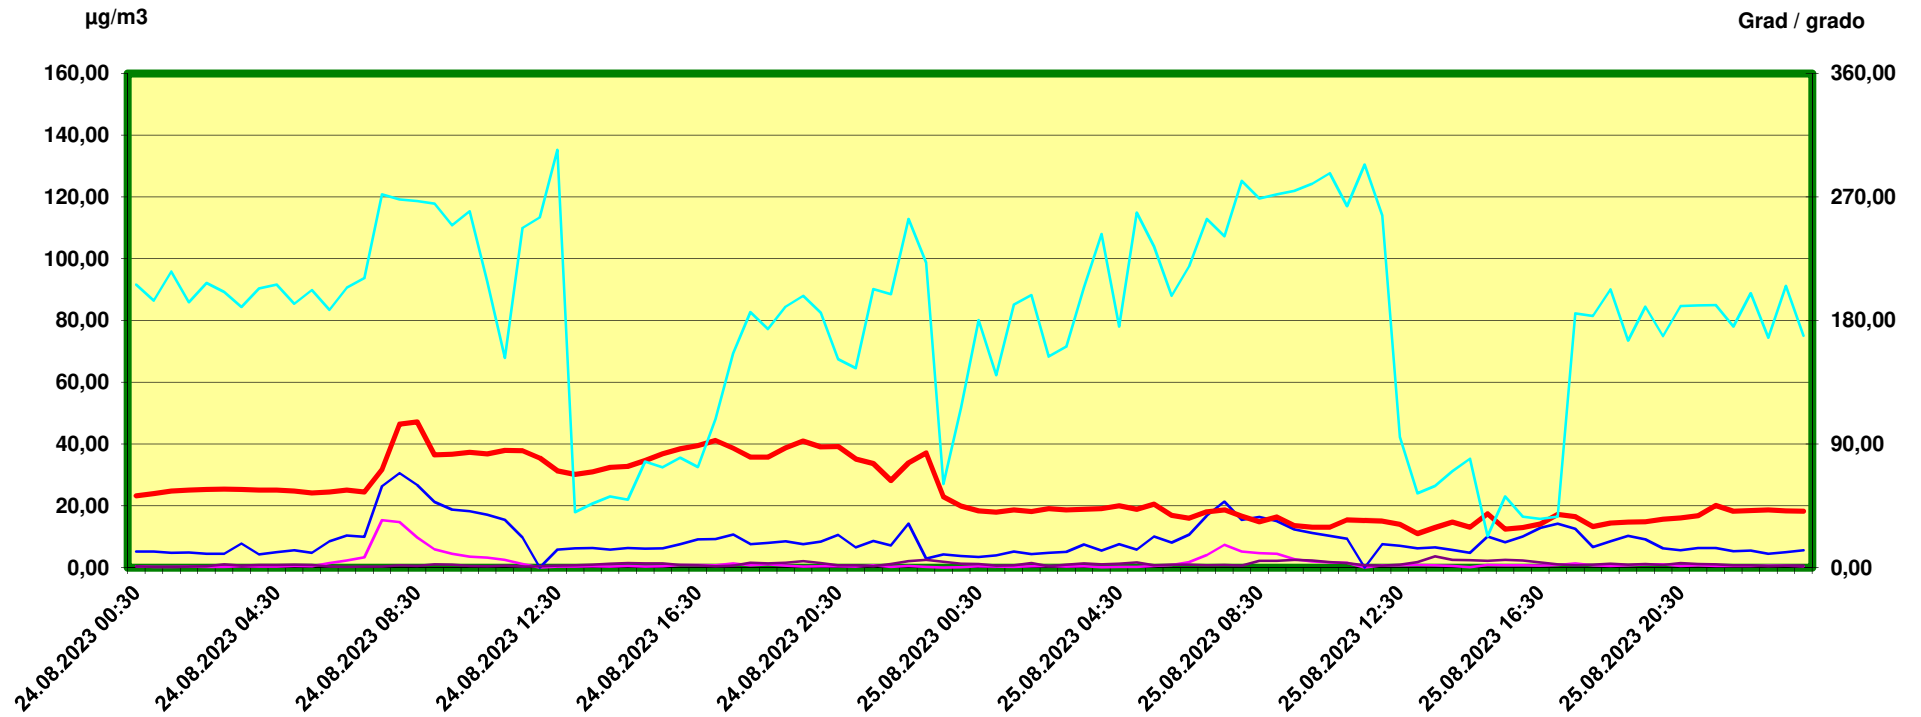

Tulfes

Zeitraum / Periodo di tempo: 24-8-2023 00:30 - 25-8-2023 24:00

Unkorrigierte Werte / Valori non corretti