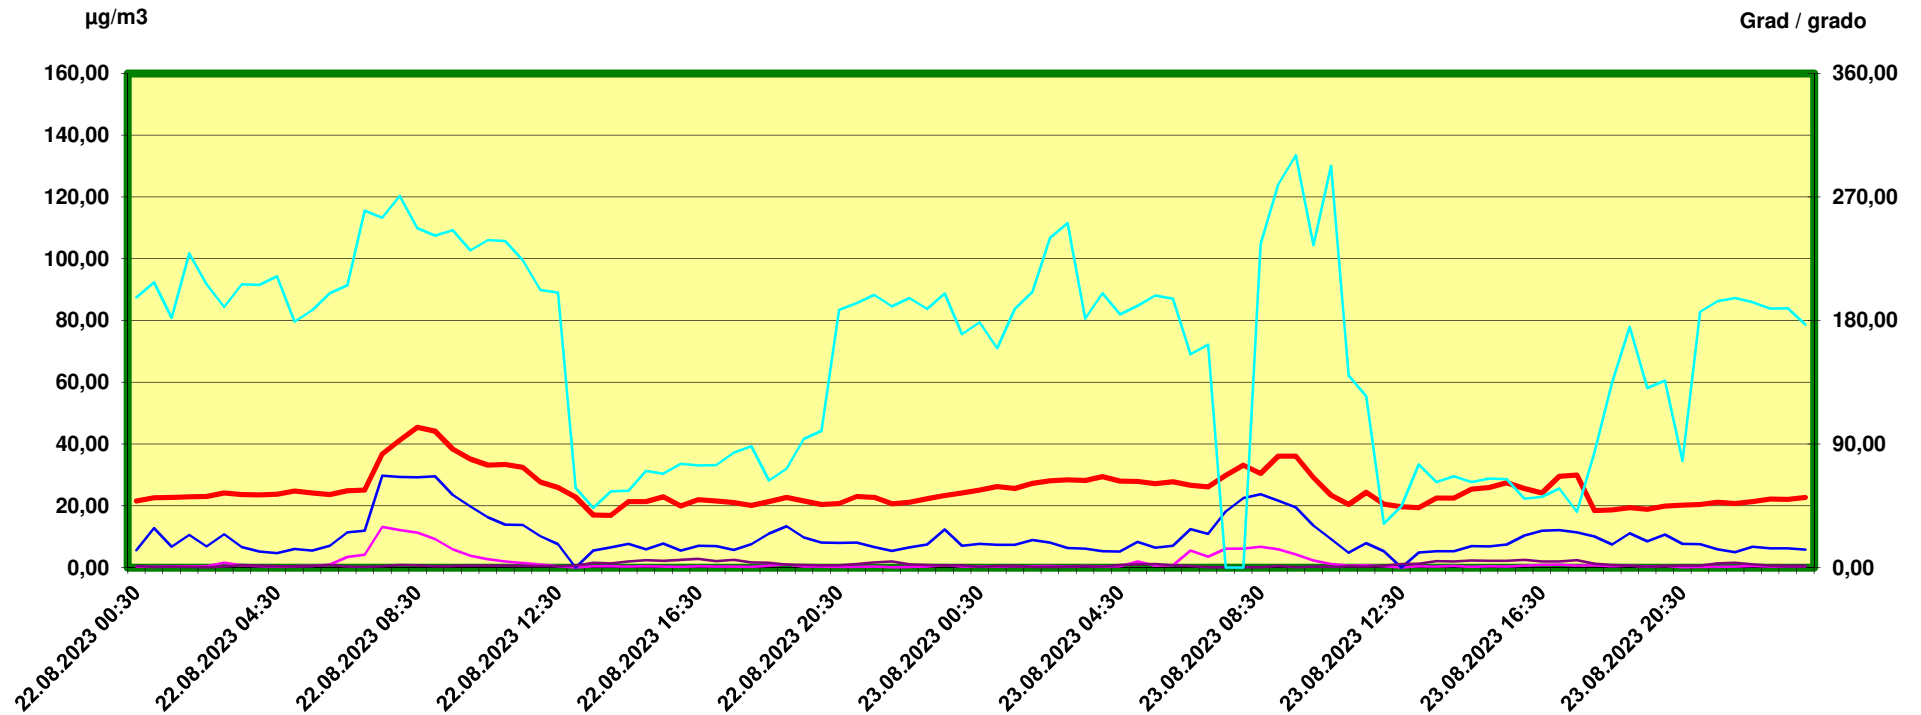

Tulfes

Zeitraum / Periodo di tempo: 22-8-2023 00:30 - 23-8-2023 24:00

Unkorrigierte Werte / Valori non corretti