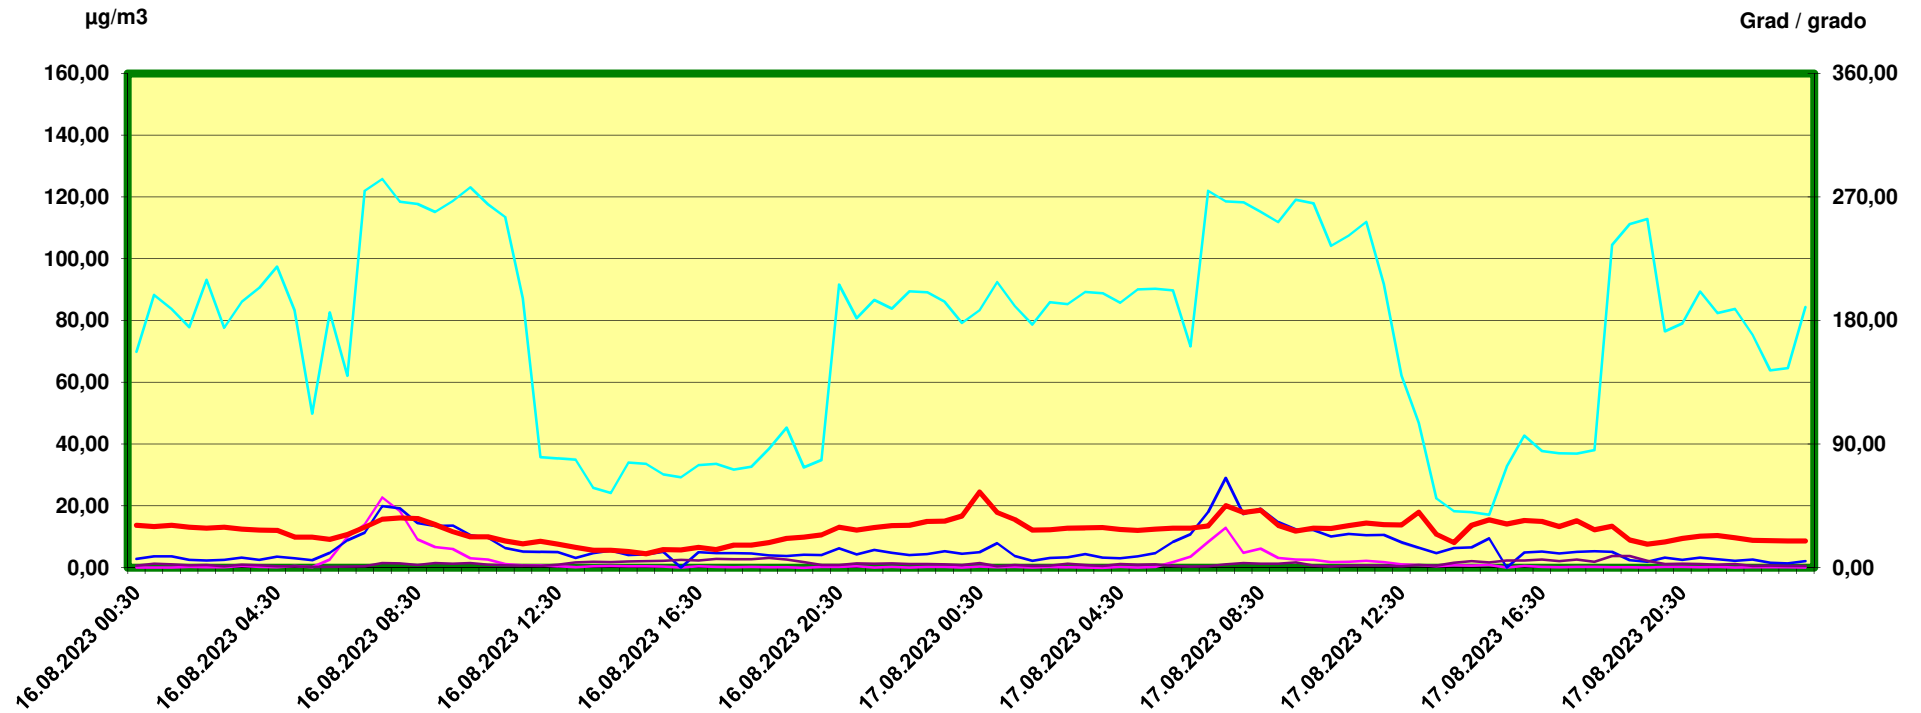

Tulfes

Zeitraum / Periodo di tempo: 16-8-2023 00:30 - 17-8-2023 24:00

Unkorrigierte Werte / Valori non corretti