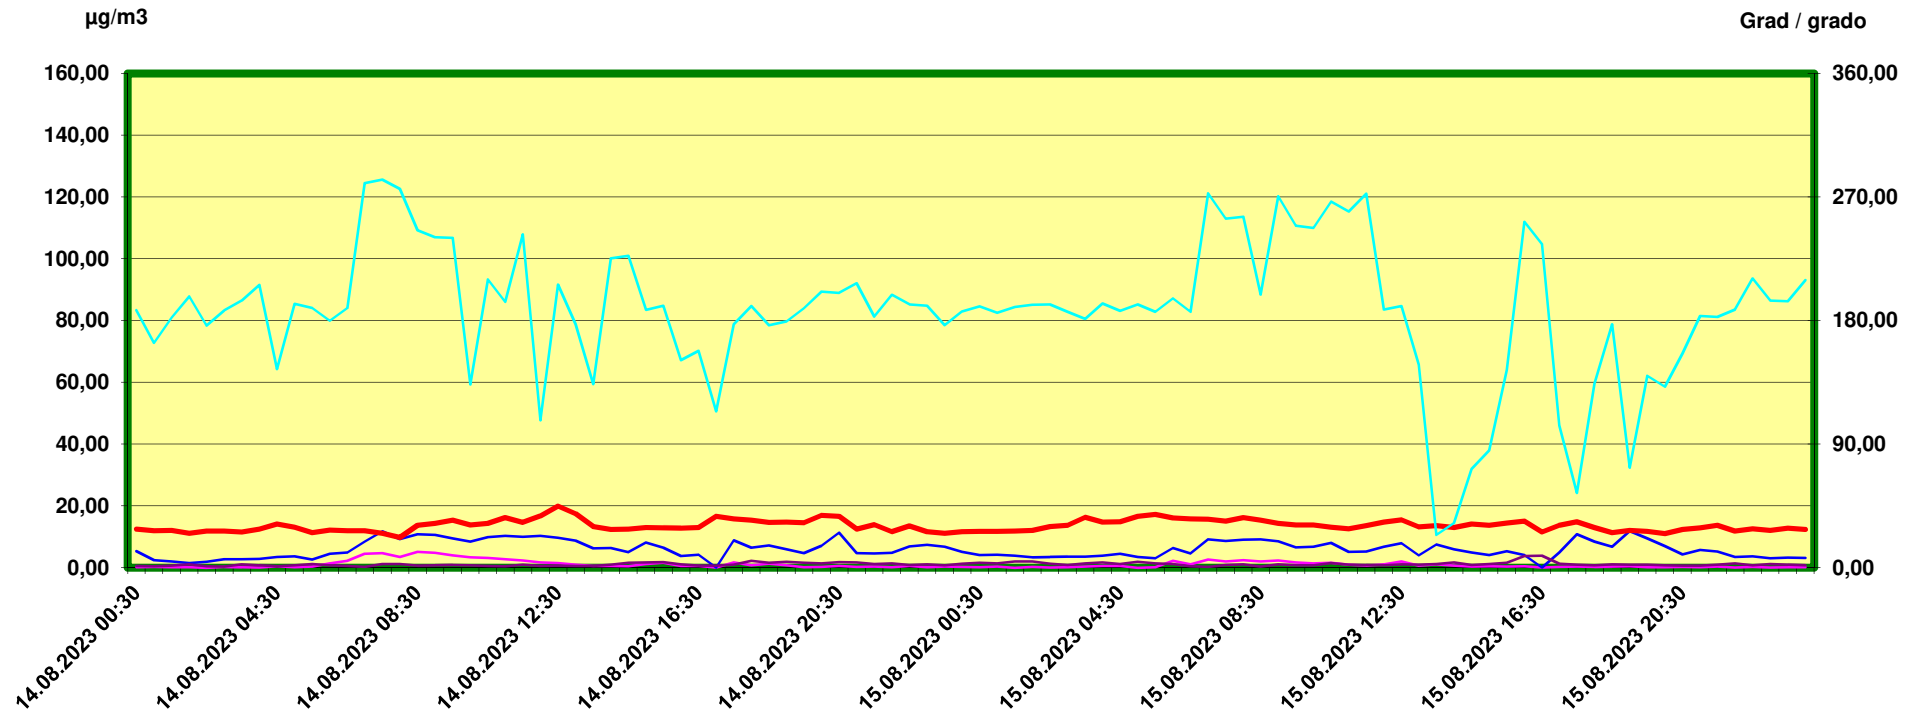

Tulfes

Zeitraum / Periodo di tempo: 14-8-2023 00:30 - 15-8-2023 24:00

Unkorrigierte Werte / Valori non corretti