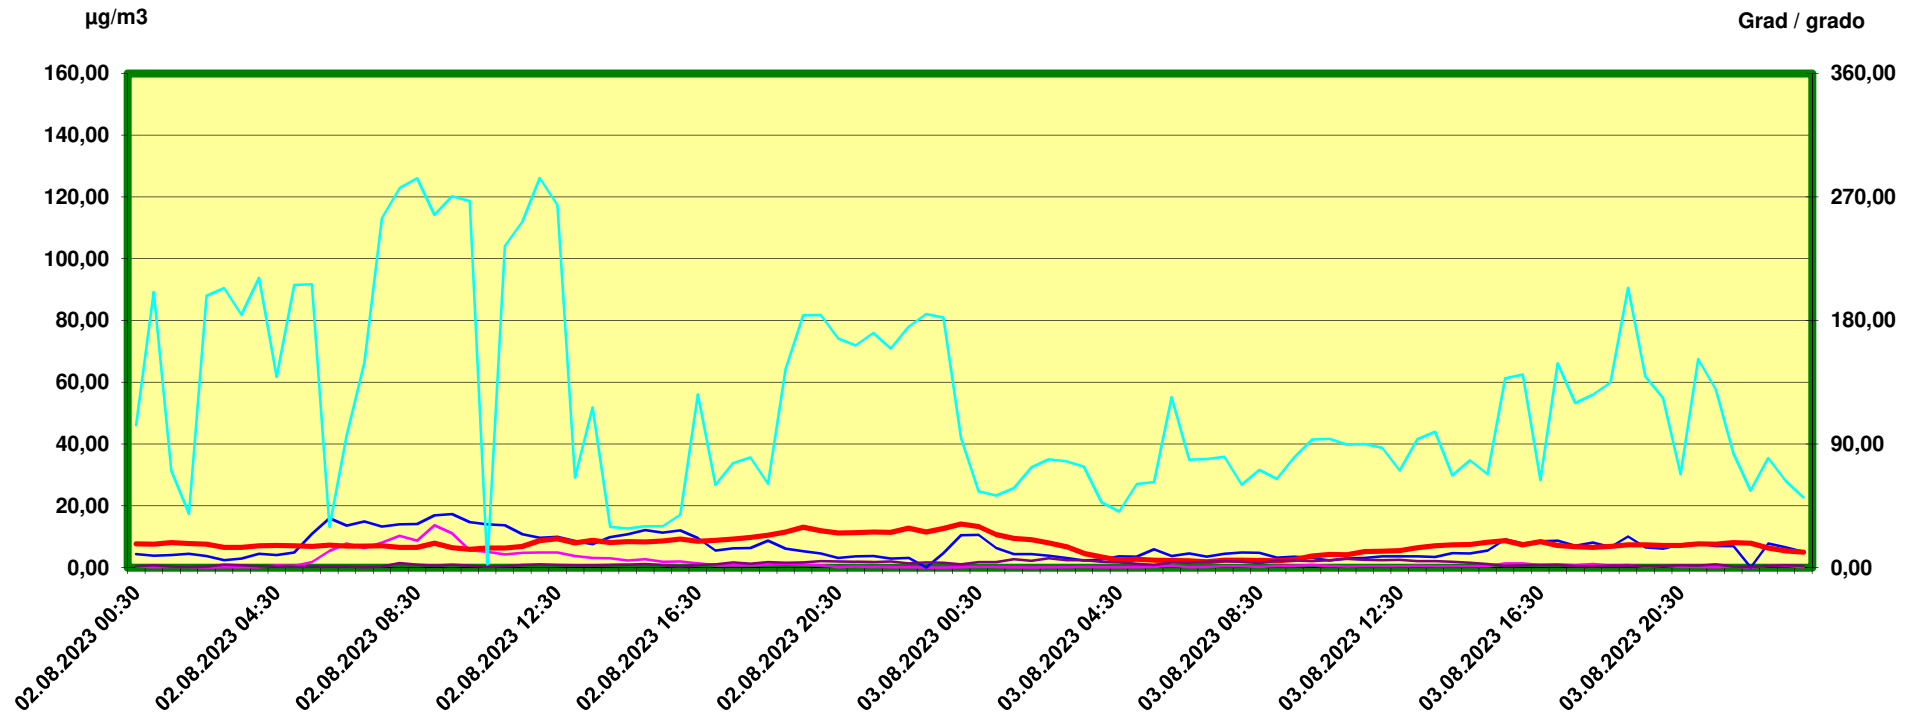

Tulfes

Zeitraum / Periodo di tempo: 2-8-2023 00:30 - 3-8-2023 24:00

Unkorrigierte Werte / Valori non corretti