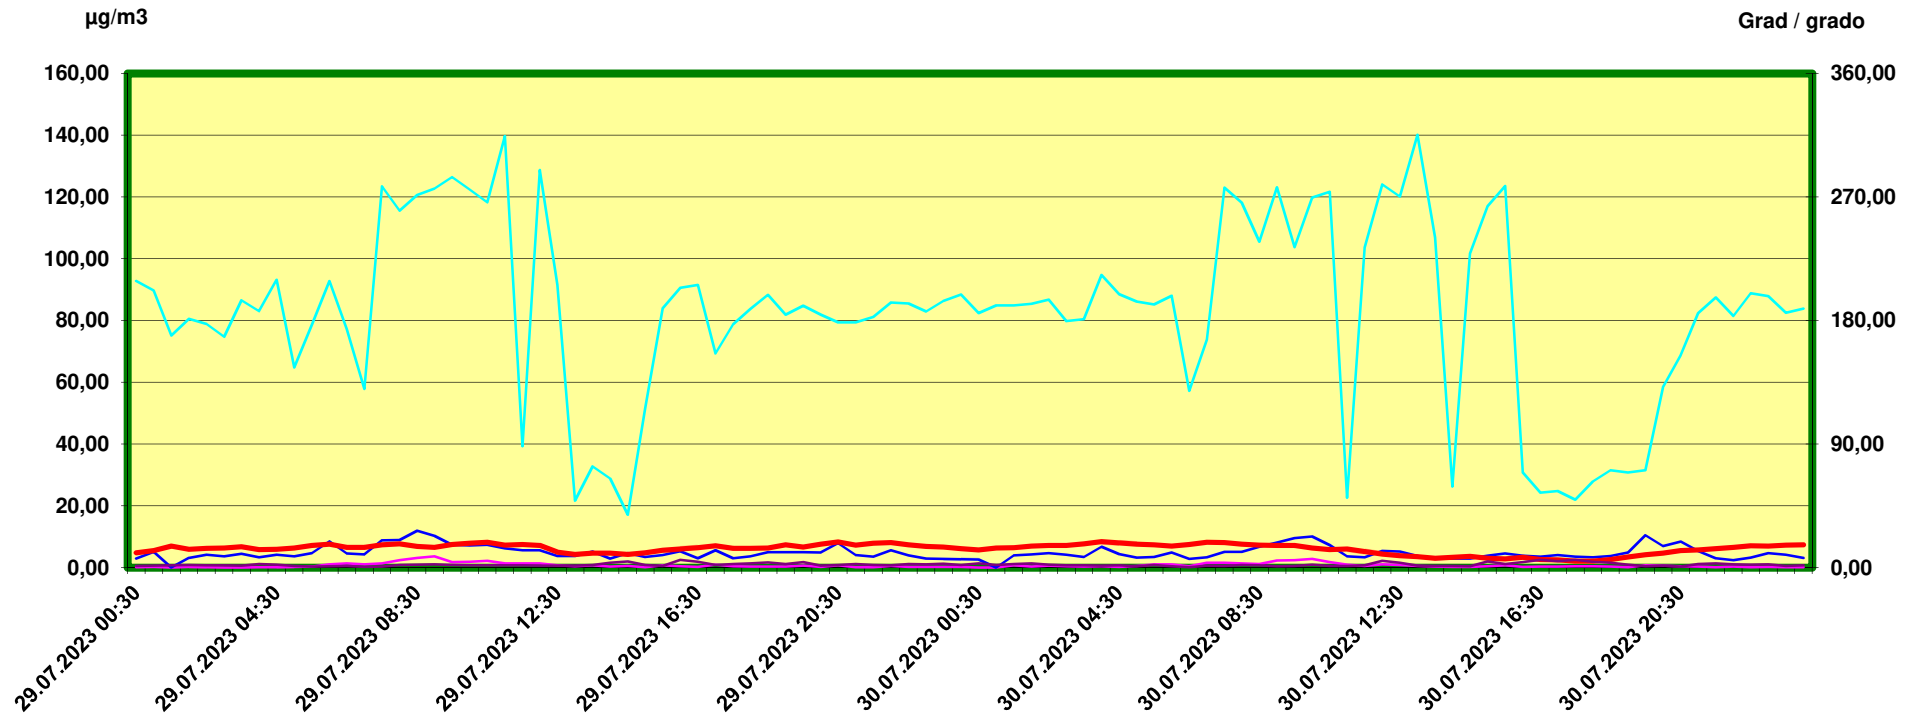

Tulfes

Zeitraum / Periodo di tempo: 29-7-2023 00:30 - 30-7-2023 24:00

Unkorrigierte Werte / Valori non corretti