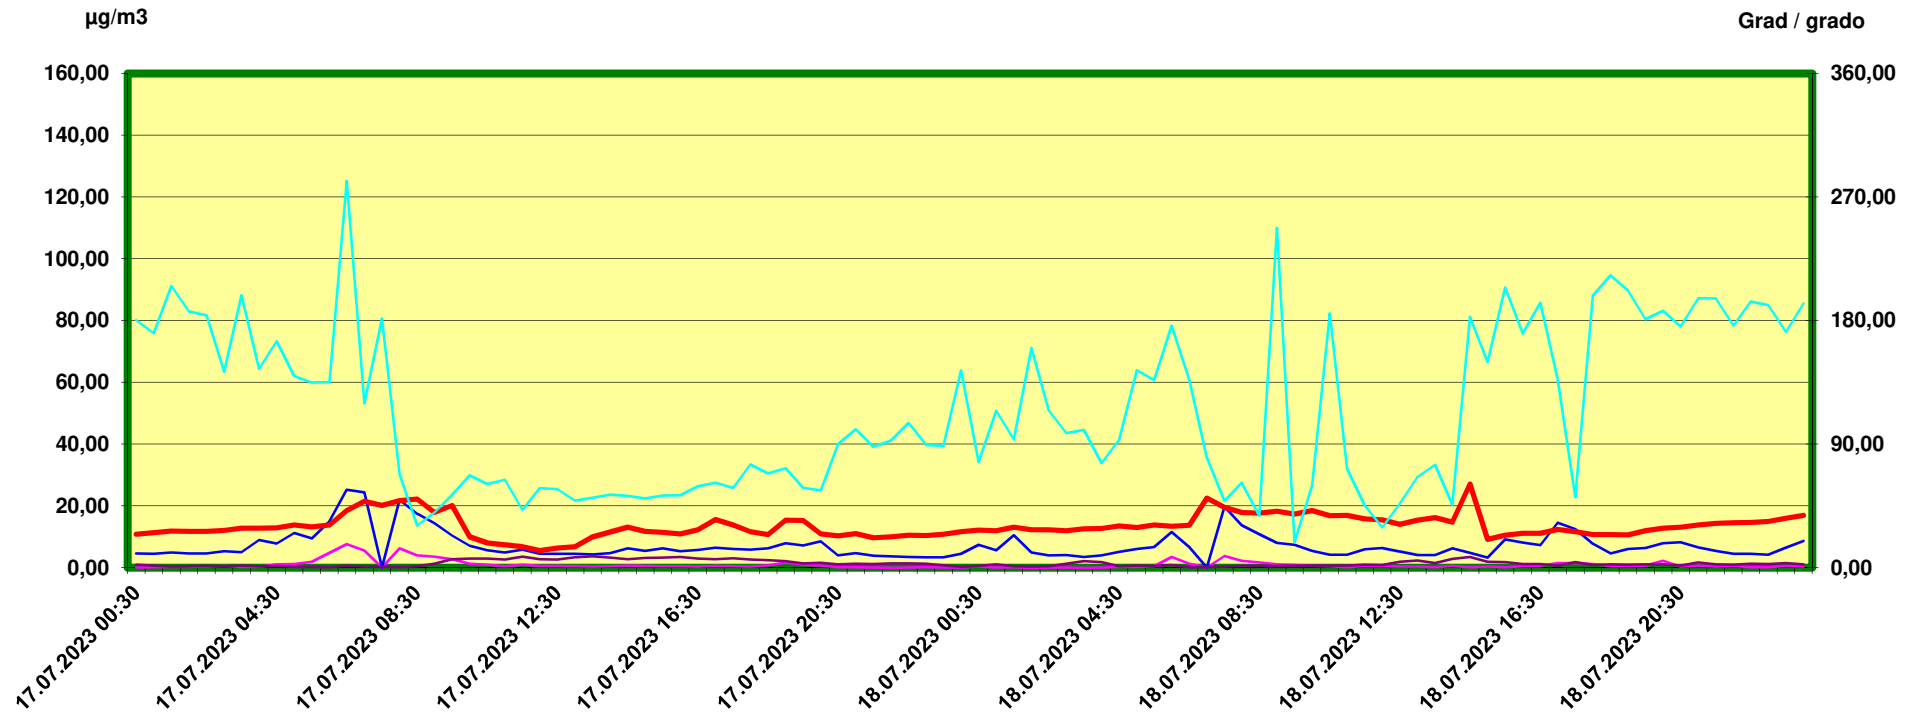

Tulfes

Zeitraum / Periodo di tempo: 17-7-2023 00:30 - 18-7-2023 24:00

Unkorrigierte Werte / Valori non corretti