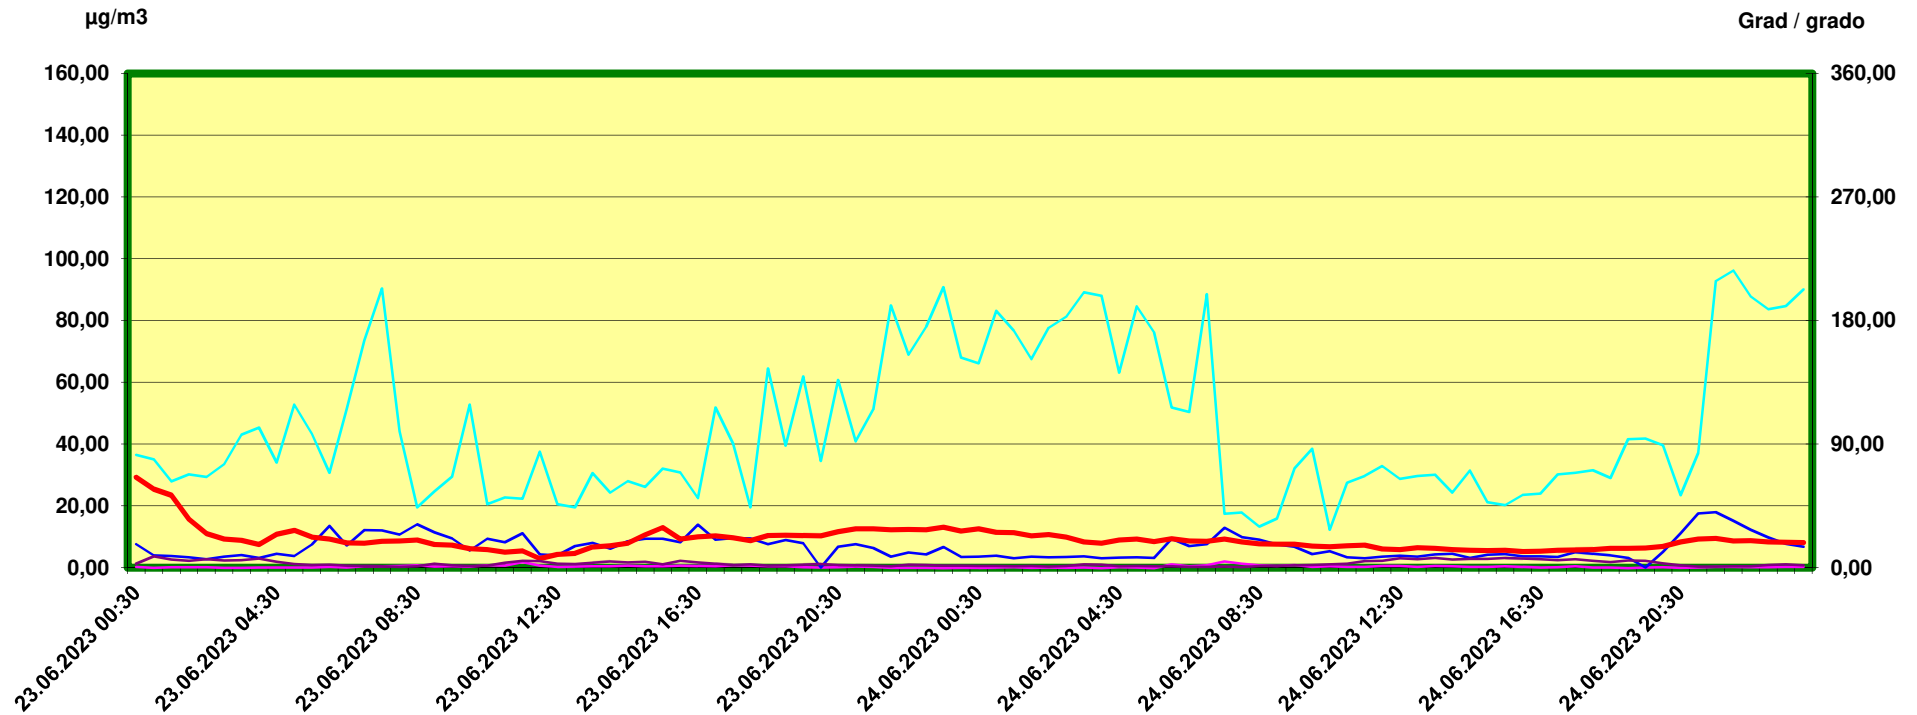

# Tulfes

Zeitraum / Periodo di tempo: 23-6-2023 00:30 - 24-6-2023 24:00

Unkorrigierte Werte / Valori non corretti