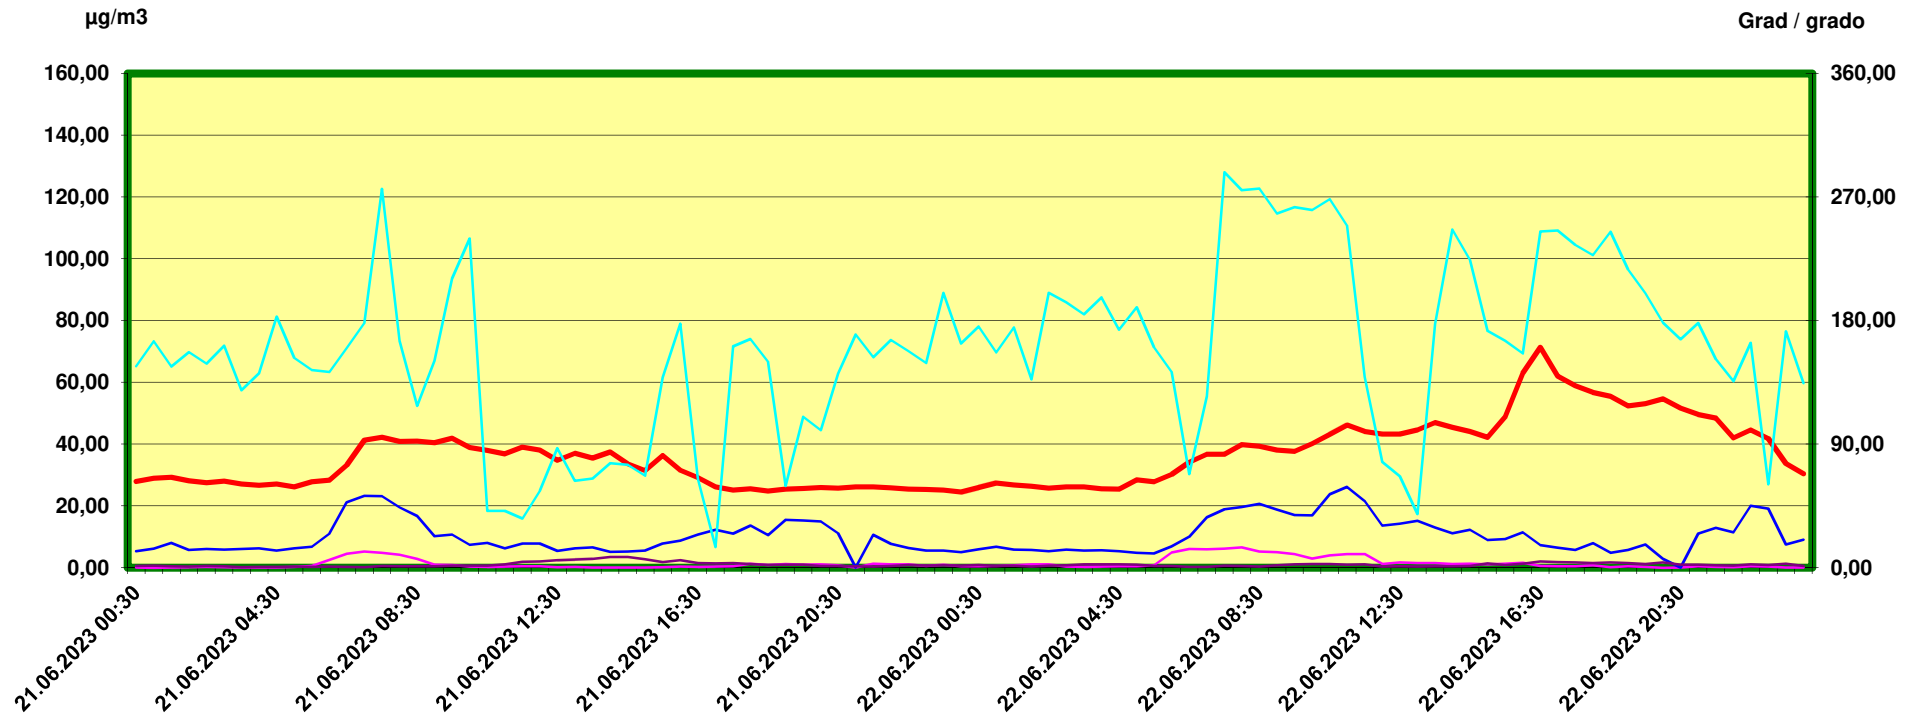

Tulfes

Zeitraum / Periodo di tempo: 21-6-2023 00:30 - 22-6-2023 24:00

Unkorrigierte Werte / Valori non corretti