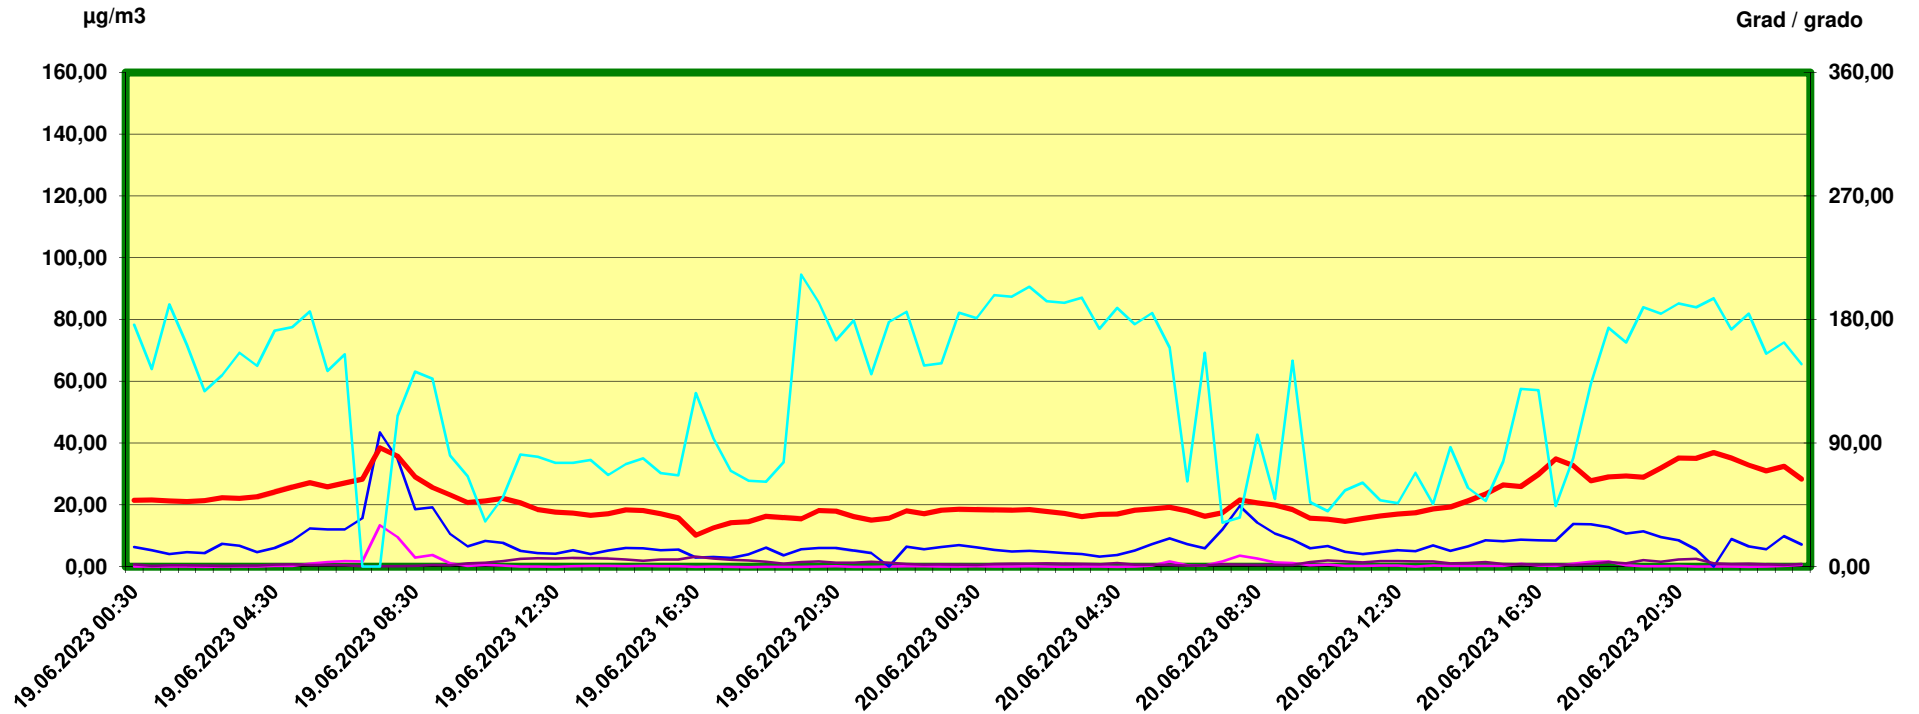

Tulfes

Zeitraum / Periodo di tempo: 19-6-2023 00:30 - 20-6-2023 24:00

Unkorrigierte Werte / Valori non corretti