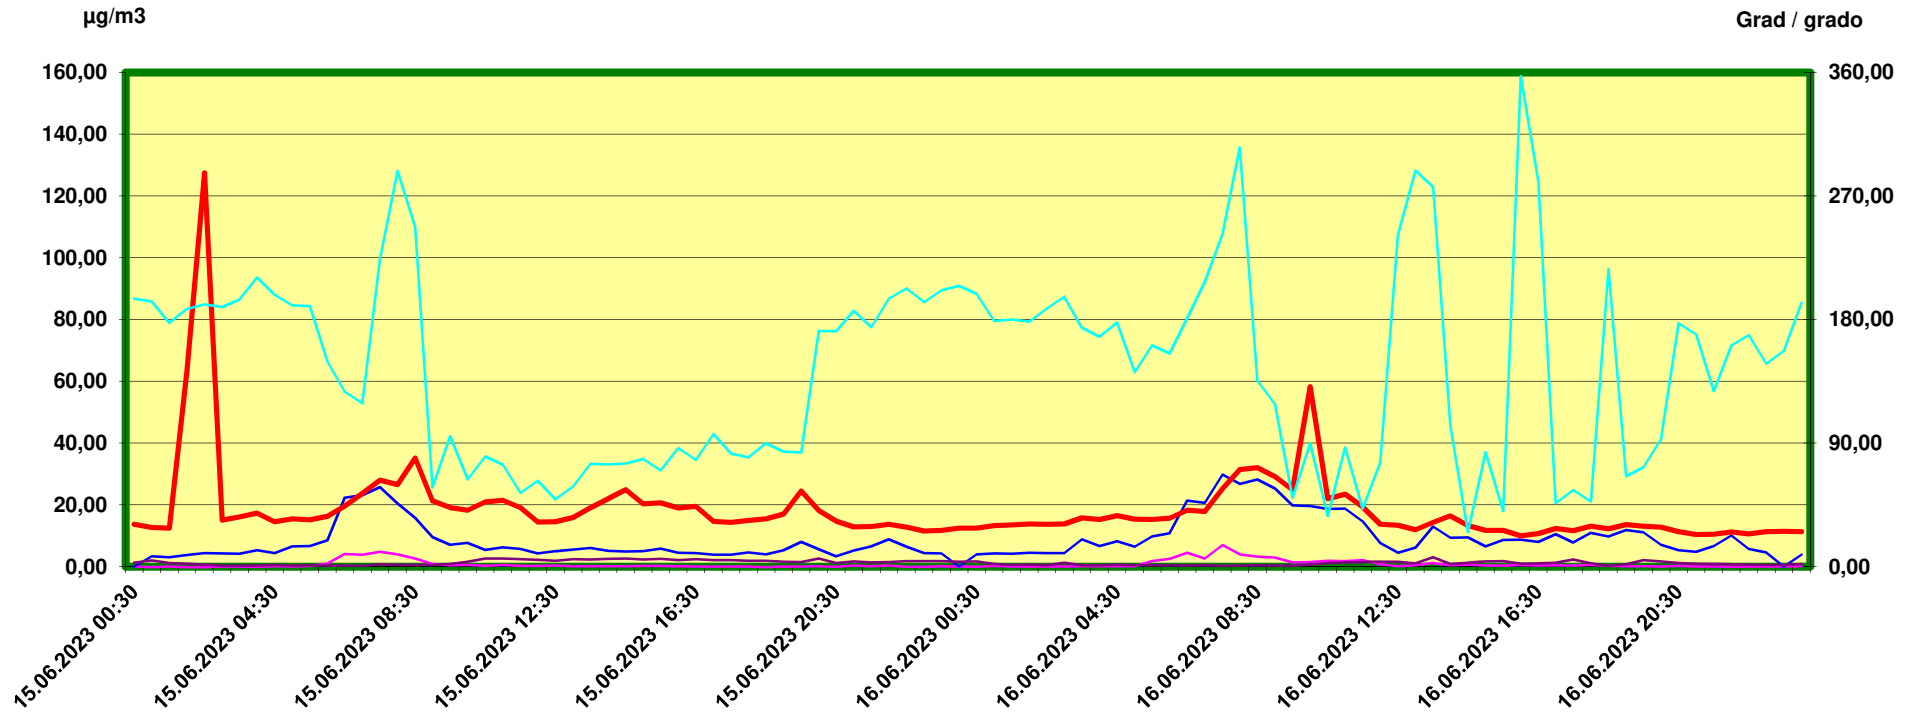

Tulfes

Zeitraum / Periodo di tempo: 15-6-2023 00:30 - 16-6-2023 24:00

Unkorrigierte Werte / Valori non corretti