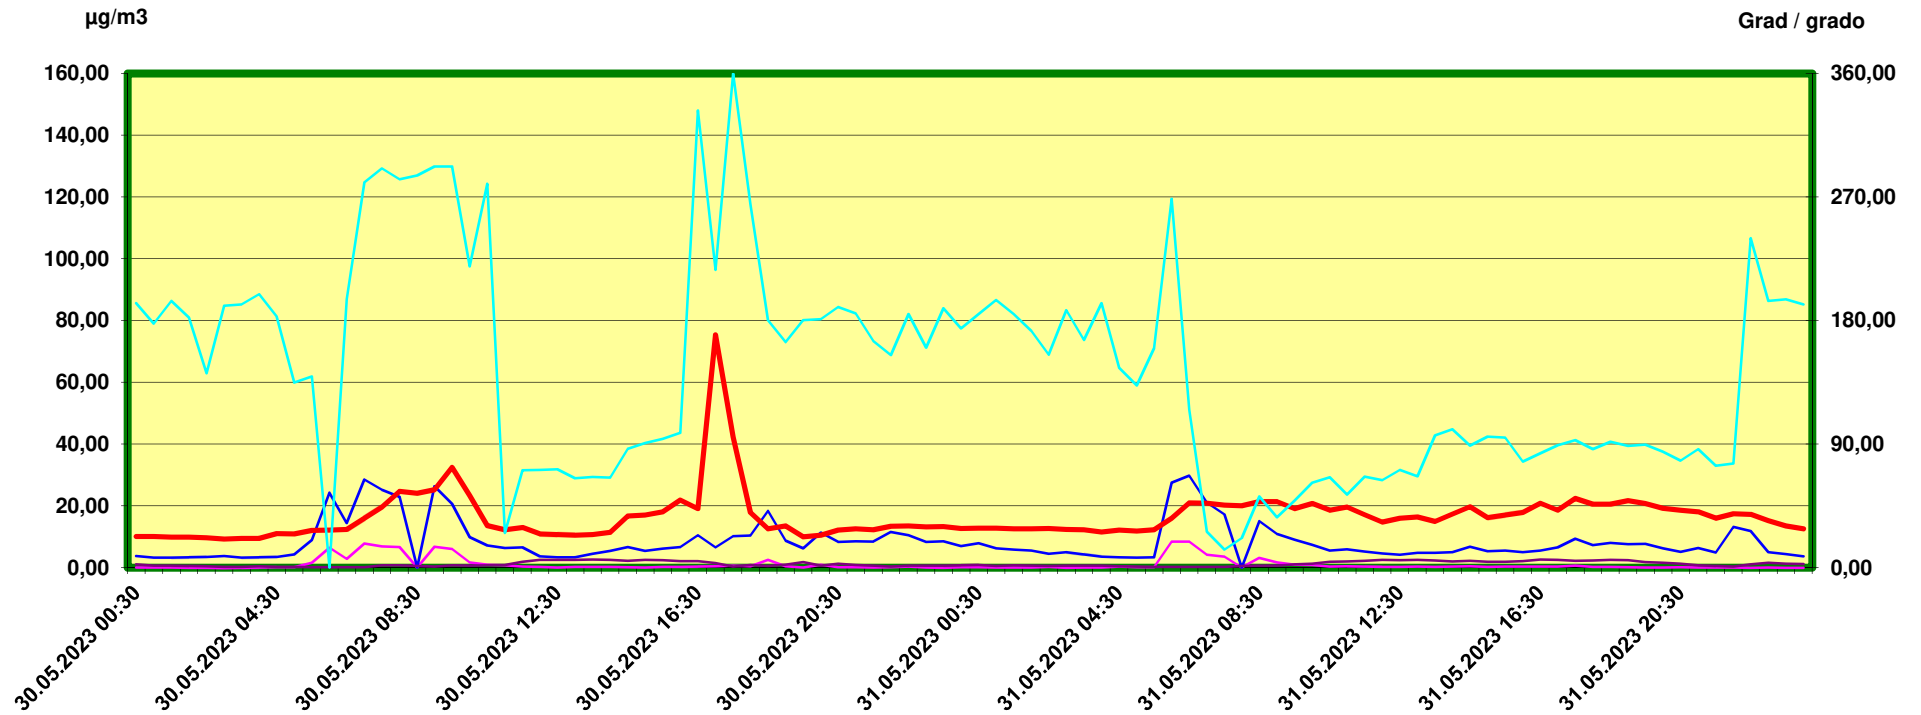

# Tulfes

Zeitraum / Periodo di tempo: 30-5-2023 00:30 - 31-6-2023 24:00

Unkorrigierte Werte / Valori non corretti