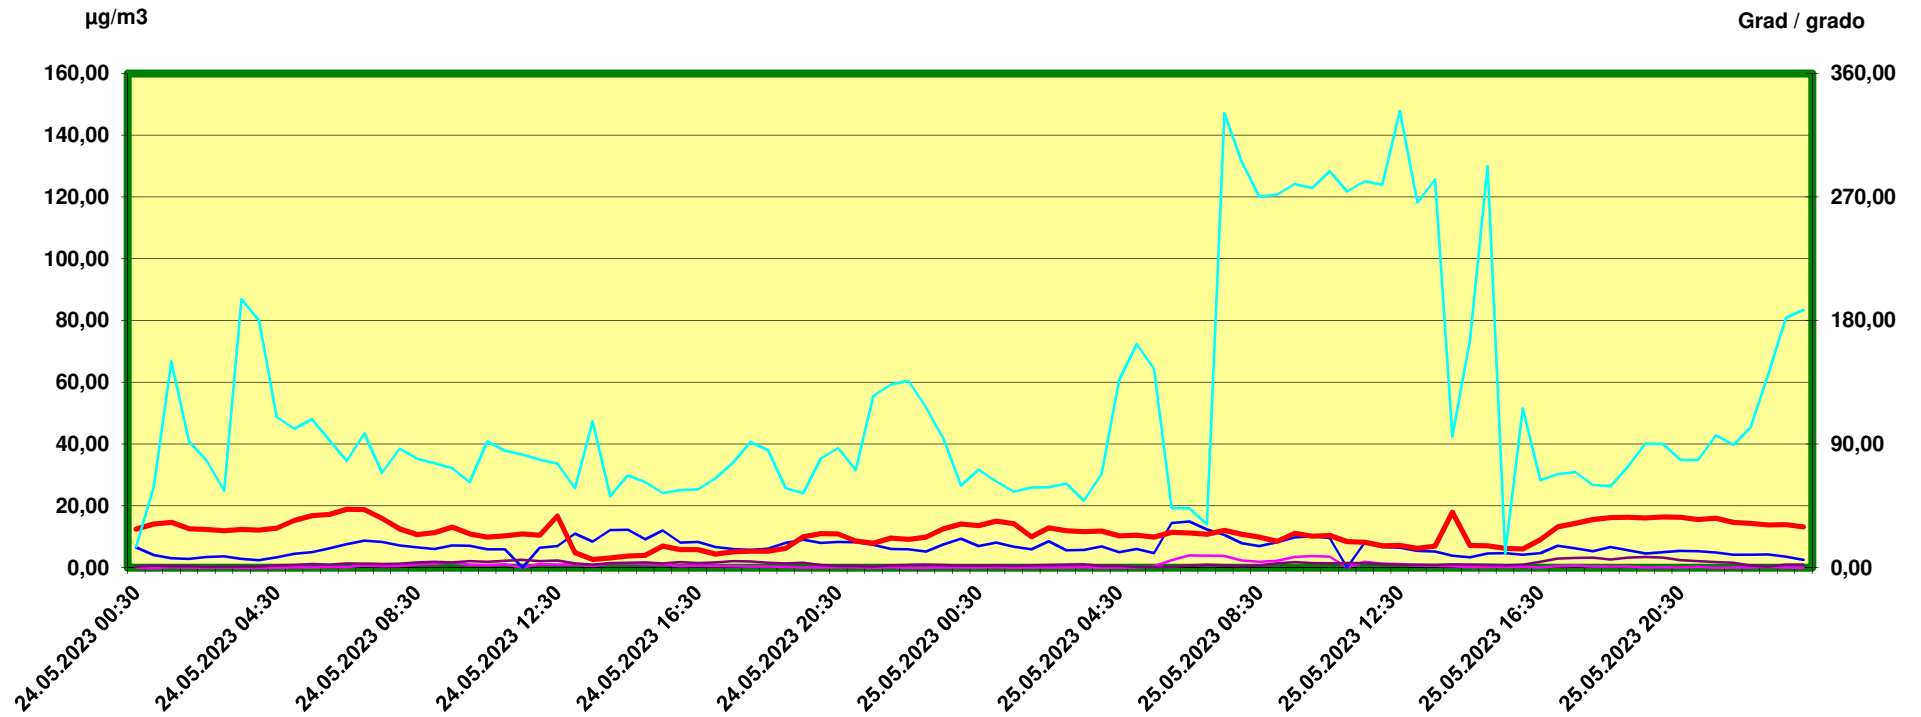

Tulfes

Zeitraum / Periodo di tempo: 24-5-2023 00:30 - 25-5-2023 24:00

Unkorrigierte Werte / Valori non corretti