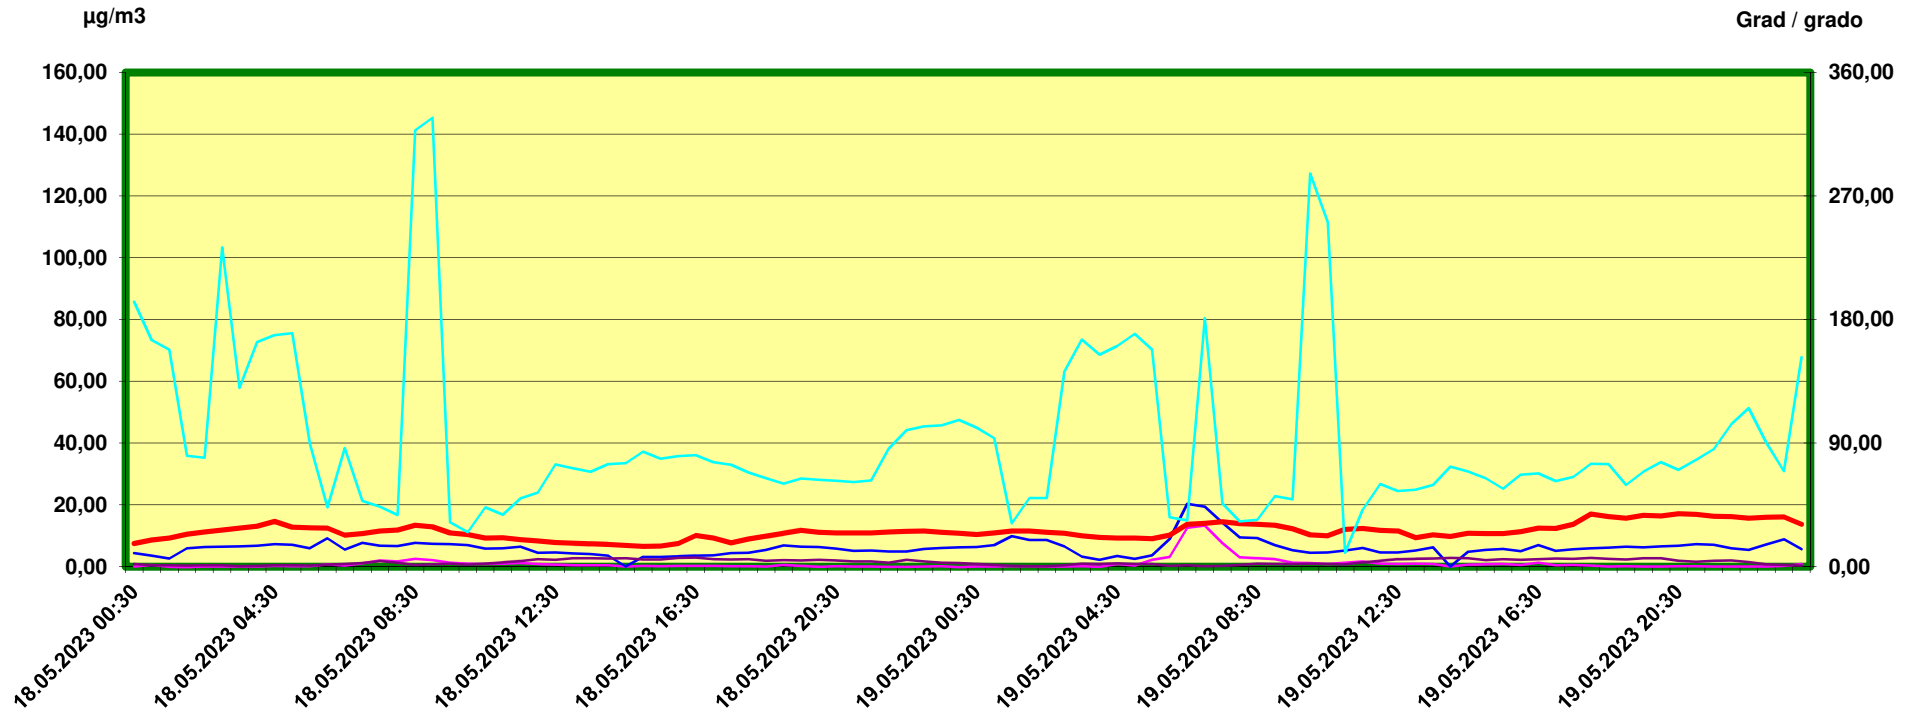

Tulfes

Zeitraum / Periodo di tempo: 18-5-2023 00:30 - 19-5-2023 24:00

Unkorrigierte Werte / Valori non corretti