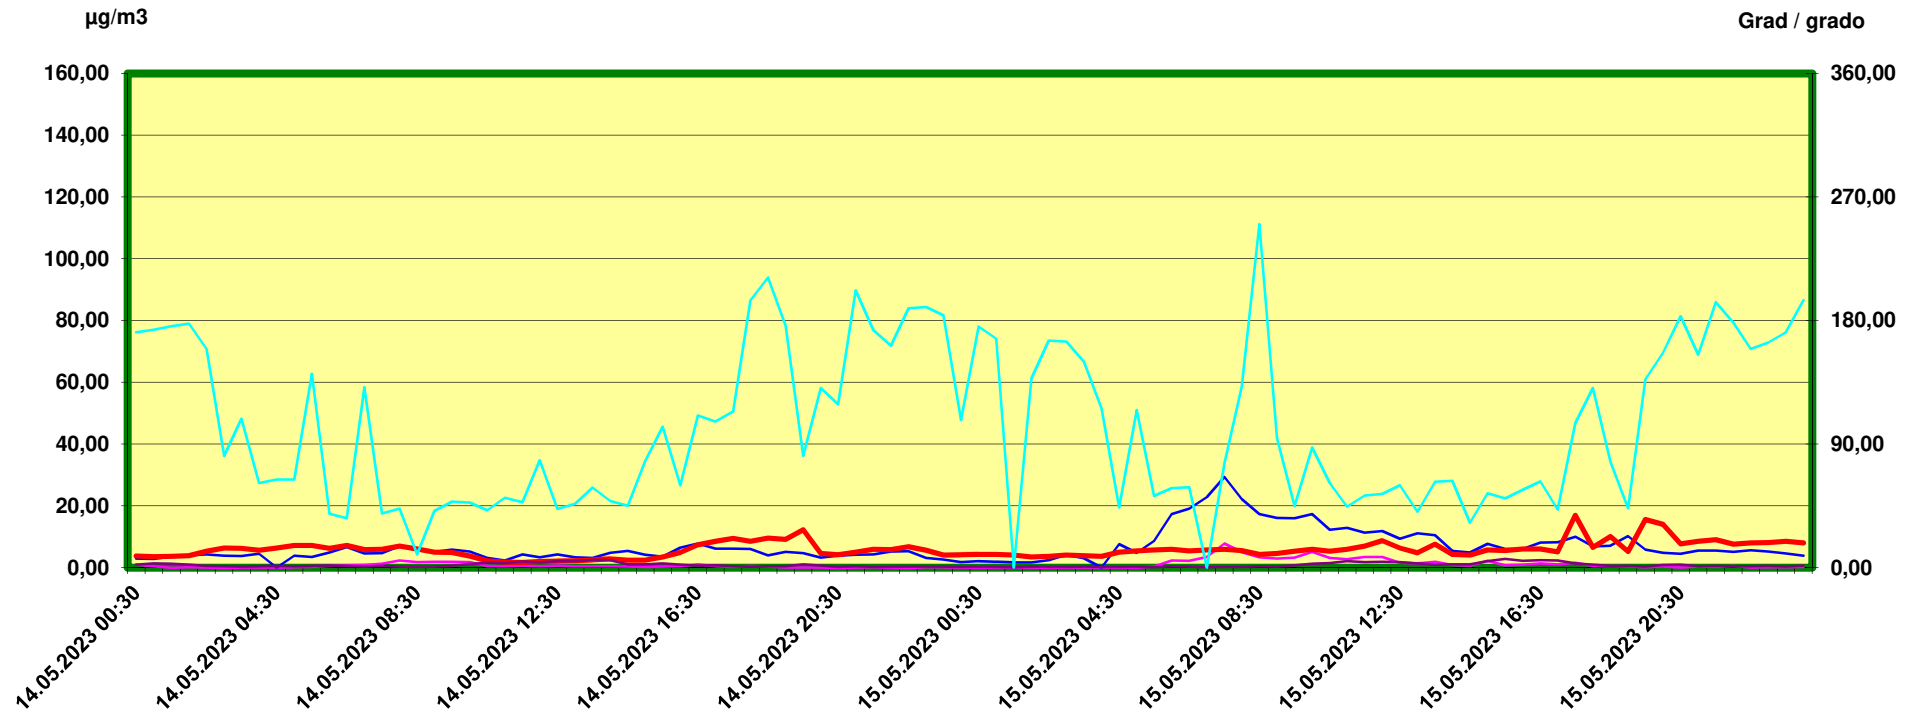

Tulfes

Zeitraum / Periodo di tempo: 14-5-2023 00:30 - 15-5-2023 24:00

Unkorrigierte Werte / Valori non corretti