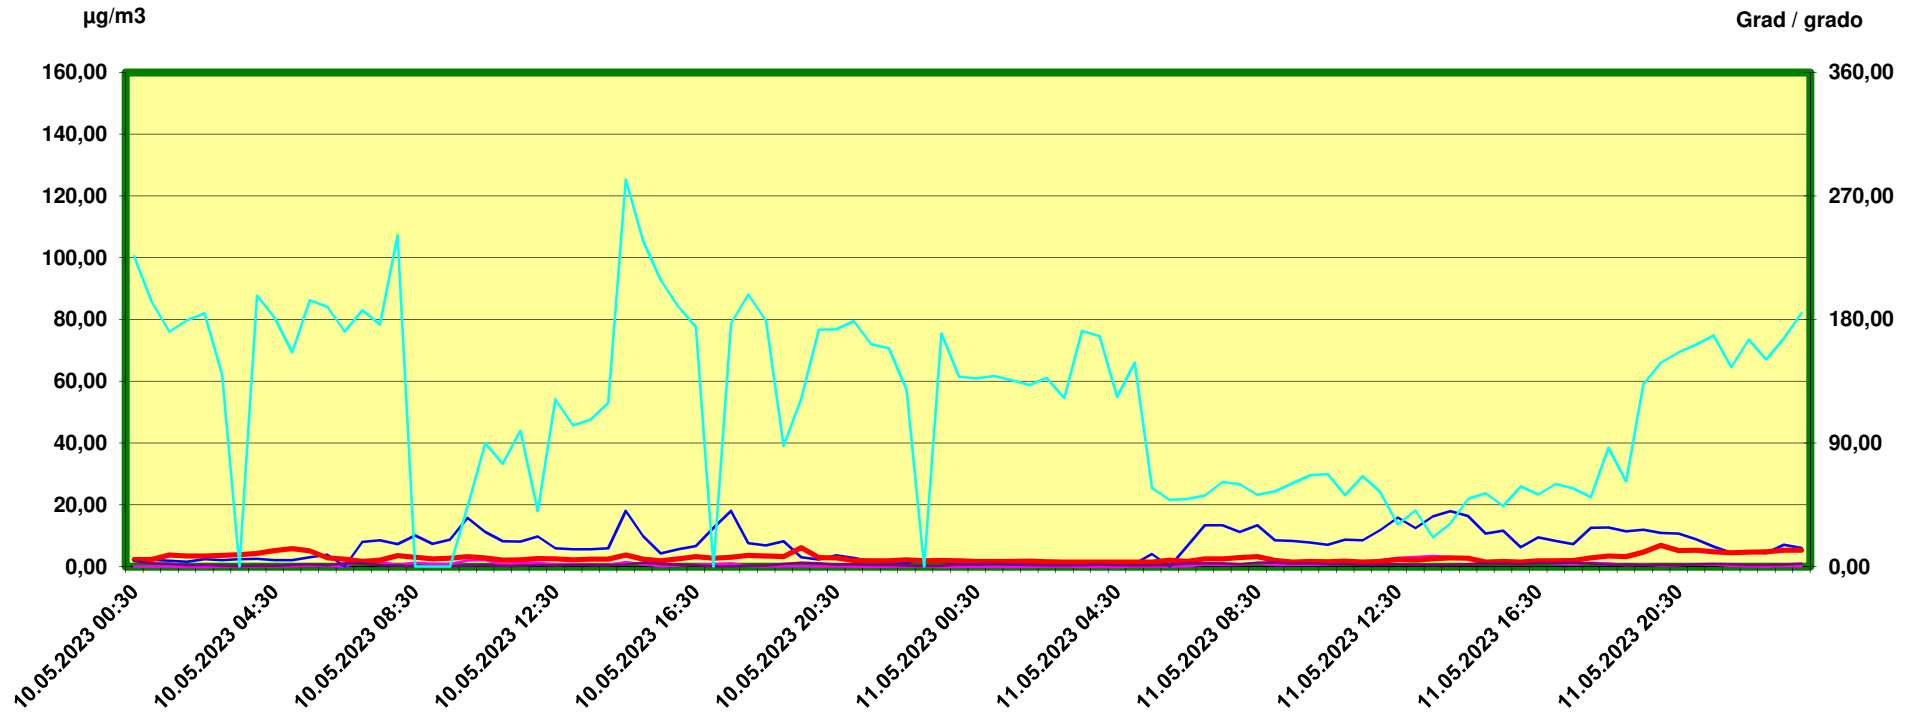

Tulfes

Zeitraum / Periodo di tempo: 10-5-2023 00:30 - 11-5-2023 24:00

Unkorrigierte Werte / Valori non corretti