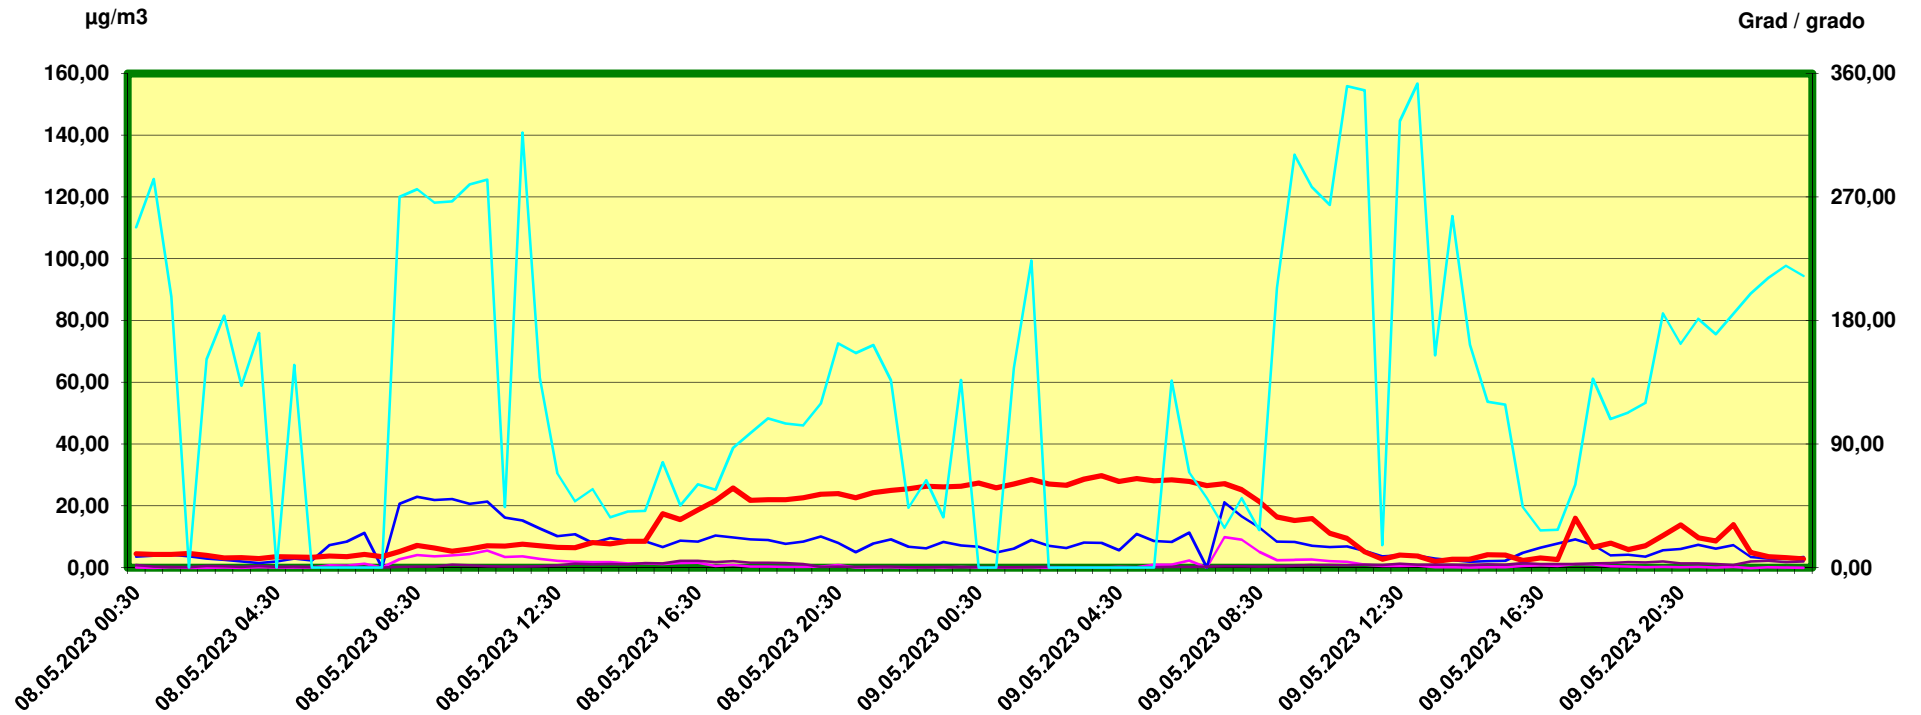

Tulfes

Zeitraum / Periodo di tempo: 8-5-2023 00:30 - 9-5-2023 24:00

Unkorrigierte Werte / Valori non corretti