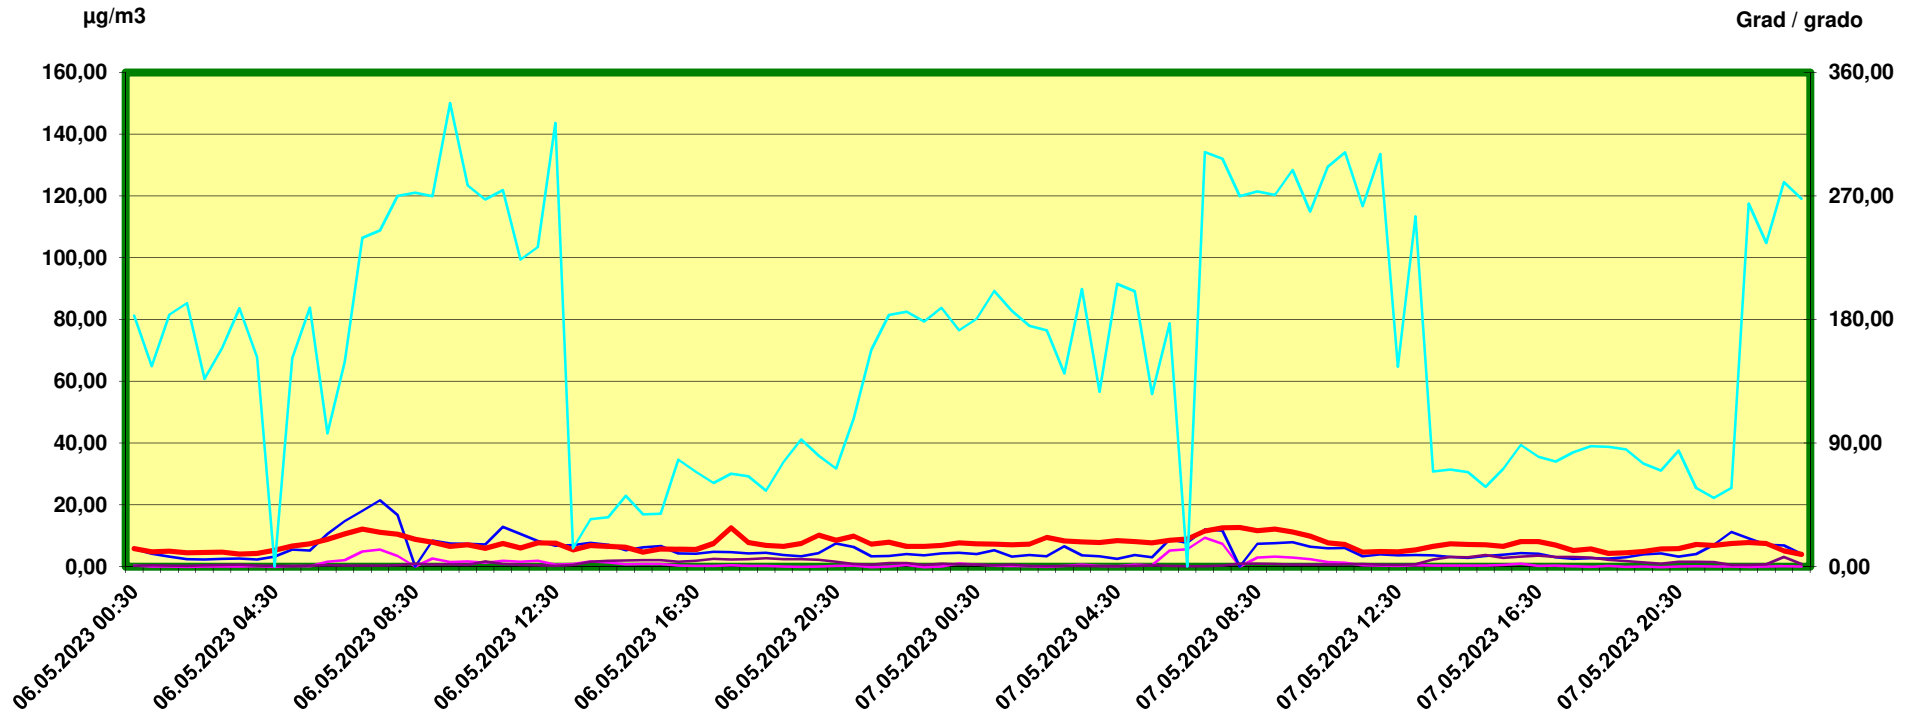

Tulfes

Zeitraum / Periodo di tempo: 6-5-2023 00:30 - 7-5-2023 24:00

Unkorrigierte Werte / Valori non corretti