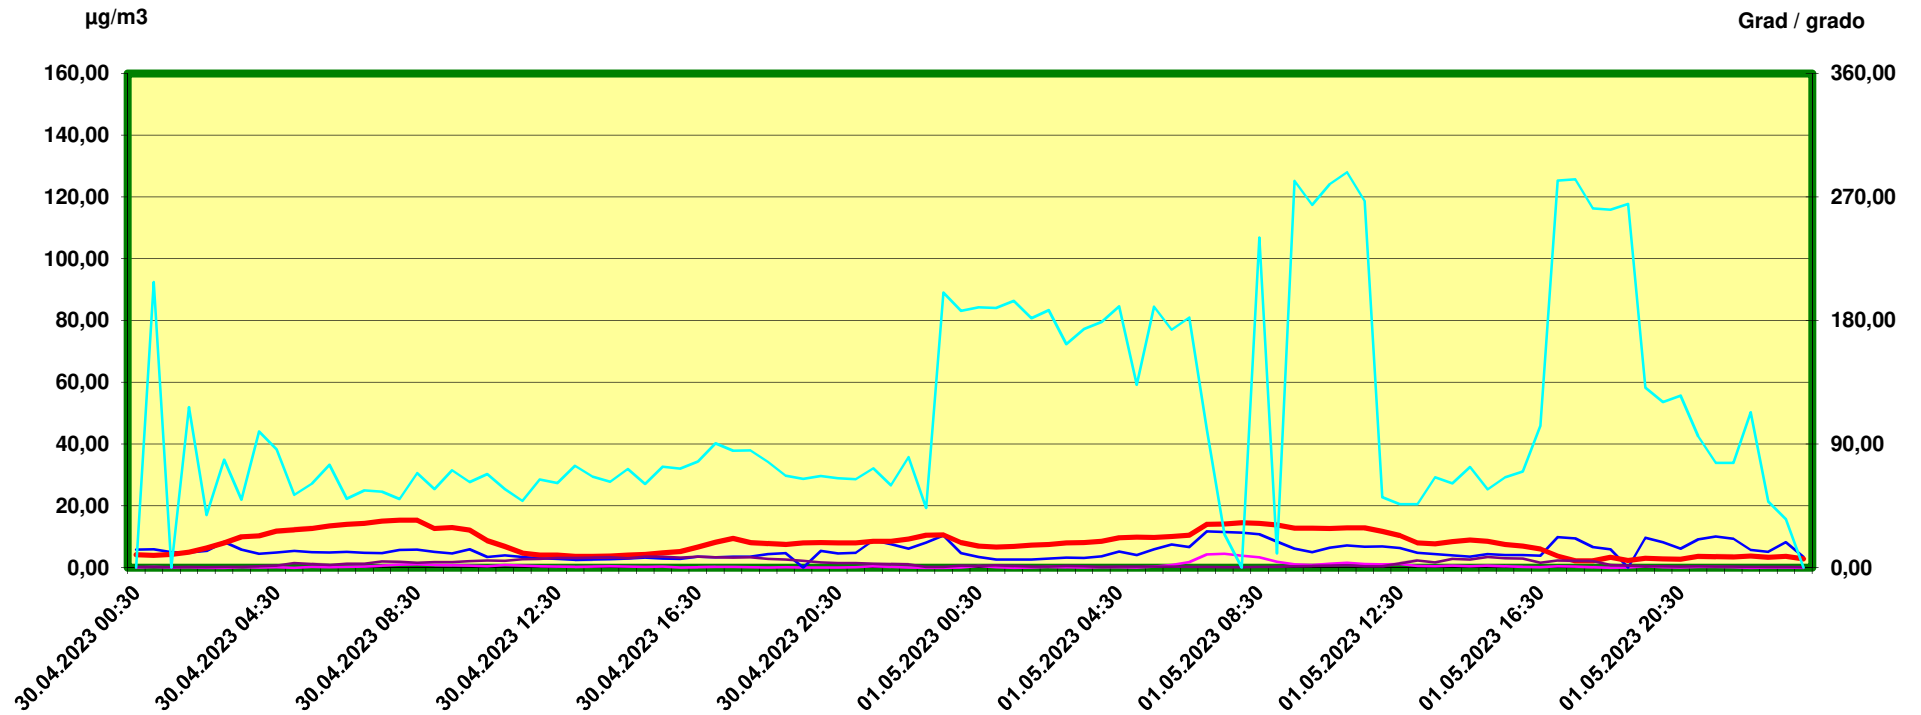

# Tulfes

Zeitraum / Periodo di tempo: 30-4-2023 00:30 - 1-5-2023 24:00

Unkorrigierte Werte / Valori non corretti