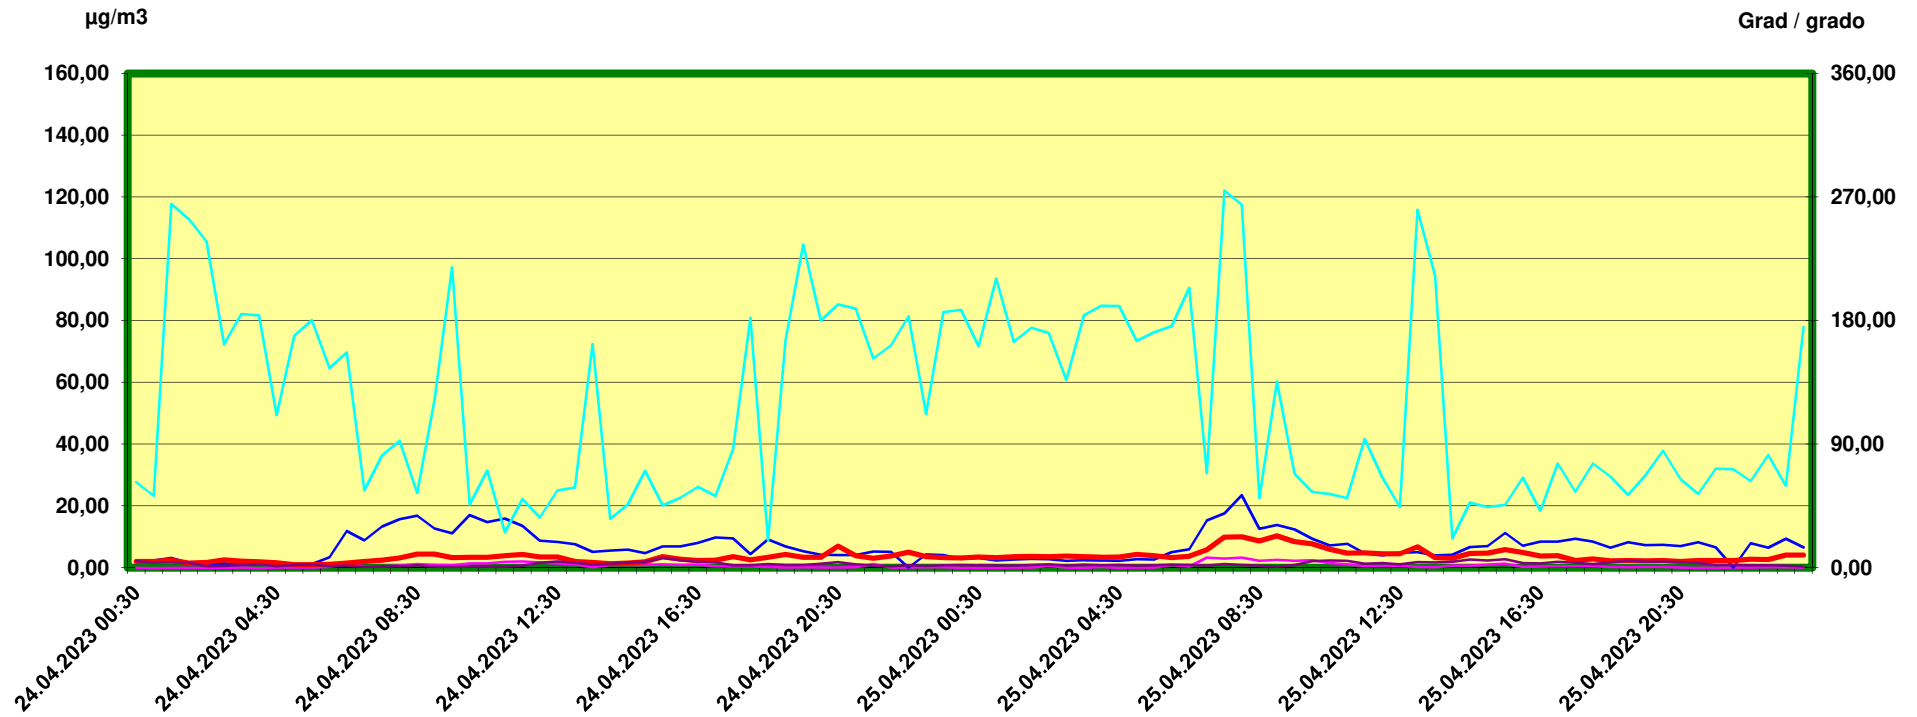

Tulfes

Zeitraum / Periodo di tempo: 24-4-2023 00:30 - 25-4-2023 24:00

Unkorrigierte Werte / Valori non corretti