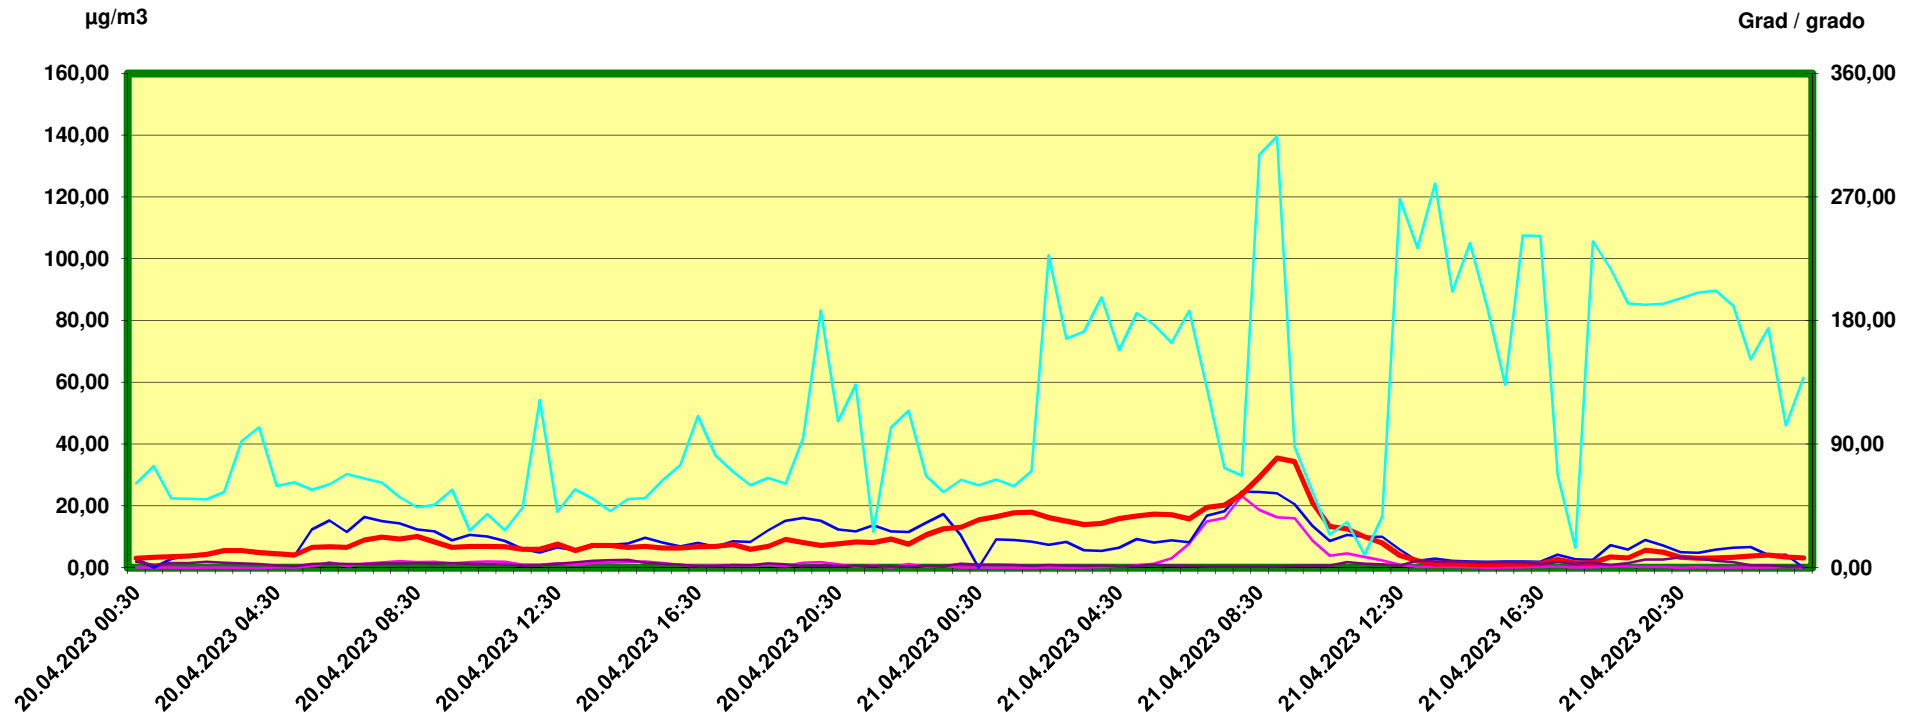

# Tulfes

Zeitraum / Periodo di tempo: 20-4-2023 00:30 - 21-4-2023 24:00

Unkorrigierte Werte / Valori non corretti