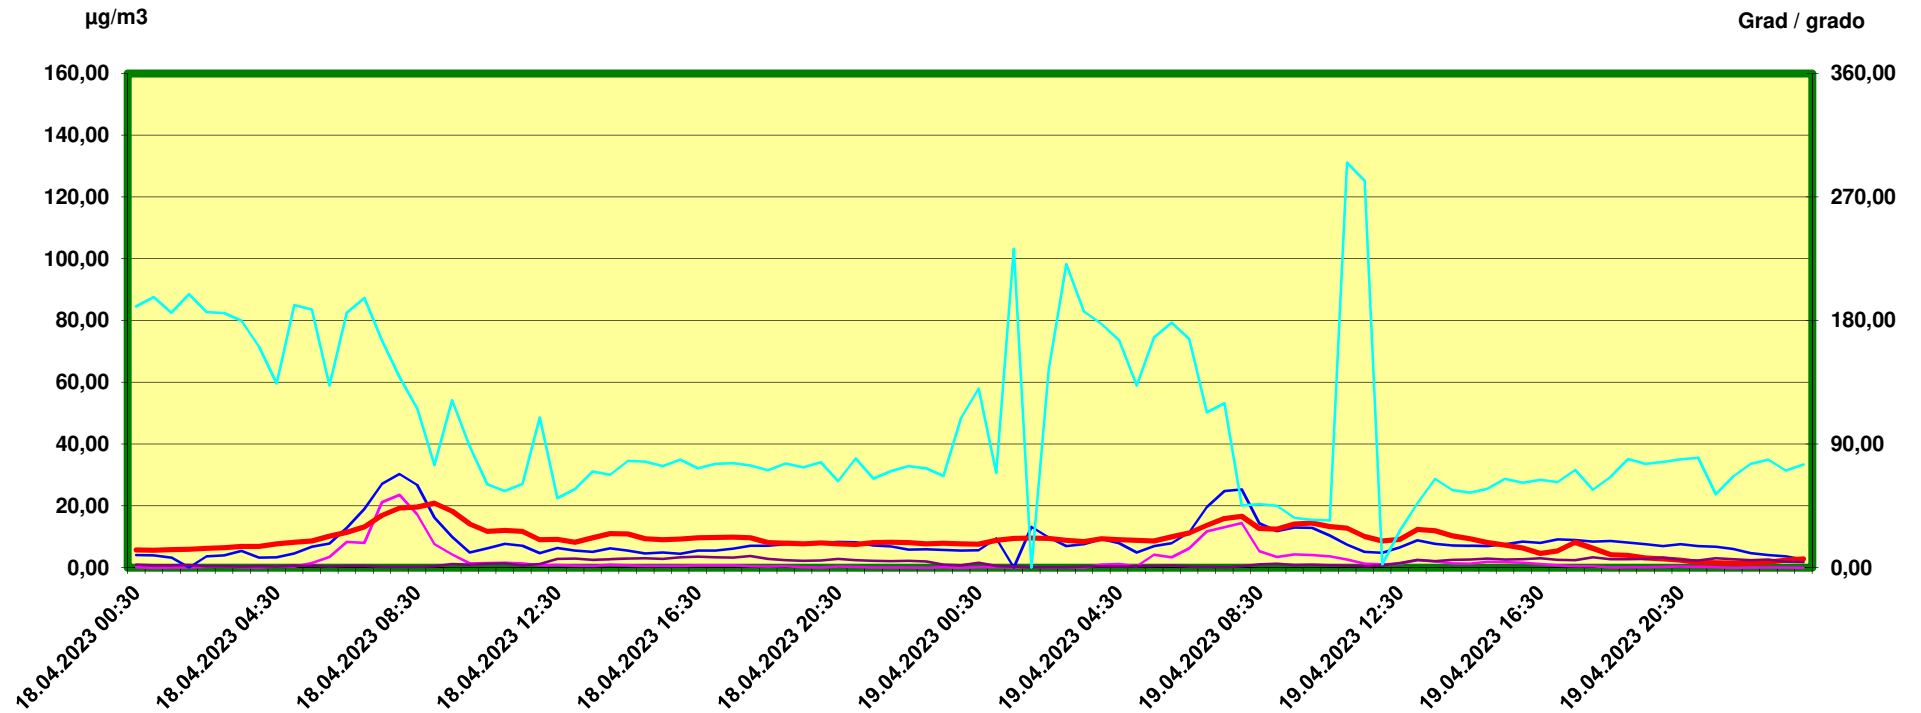

Tulfes

Zeitraum / Periodo di tempo: 18-4-2023 00:30 - 19-4-2023 24:00

Unkorrigierte Werte / Valori non corretti