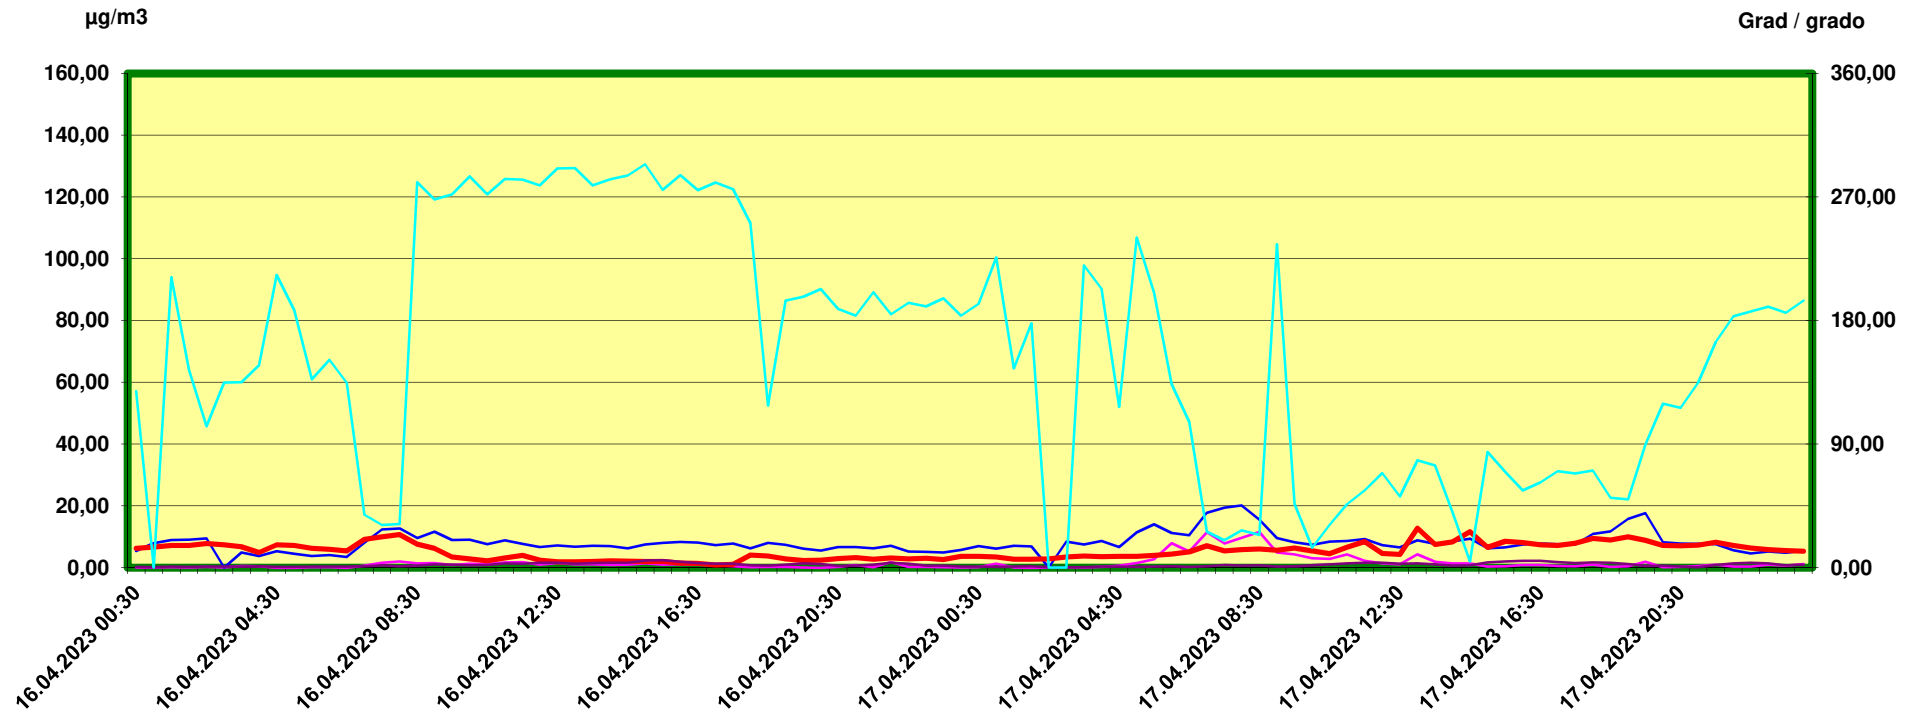

Tulfes

Zeitraum / Periodo di tempo: 16-4-2023 00:30 - 17-4-2023 24:00

Unkorrigierte Werte / Valori non corretti