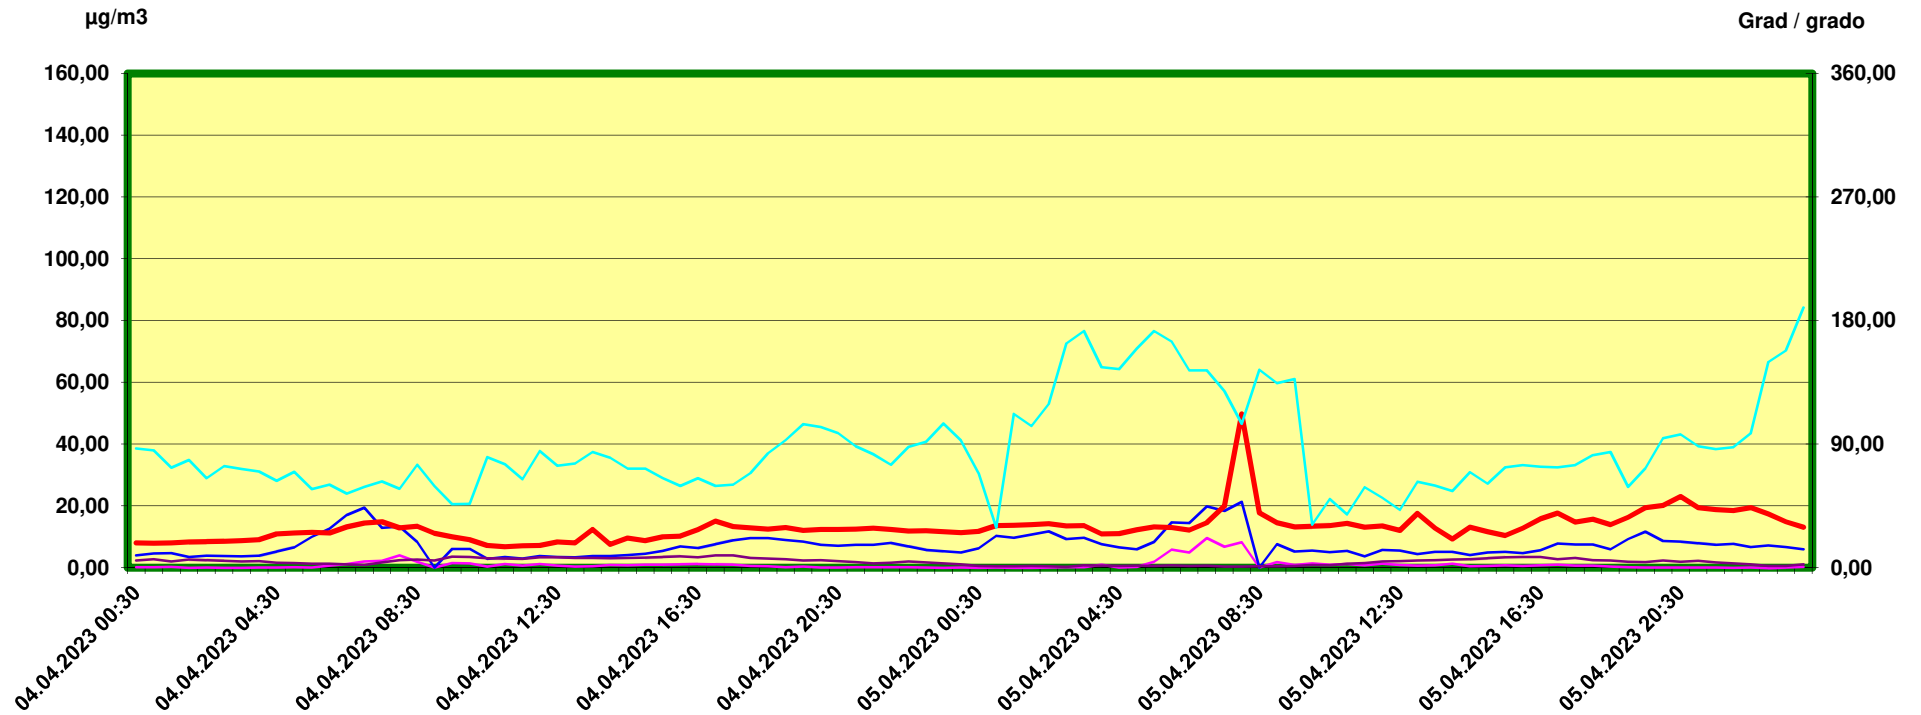

# Tulfes

Zeitraum / Periodo di tempo: 4-4-2023 00:30 - 5-4-2023 24:00

Unkorrigierte Werte / Valori non corretti