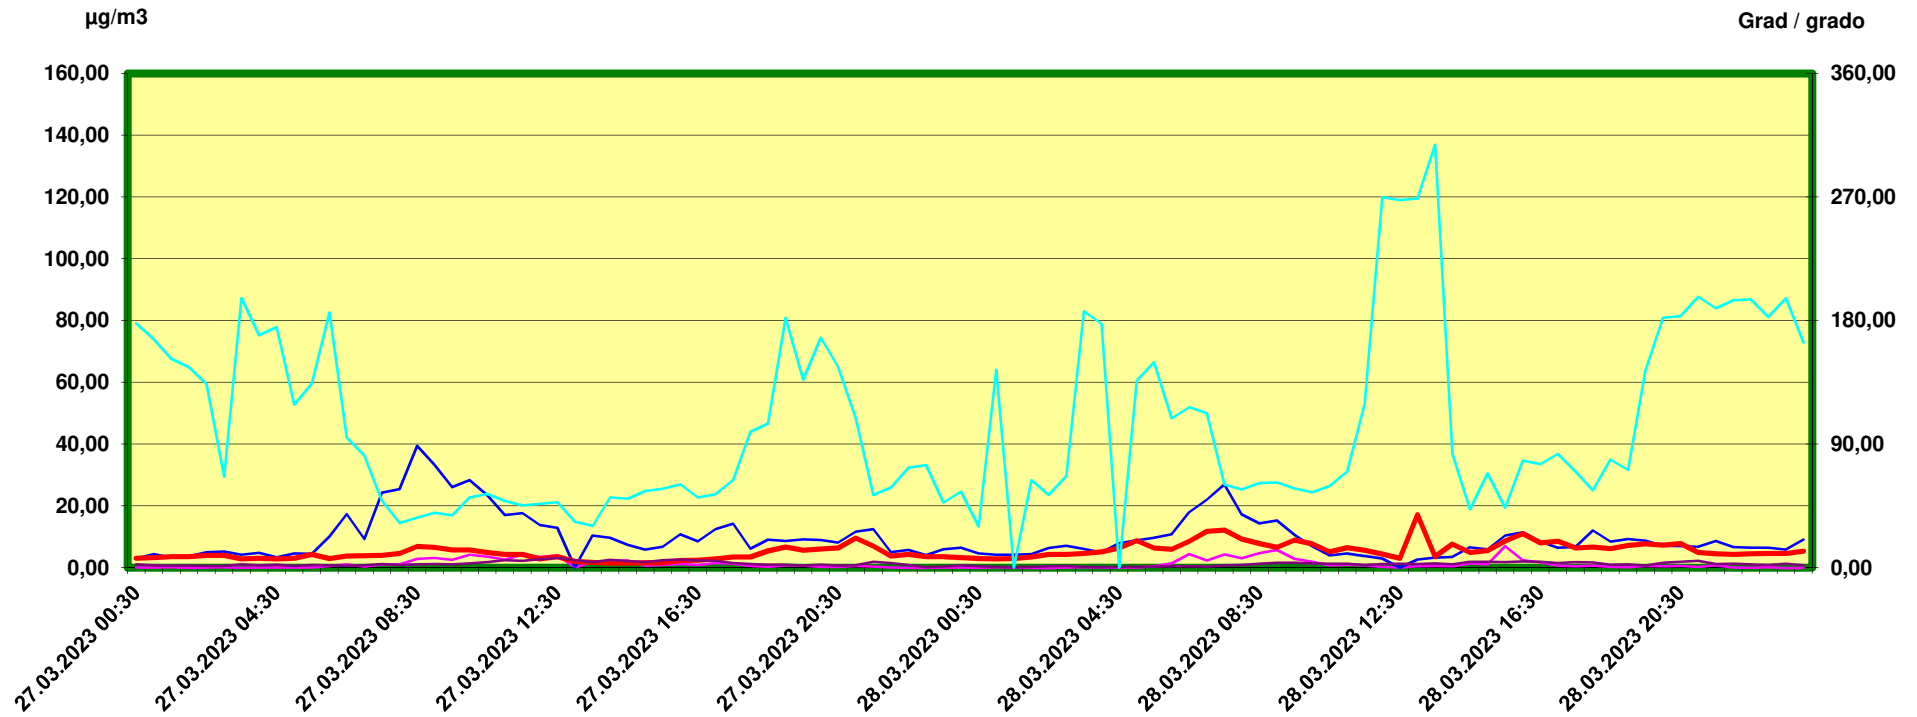

Tulfes

Zeitraum / Periodo di tempo: 27-3-2023 00:30 - 28-3-2023 24:00

Unkorrigierte Werte / Valori non corretti