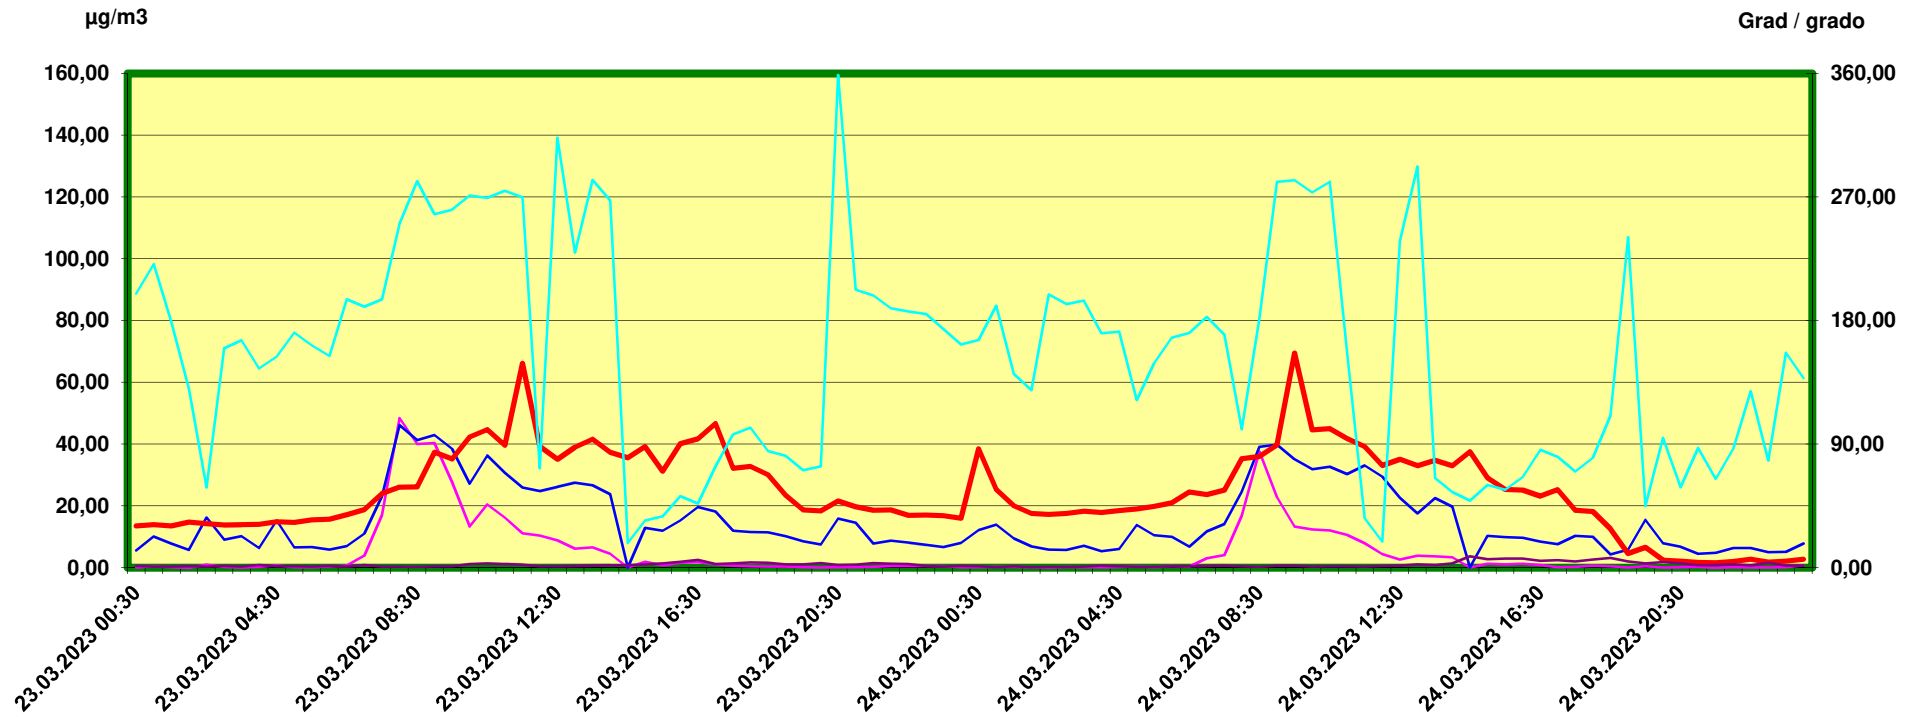

# Tulfes

Zeitraum / Periodo di tempo: 23-3-2023 00:30 - 24-3-2023 24:00

Unkorrigierte Werte / Valori non corretti