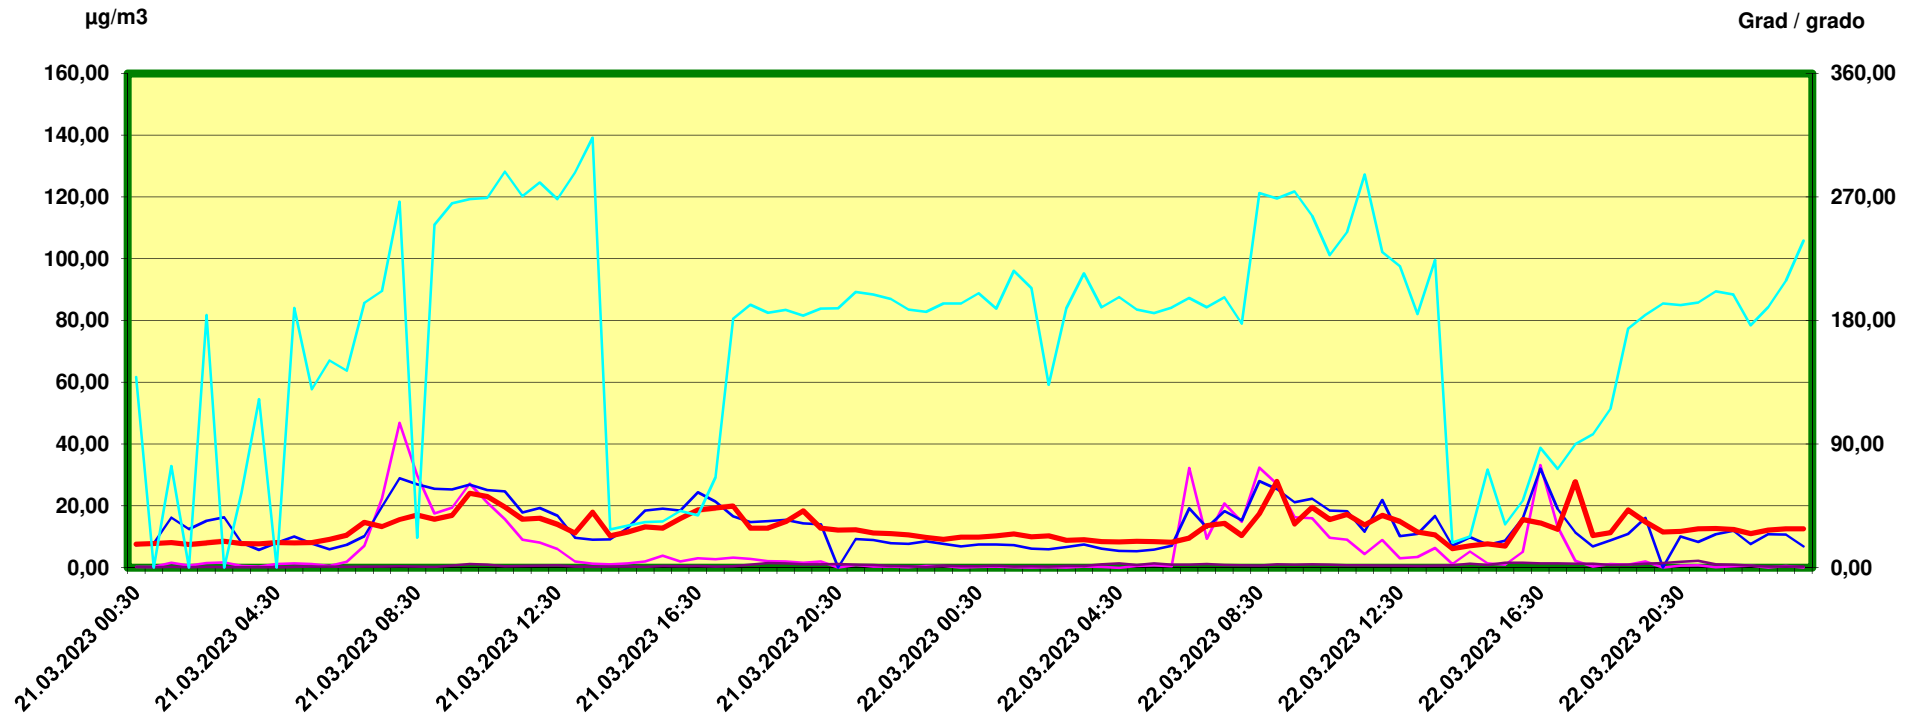

# Tulfes

Zeitraum / Periodo di tempo: 21-3-2023 00:30 - 22-3-2023 24:00

Unkorrigierte Werte / Valori non corretti