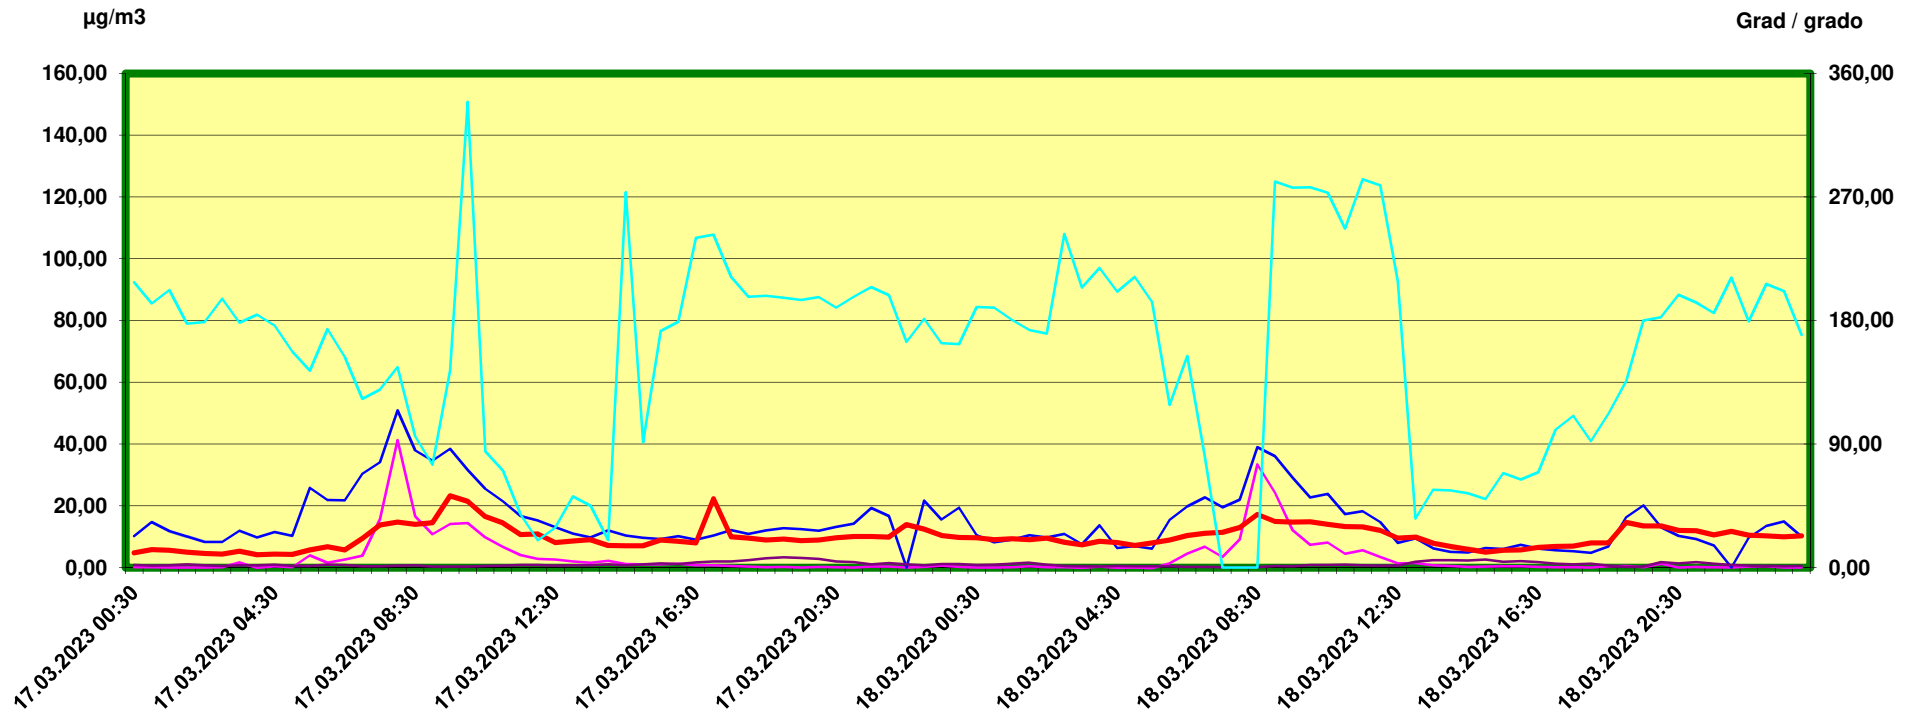

# Tulfes

Zeitraum / Periodo di tempo: 17-3-2023 00:30 - 18-3-2023 24:00

Unkorrigierte Werte / Valori non corretti