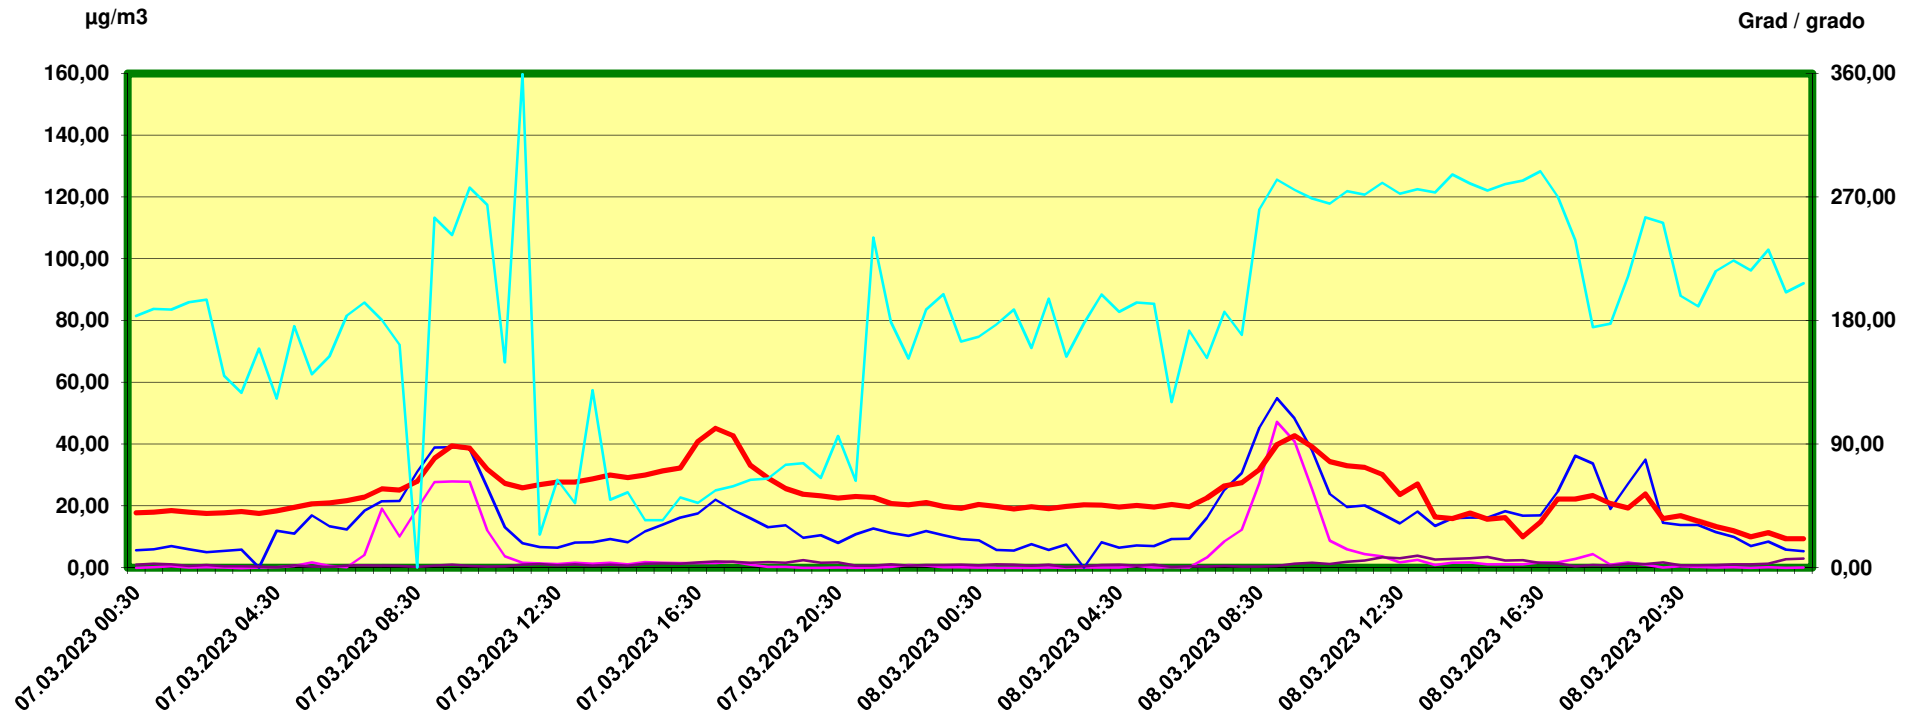

# Tulfes

Zeitraum / Periodo di tempo: 7-3-2023 00:30 - 8-3-2023 24:00

Unkorrigierte Werte / Valori non corretti