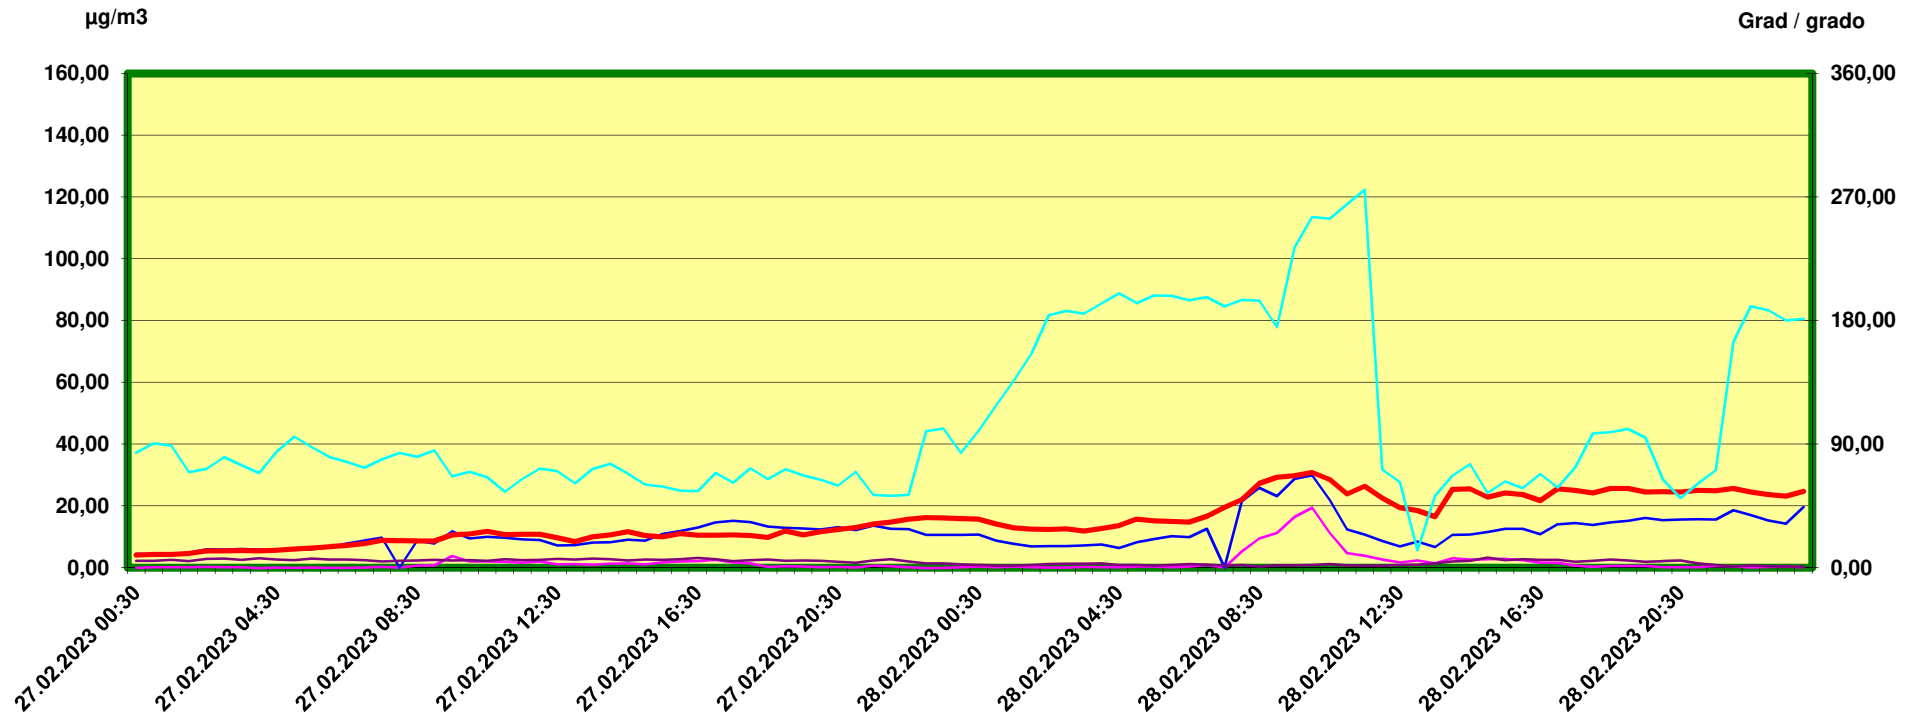

# Tulfes

Zeitraum / Periodo di tempo: 27-2-2023 00:30 - 28-3-2023 24:00

Unkorrigierte Werte / Valori non corretti