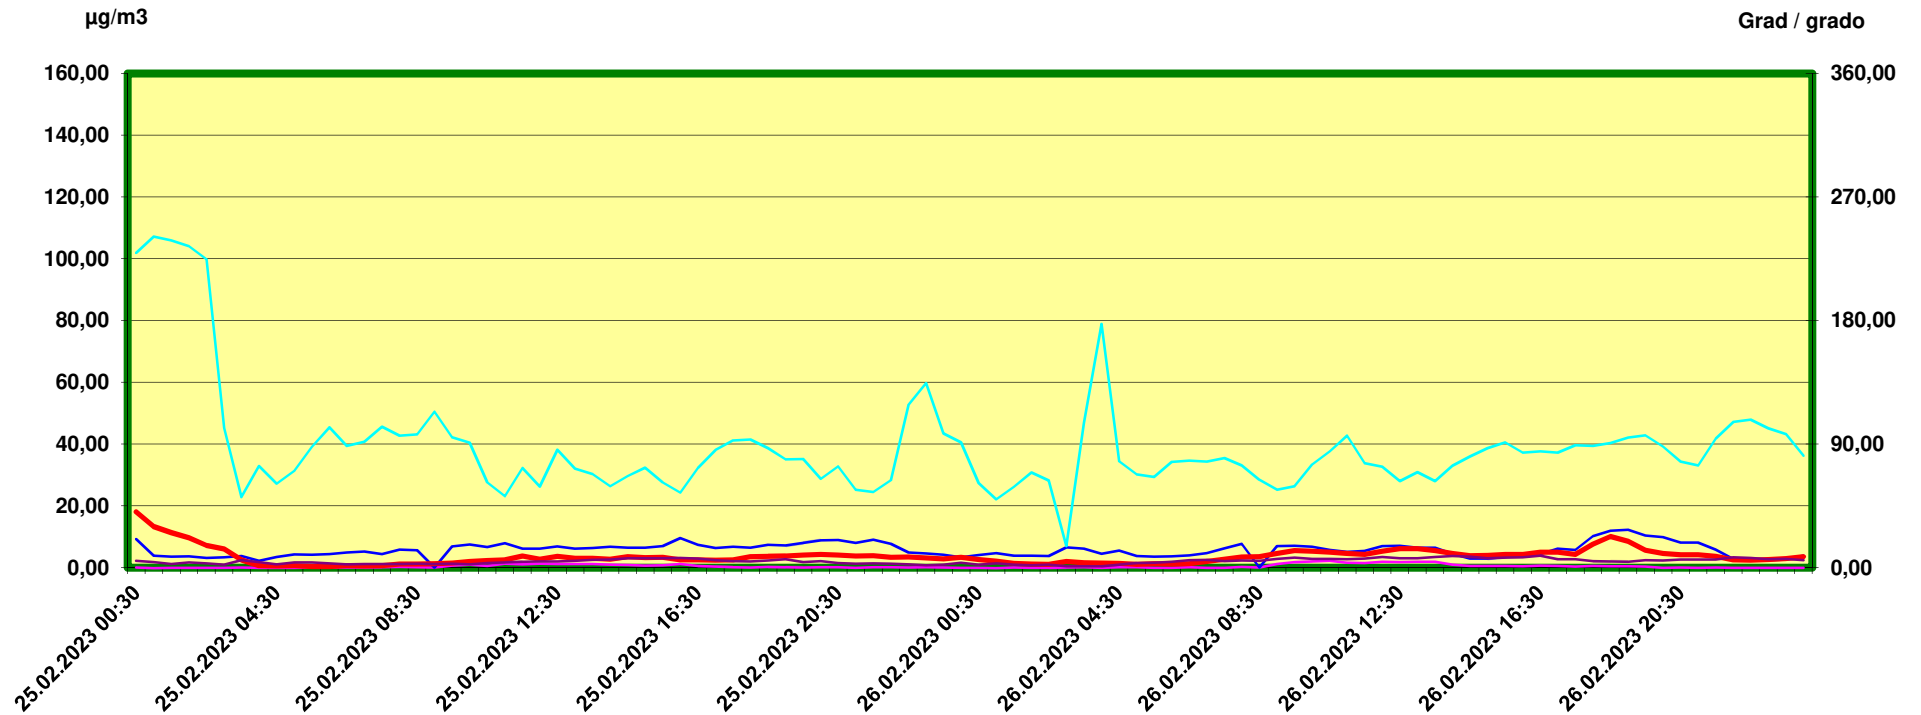

Tulfes

Zeitraum / Periodo di tempo: 25-2-2023 00:30 - 26-2-2023 24:00

Unkorrigierte Werte / Valori non corretti