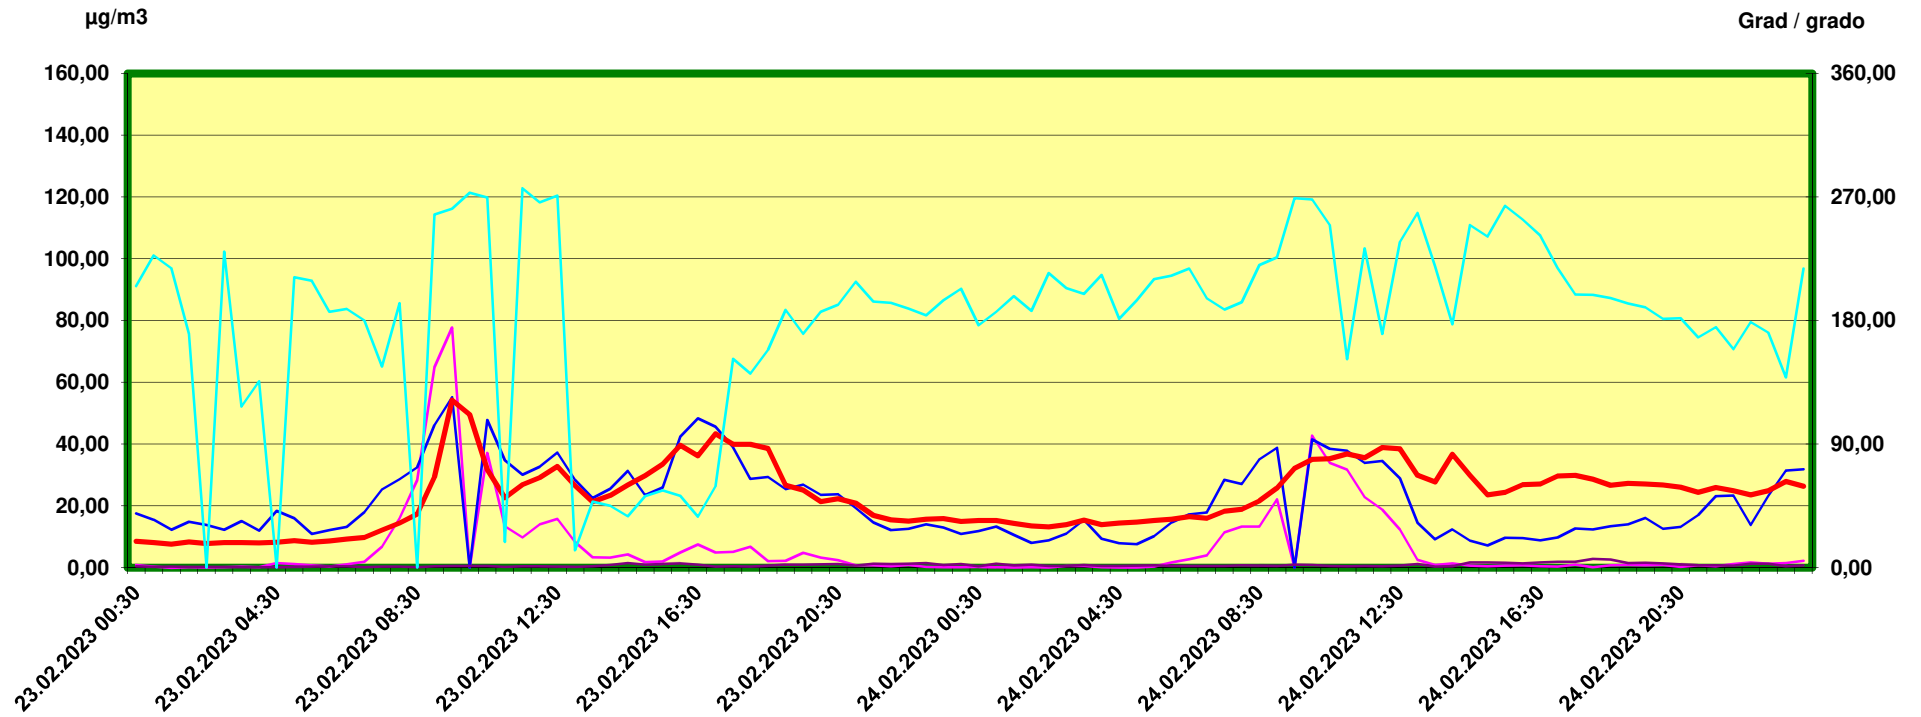

Tulfes

Zeitraum / Periodo di tempo: 23-2-2023 00:30 - 24-2-2023 24:00

Unkorrigierte Werte / Valori non corretti