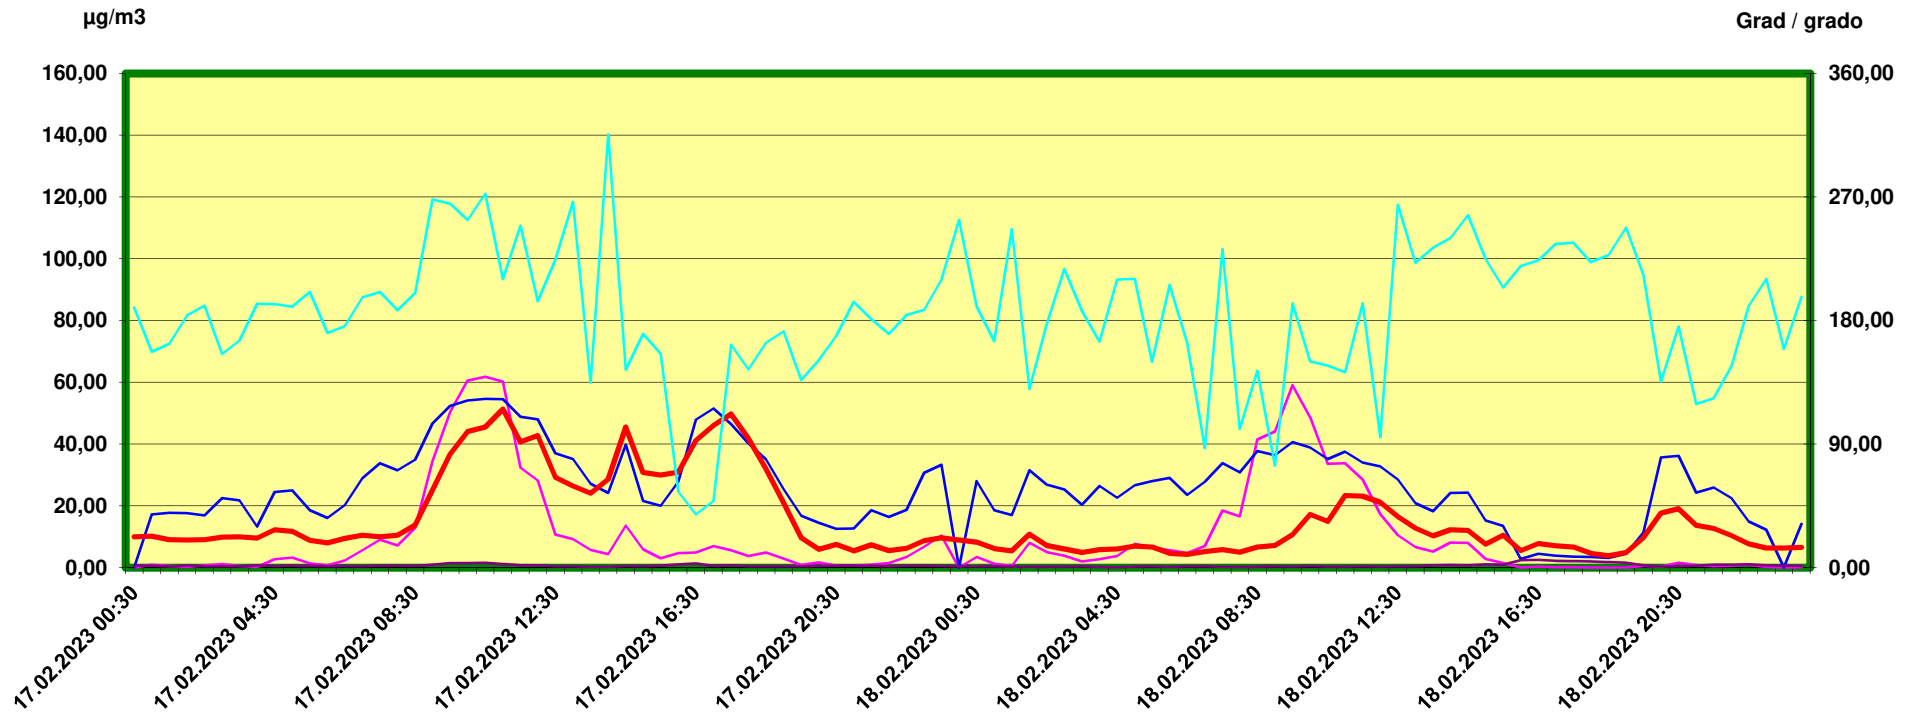

Tulfes

Zeitraum / Periodo di tempo: 17-2-2023 00:30 - 18-2-2023 24:00

Unkorrigierte Werte / Valori non corretti