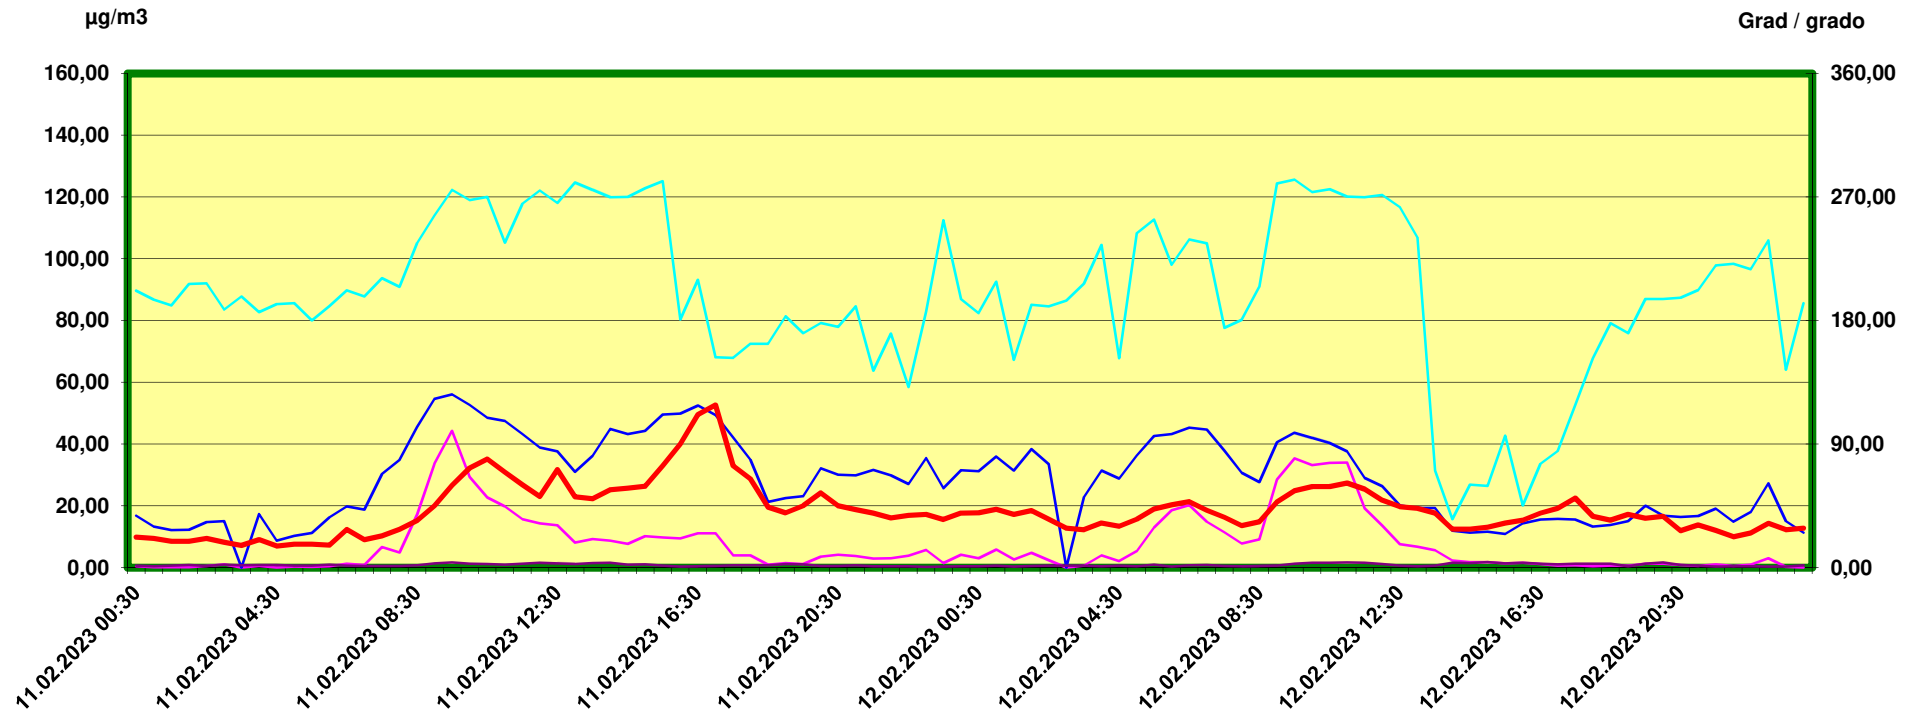

# Tulfes

Zeitraum / Periodo di tempo: 11-2-2023 00:30 - 12-2-2023 24:00

Unkorrigierte Werte / Valori non corretti