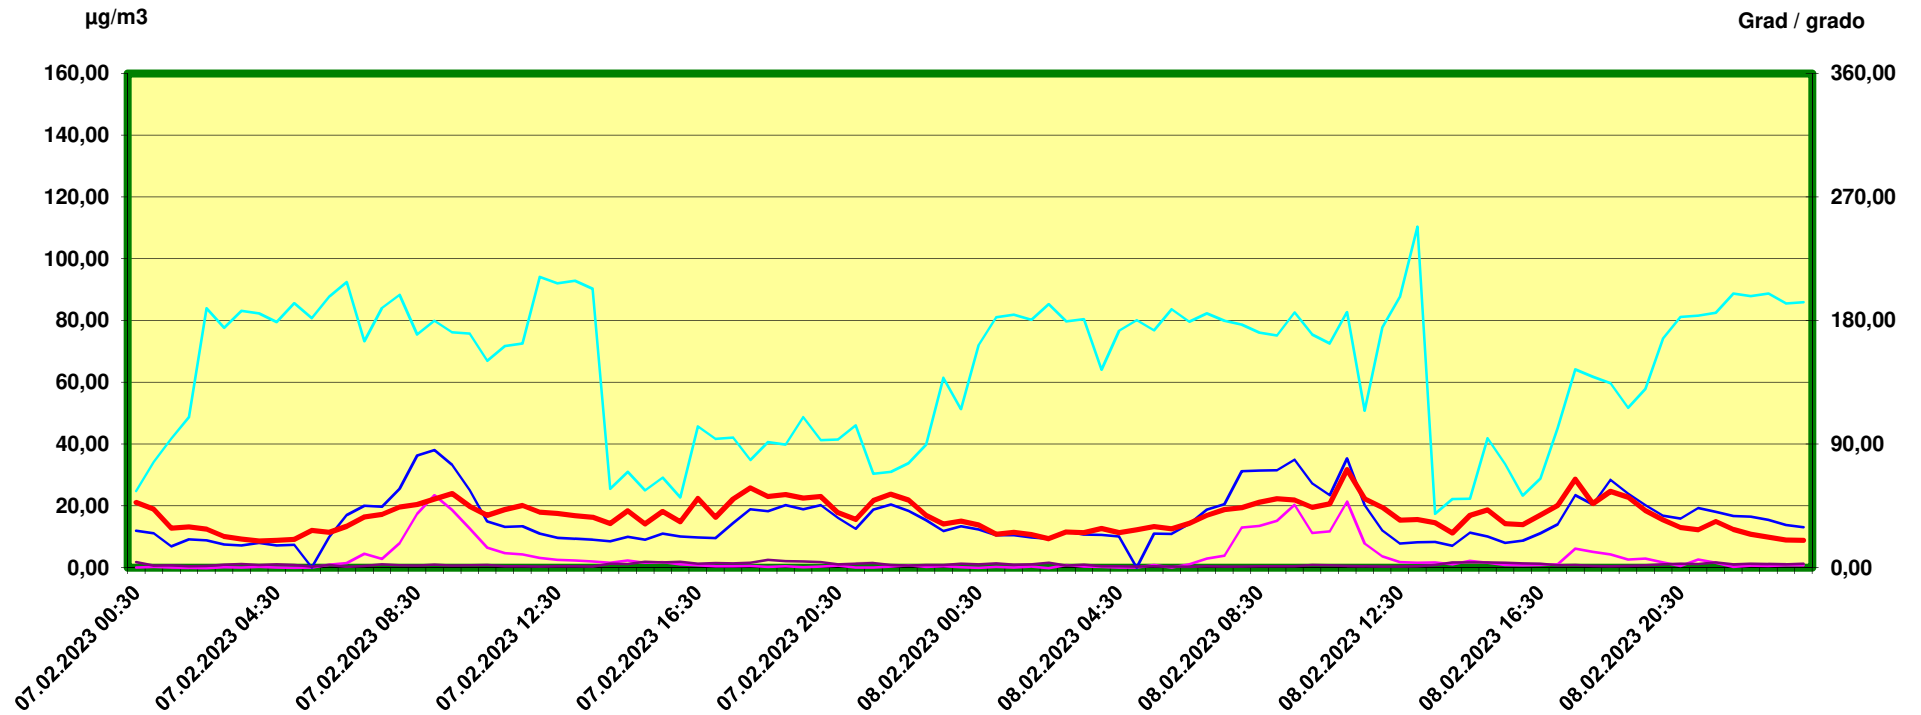

Tulfes

Zeitraum / Periodo di tempo: 7-2-2023 00:30 - 8-2-2023 24:00

Unkorrigierte Werte / Valori non corretti