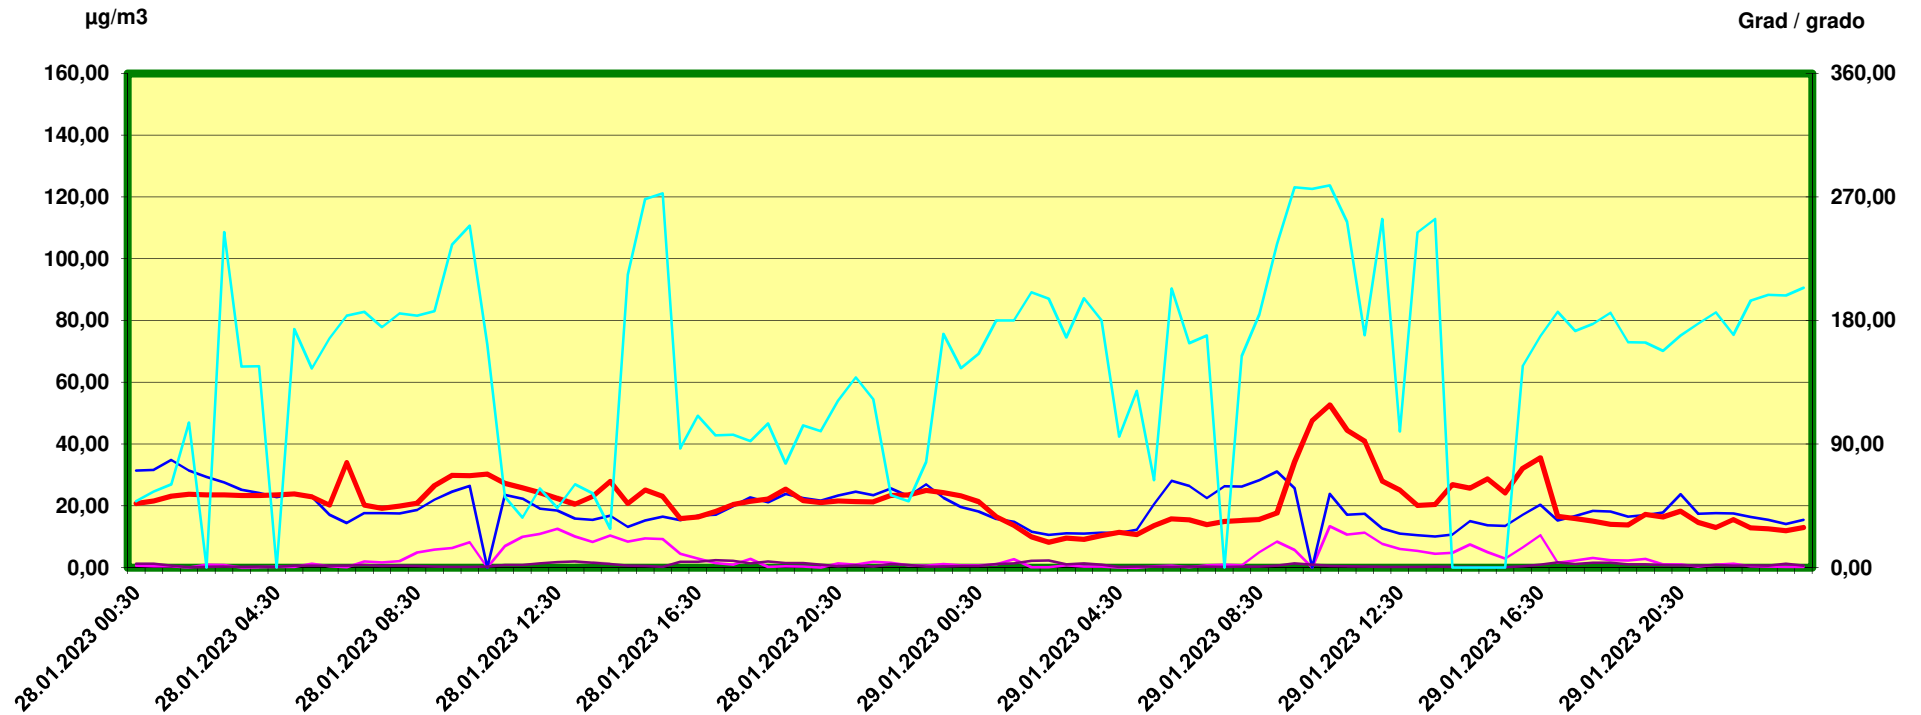

Tulfes

Zeitraum / Periodo di tempo: 28-1-2023 00:30 - 29-1-2023 24:00

Unkorrigierte Werte / Valori non corretti