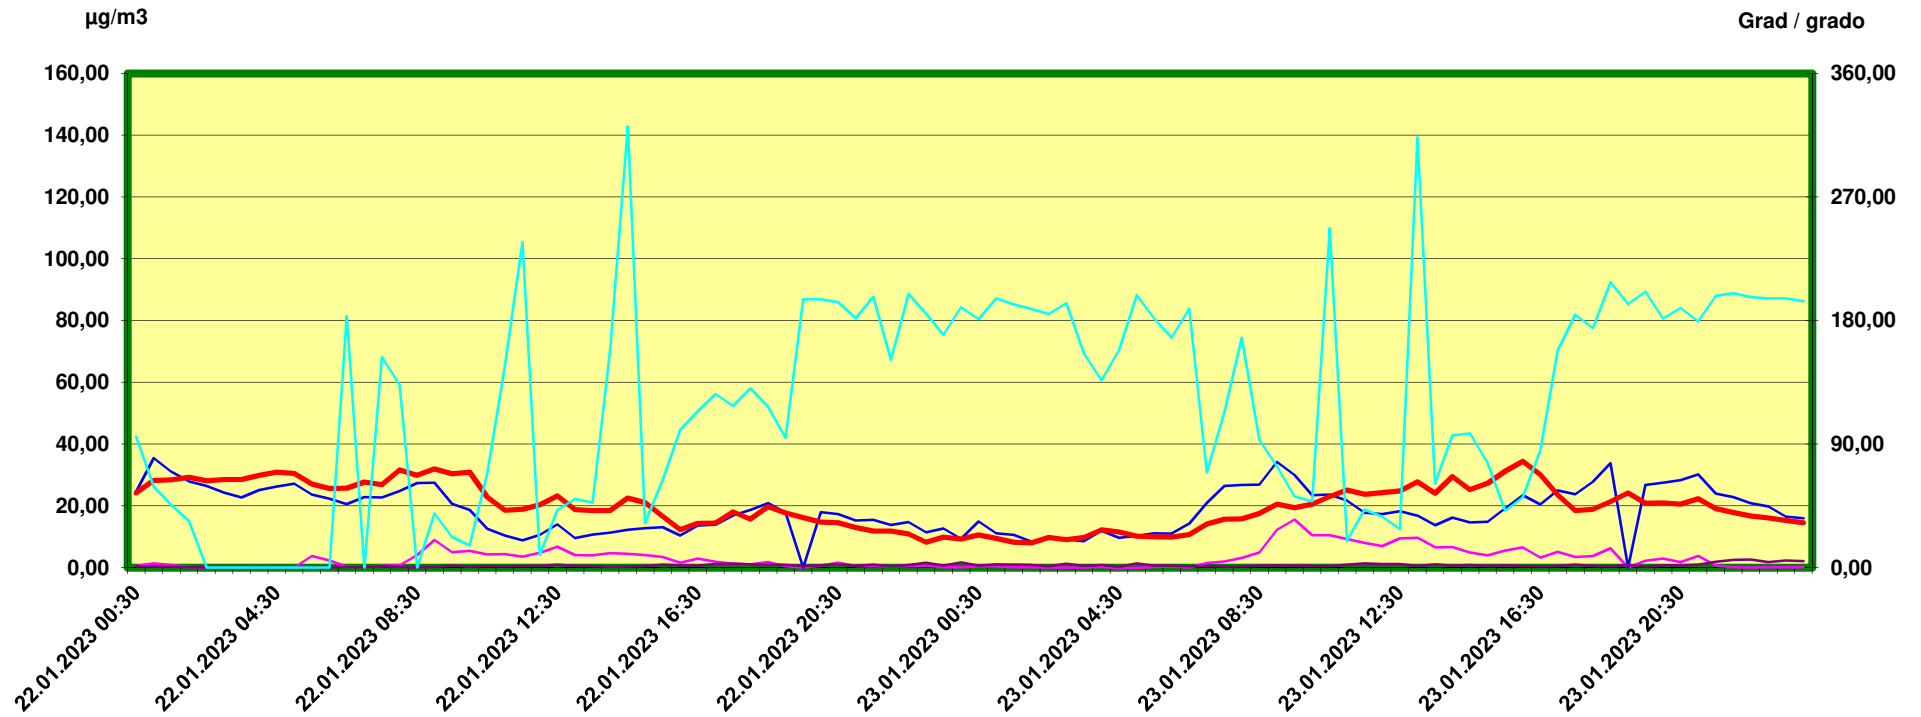

# Tulfes

Zeitraum / Periodo di tempo: 22-1-2023 00:30 - 23-1-2023 24:00

Unkorrigierte Werte / Valori non corretti