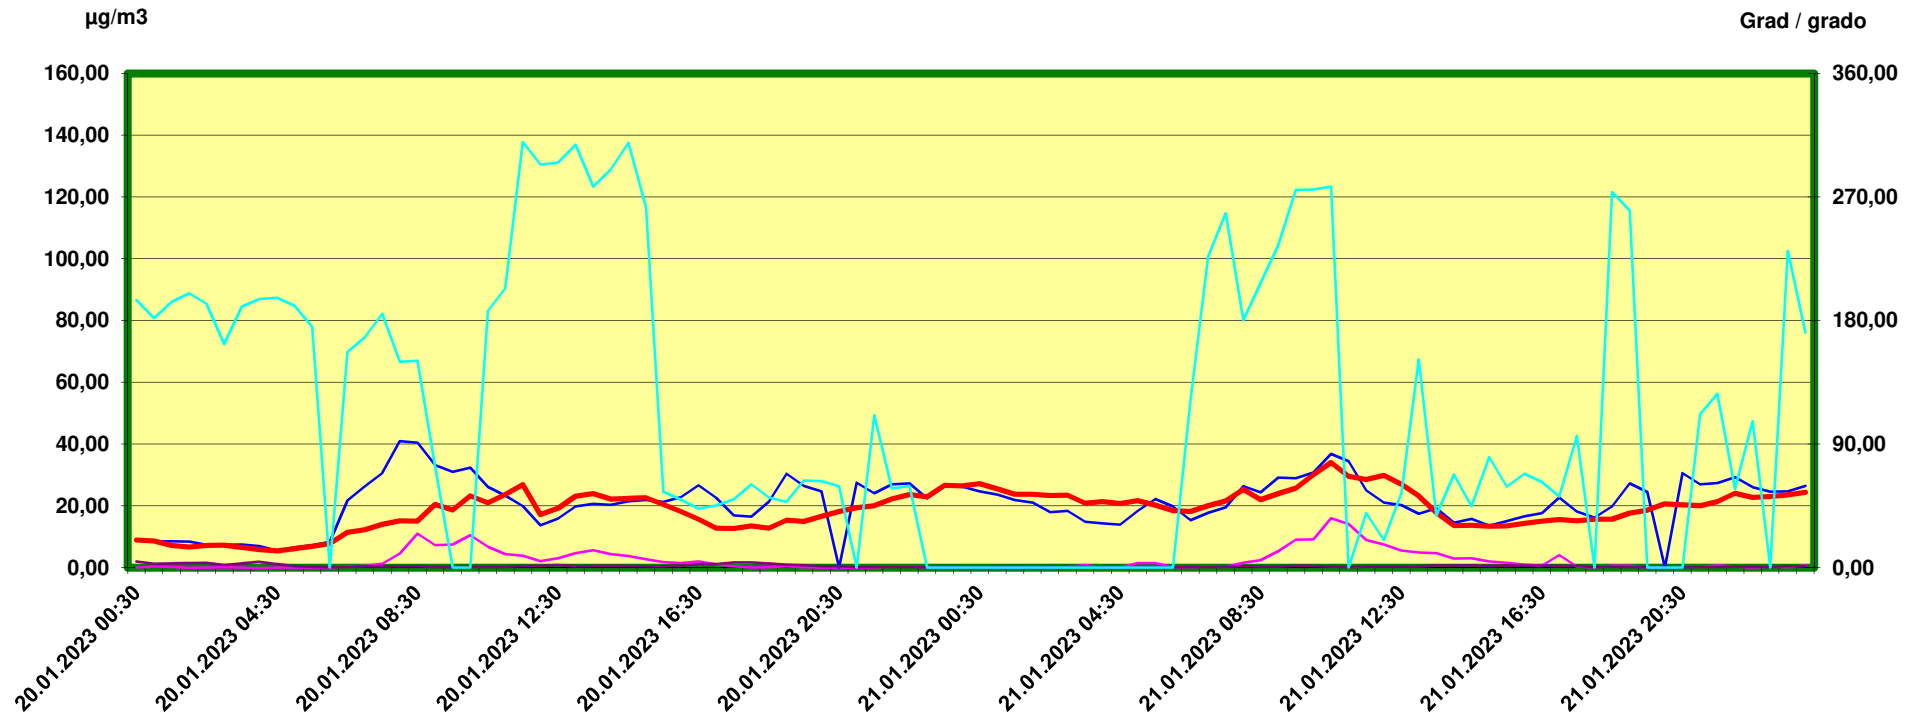

Tulfes

Zeitraum / Periodo di tempo: 20-1-2023 00:30 - 21-1-2023 24:00

Unkorrigierte Werte / Valori non corretti