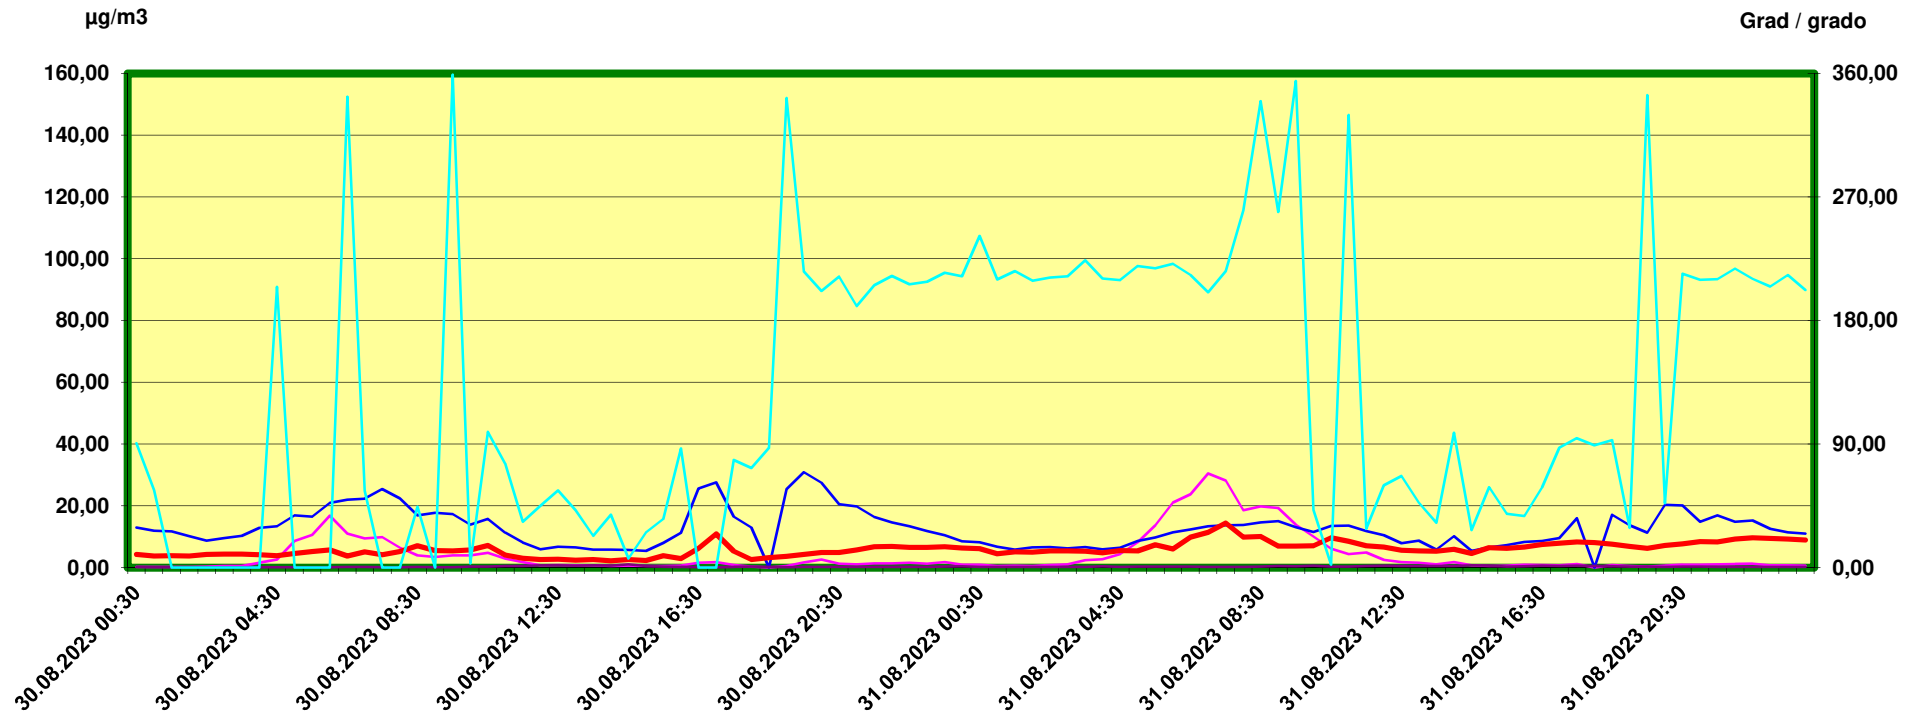

## Innsbruck Sillhöhe

Zeitraum / Periodo di tempo: 30-8-2023 00:30 - 31-9-2023 24:00

Unkorrigierte Werte / Valori non corretti