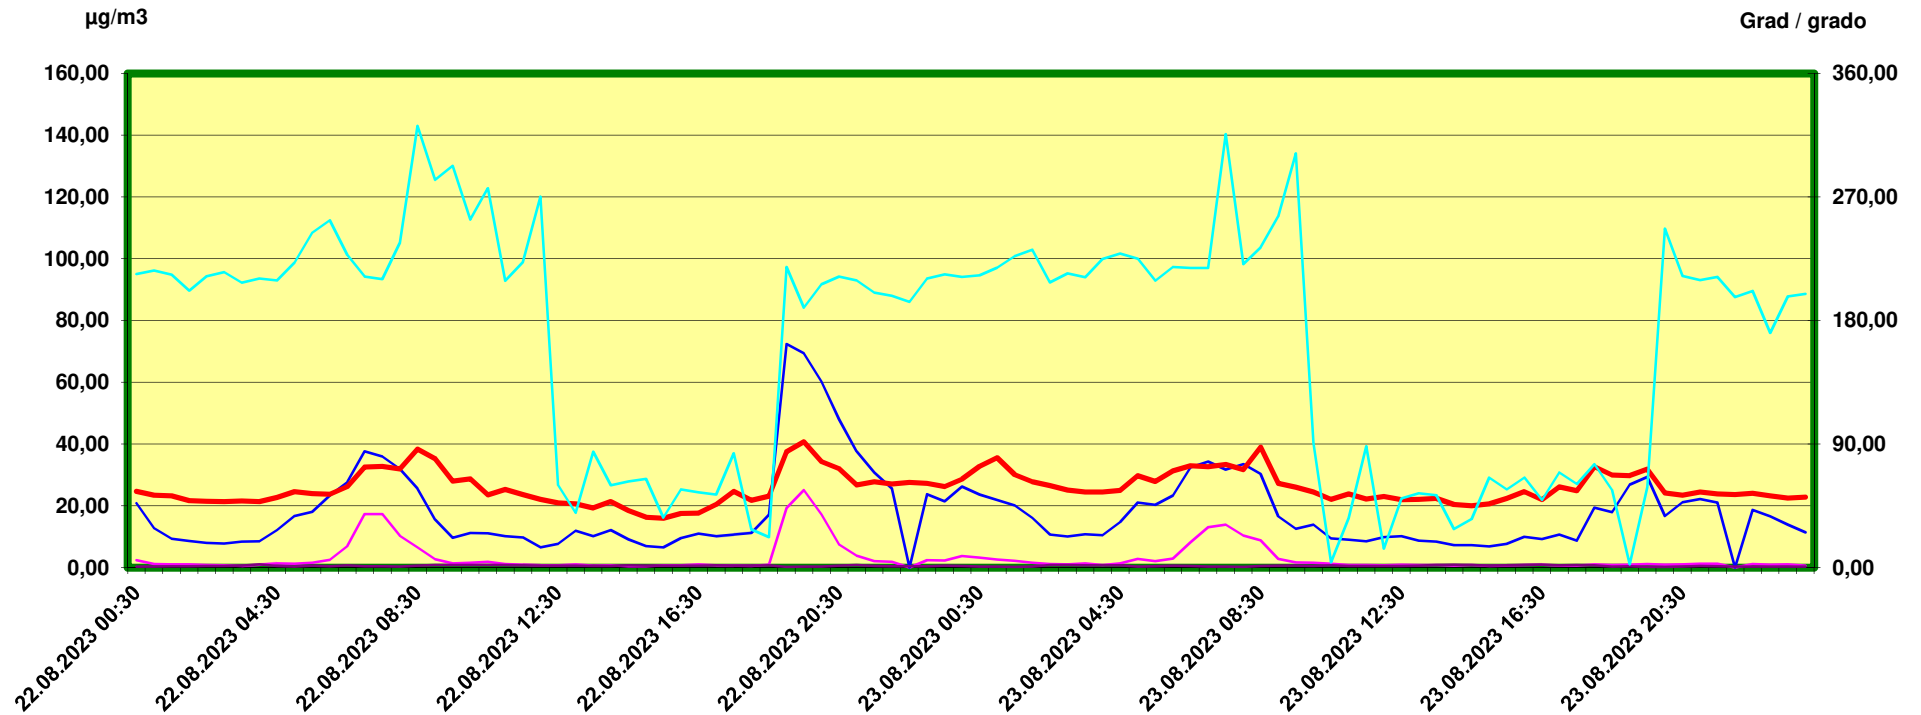

Innsbruck Sillhöhe

Zeitraum / Periodo di tempo: 22-8-2023 00:30 - 23-8-2023 24:00

Unkorrigierte Werte / Valori non corretti