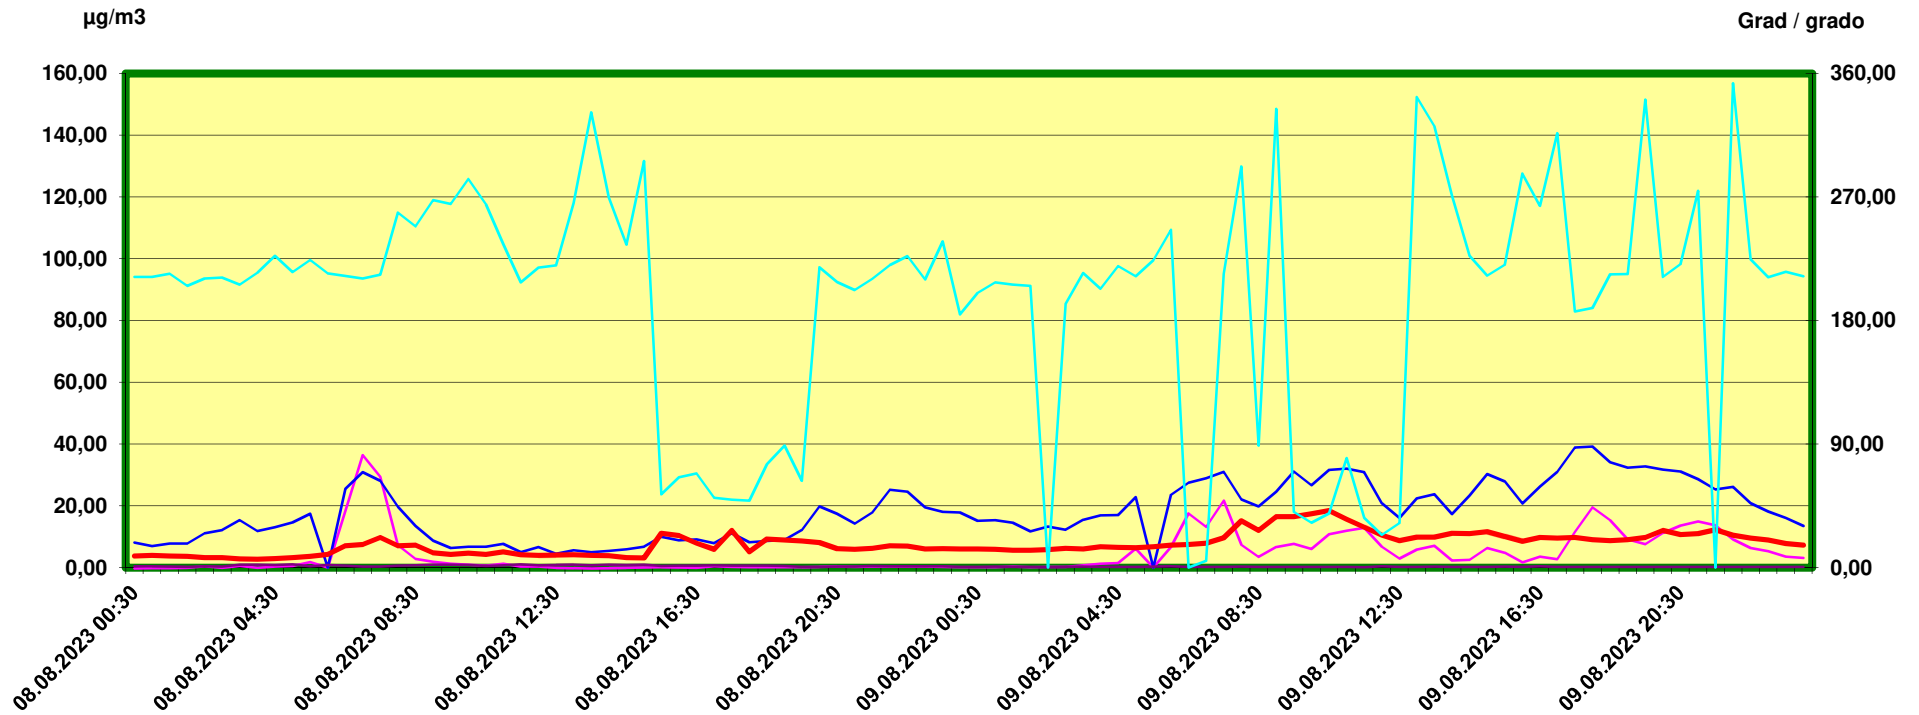

Innsbruck Sillhöhe

Zeitraum / Periodo di tempo: 8-8-2023 00:30 - 9-8-2023 24:00

Unkorrigierte Werte / Valori non corretti