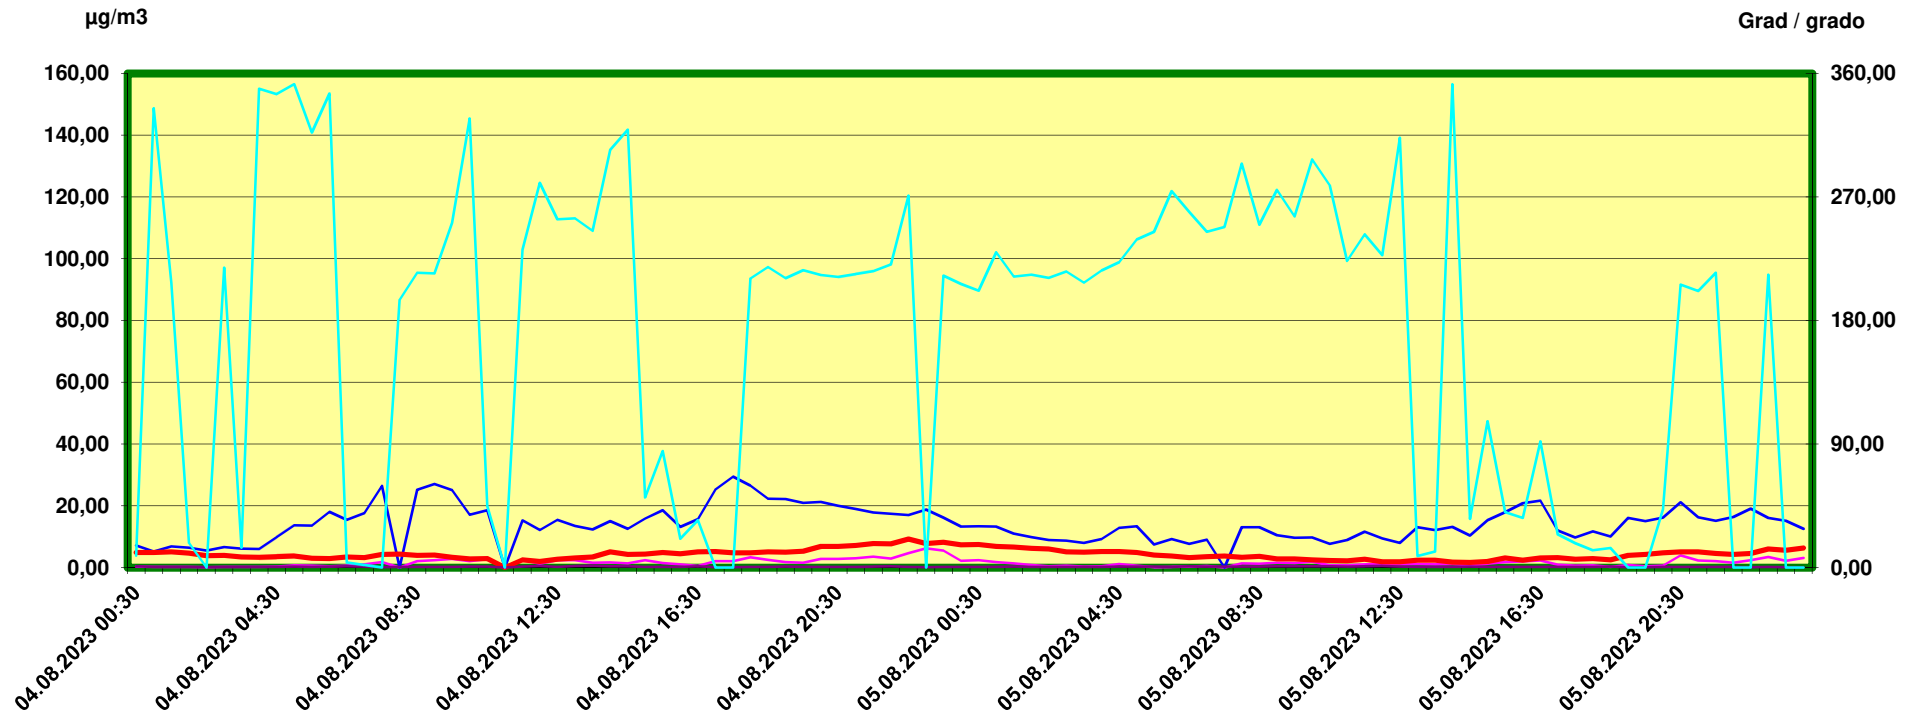

## Innsbruck Sillhöhe

Zeitraum / Periodo di tempo: 4-8-2023 00:30 - 5-8-2023 24:00

Unkorrigierte Werte / Valori non corretti