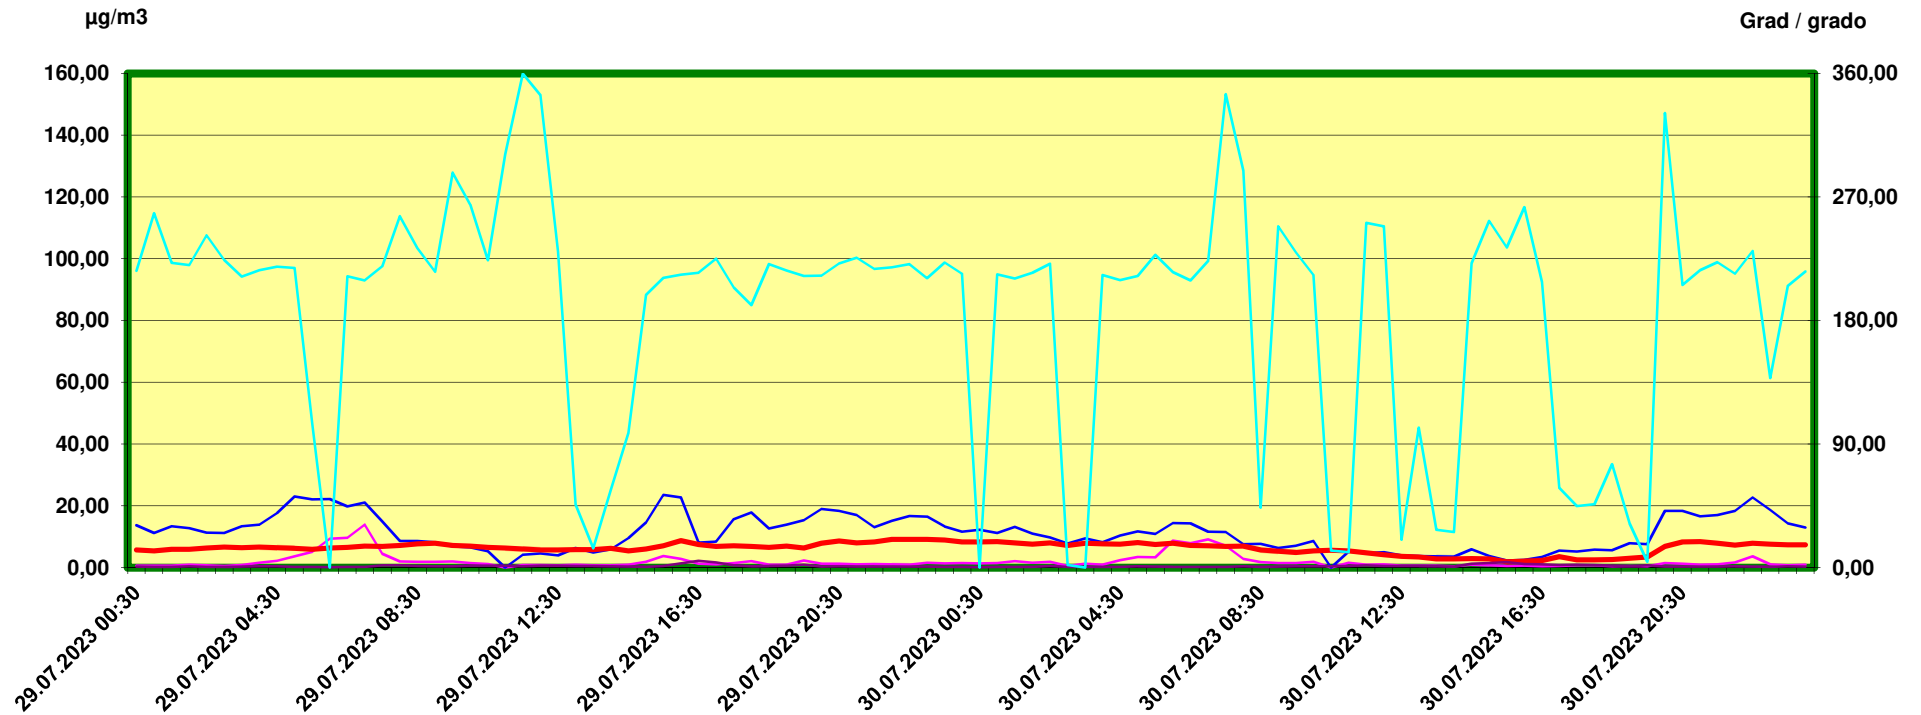

Innsbruck Sillhöhe

Zeitraum / Periodo di tempo: 29-7-2023 00:30 - 30-7-2023 24:00

Unkorrigierte Werte / Valori non corretti