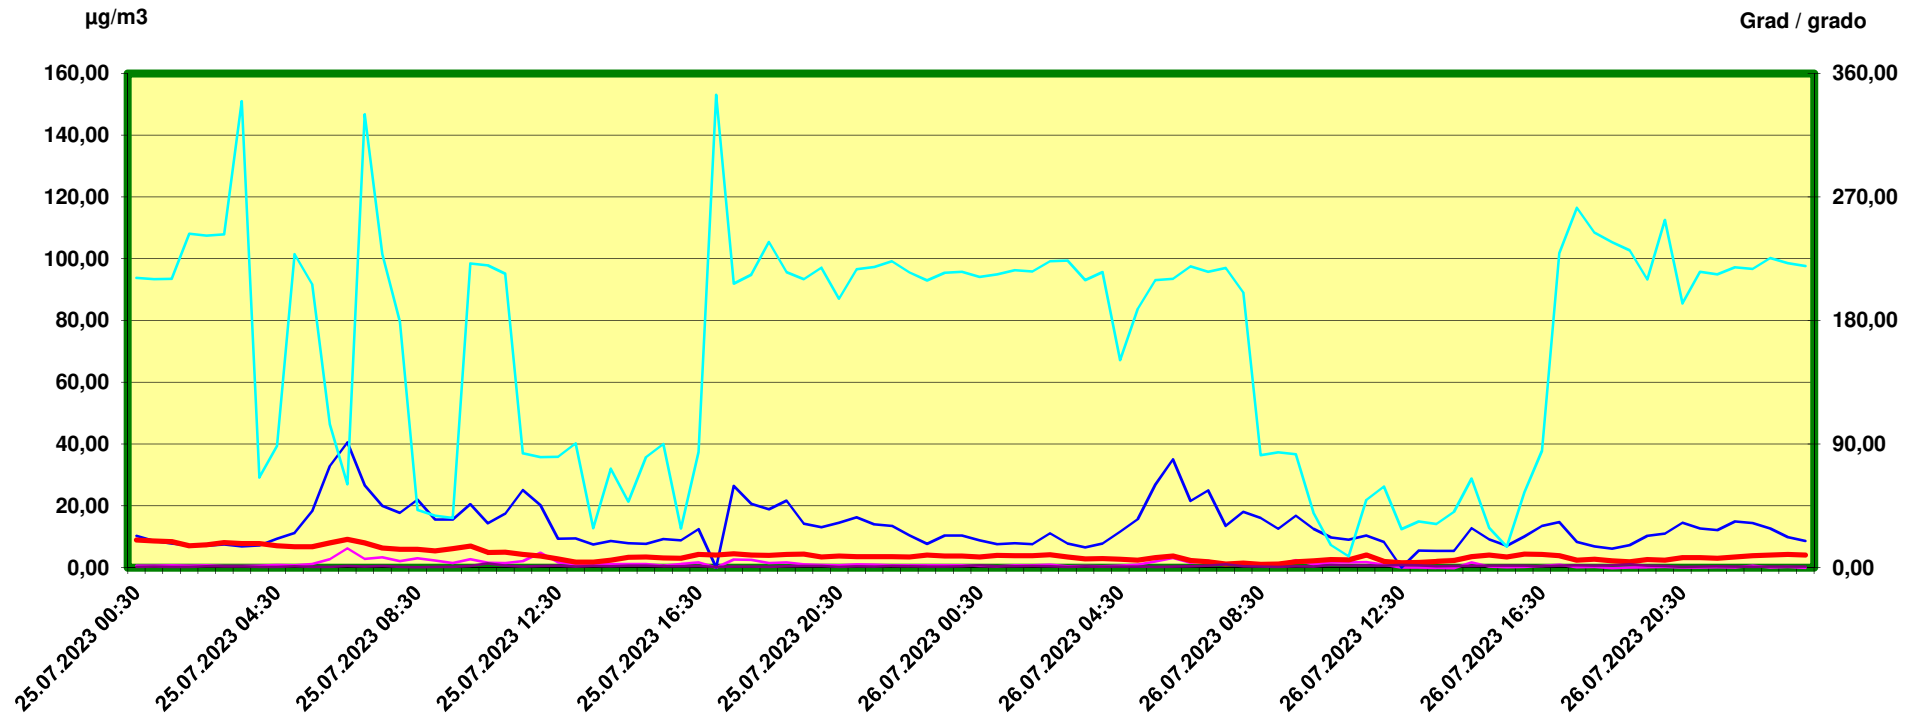

# Innsbruck Sillhöhe

Zeitraum / Periodo di tempo: 25-7-2023 00:30 - 26-7-2023 24:00

Unkorrigierte Werte / Valori non corretti