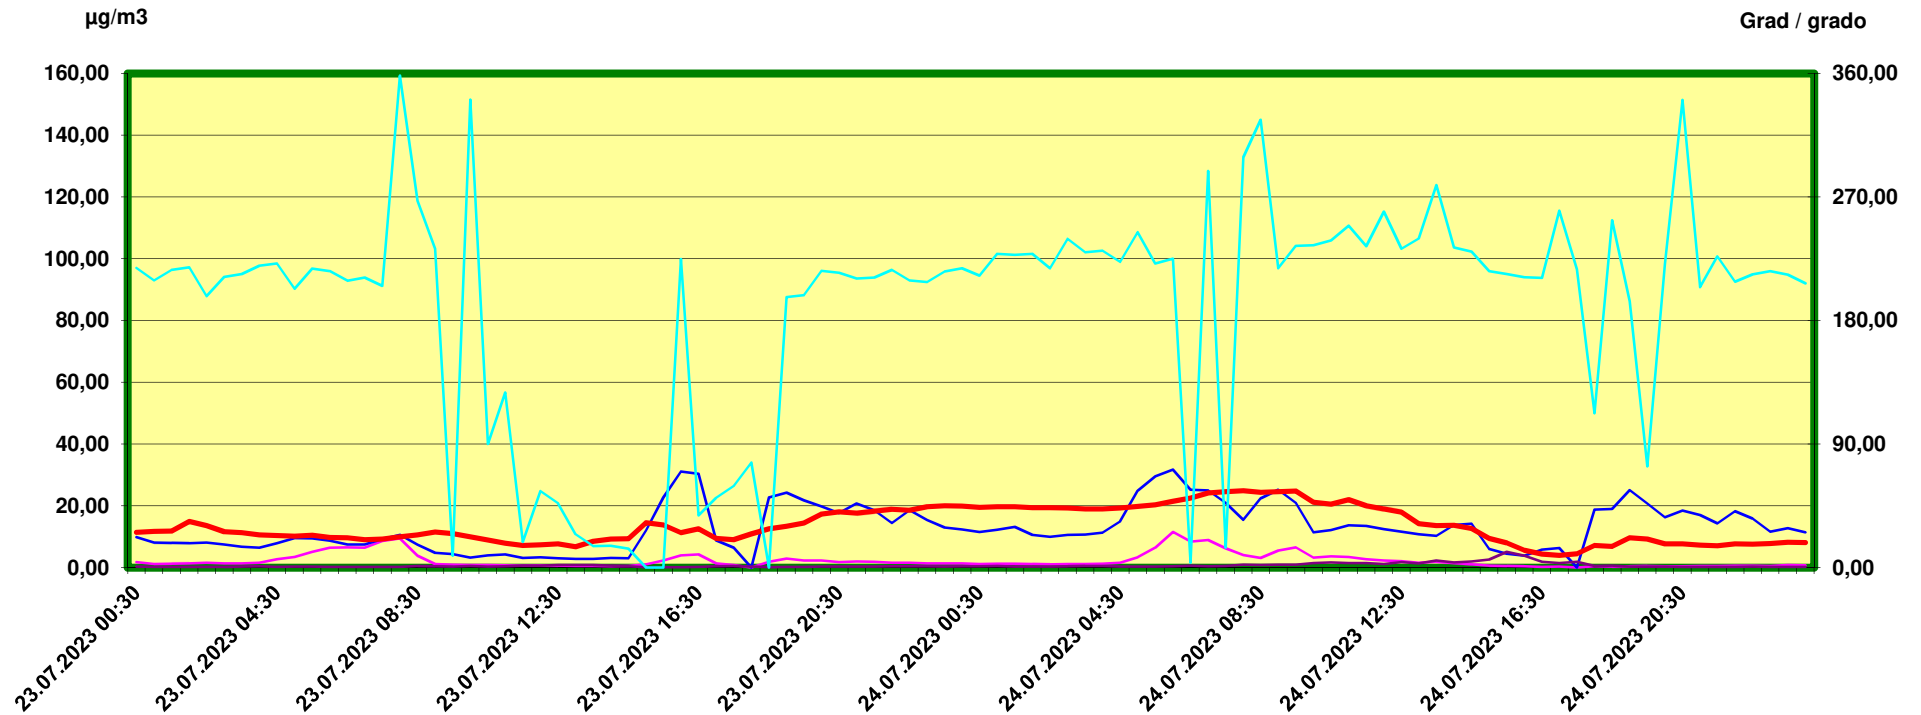

Innsbruck Sillhöhe

Zeitraum / Periodo di tempo: 23-7-2023 00:30 - 24-7-2023 24:00

Unkorrigierte Werte / Valori non corretti