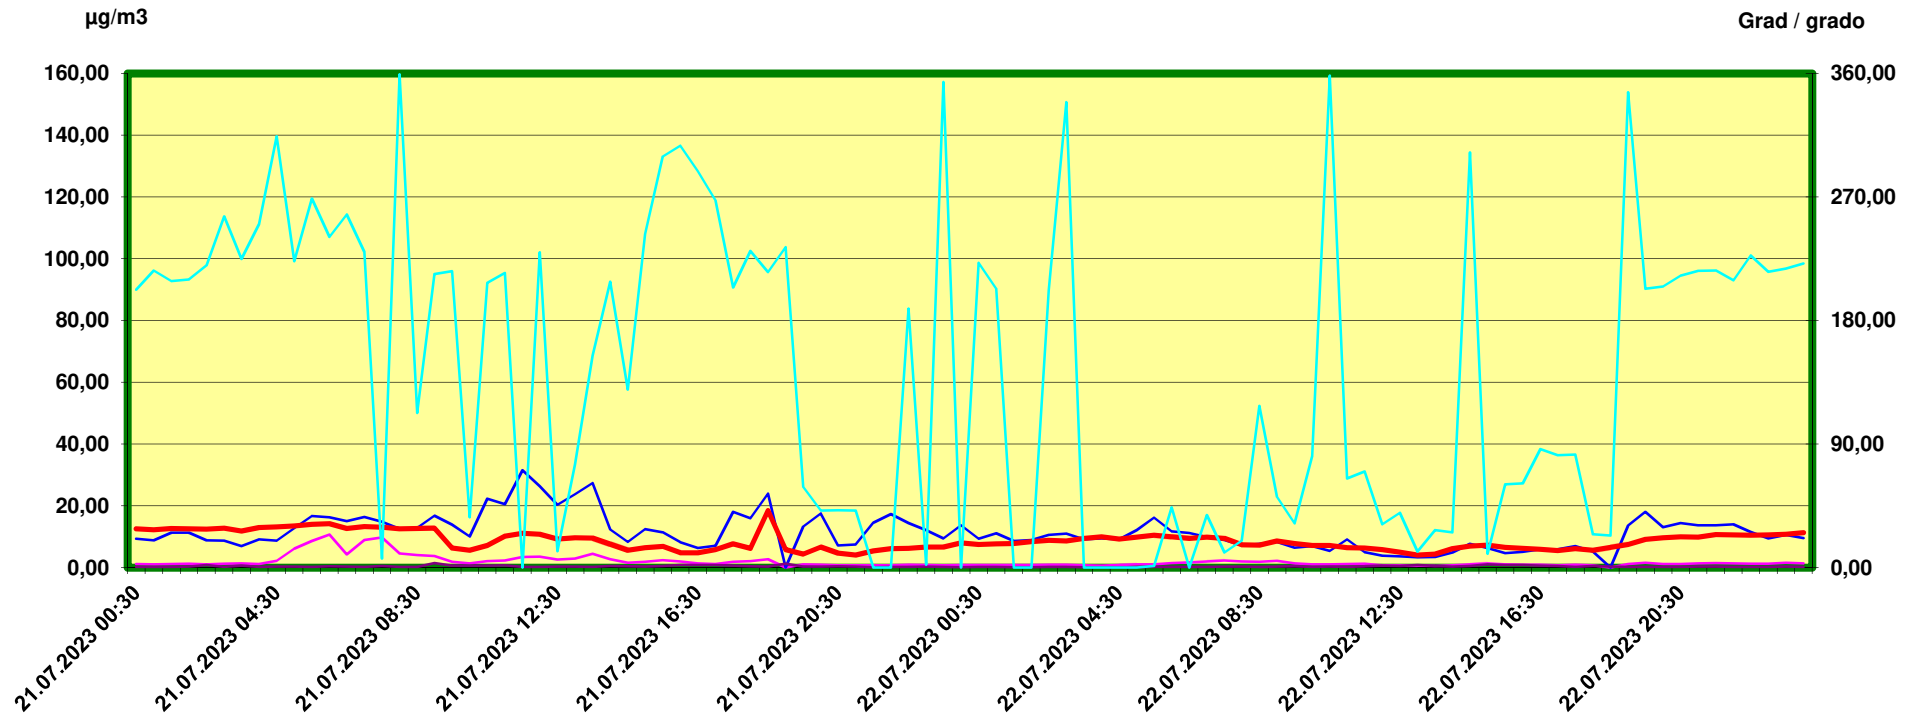

Innsbruck Sillhöhe

Zeitraum / Periodo di tempo: 21-7-2023 00:30 - 22-7-2023 24:00

Unkorrigierte Werte / Valori non corretti