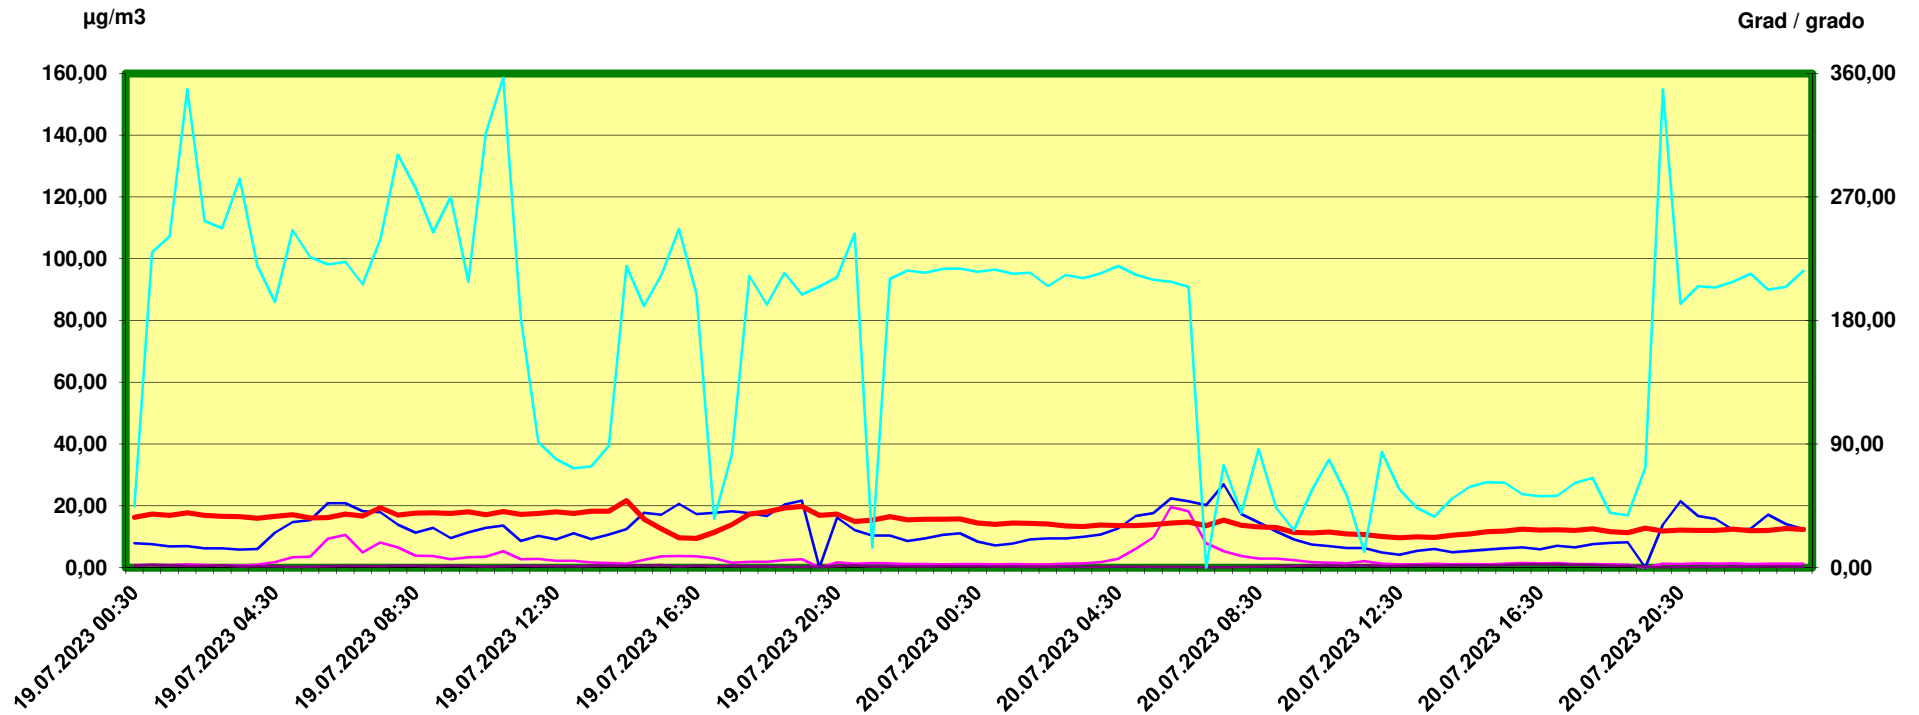

Innsbruck Sillhöhe

Zeitraum / Periodo di tempo: 19-7-2023 00:30 - 20-7-2023 24:00

Unkorrigierte Werte / Valori non corretti