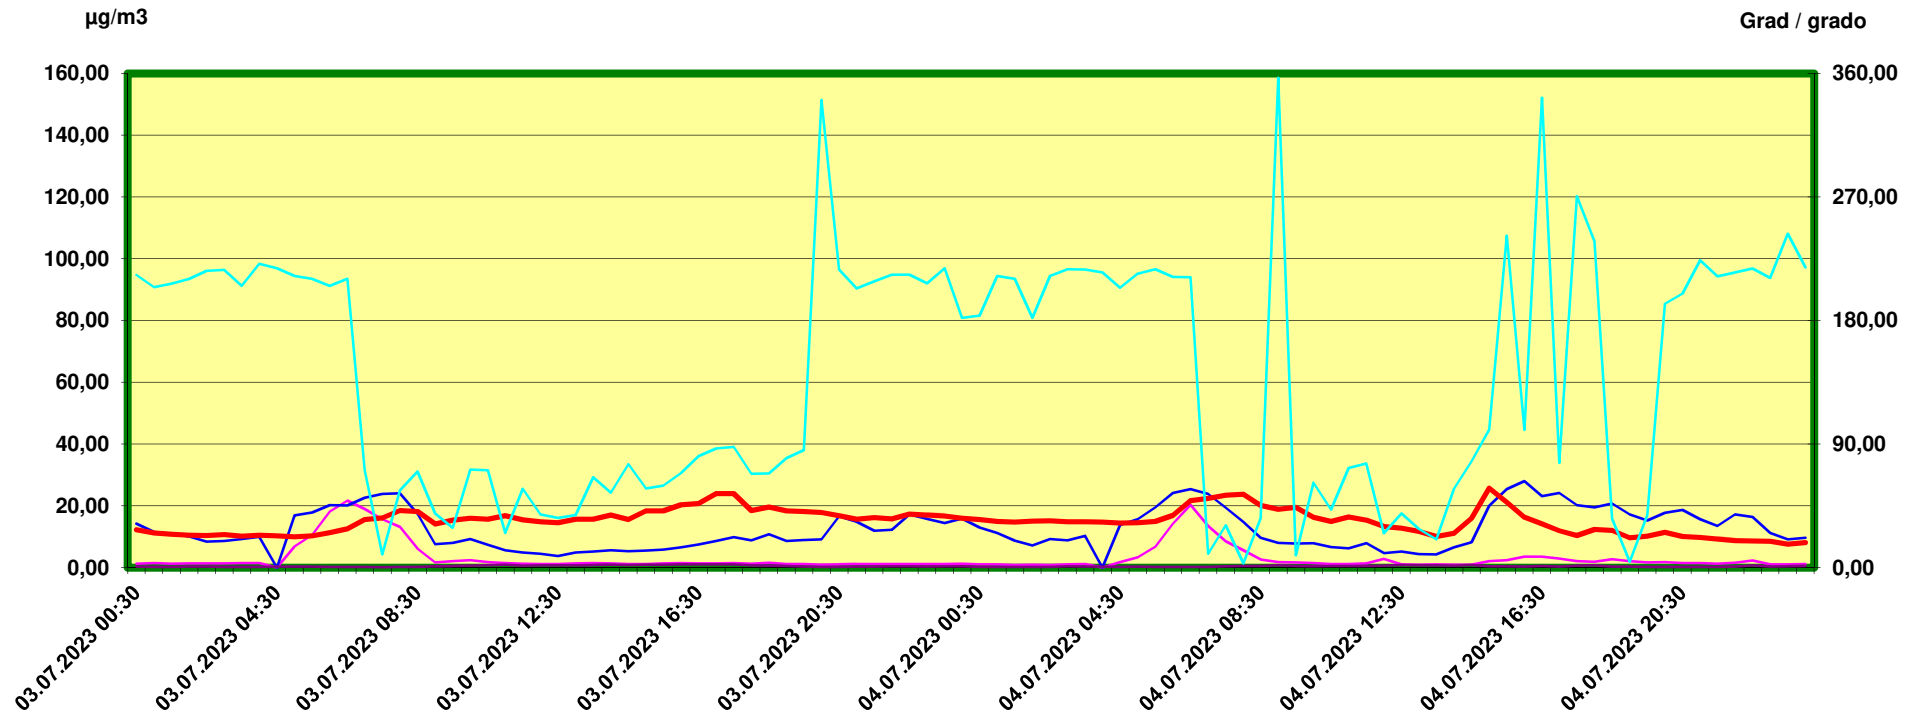

Innsbruck Sillhöhe

Zeitraum / Periodo di tempo: 3-7-2023 00:30 - 4-7-2023 24:00

Unkorrigierte Werte / Valori non corretti