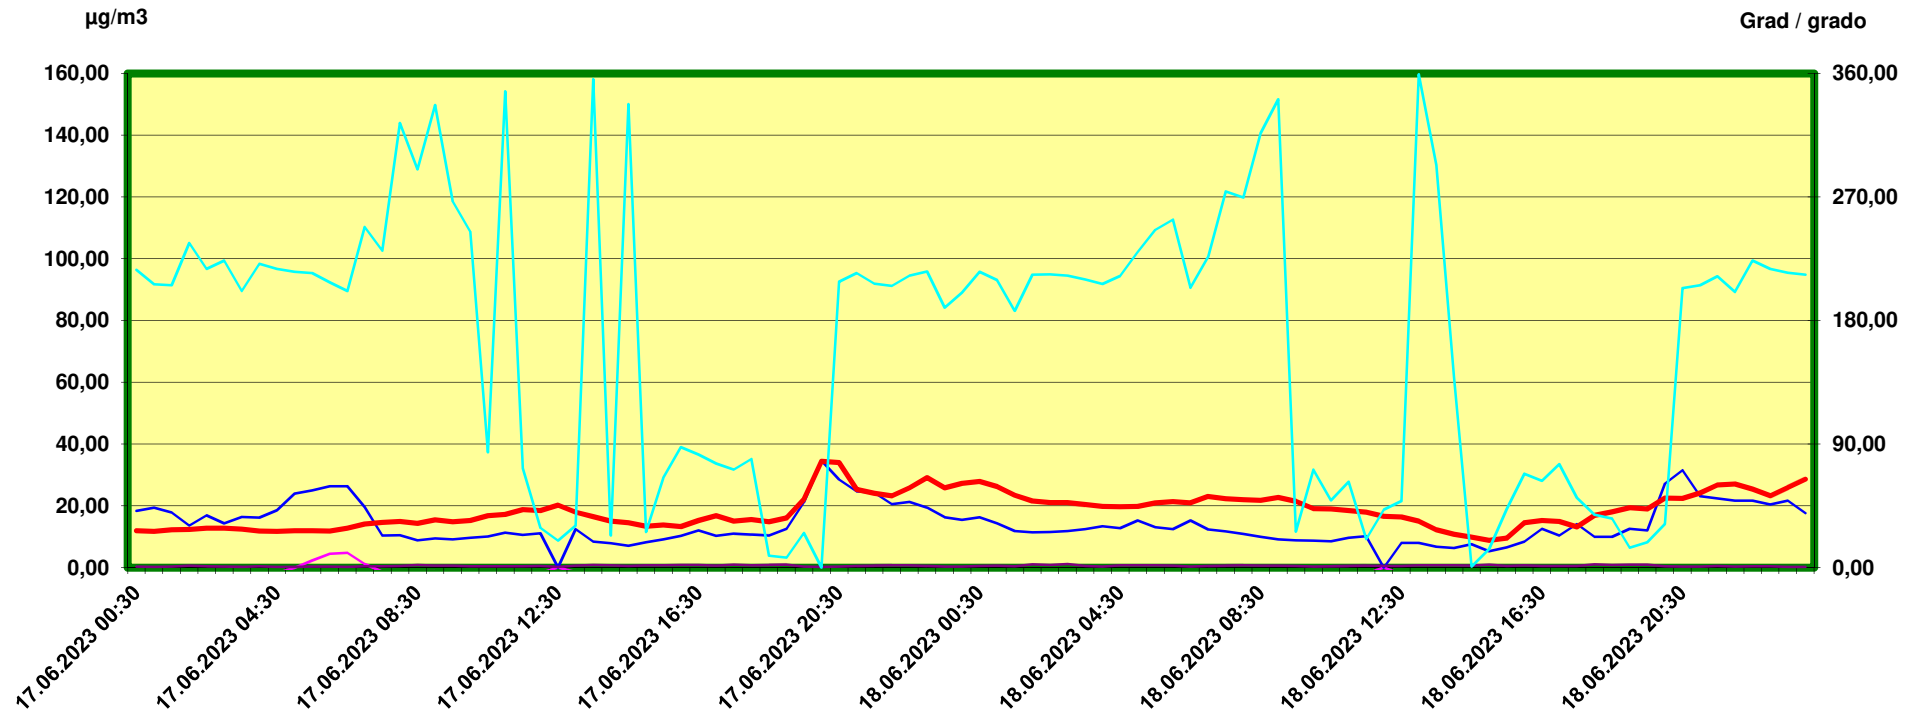

Innsbruck Sillhöhe

Zeitraum / Periodo di tempo: 17-6-2023 00:30 - 18-6-2023 24:00

Unkorrigierte Werte / Valori non corretti