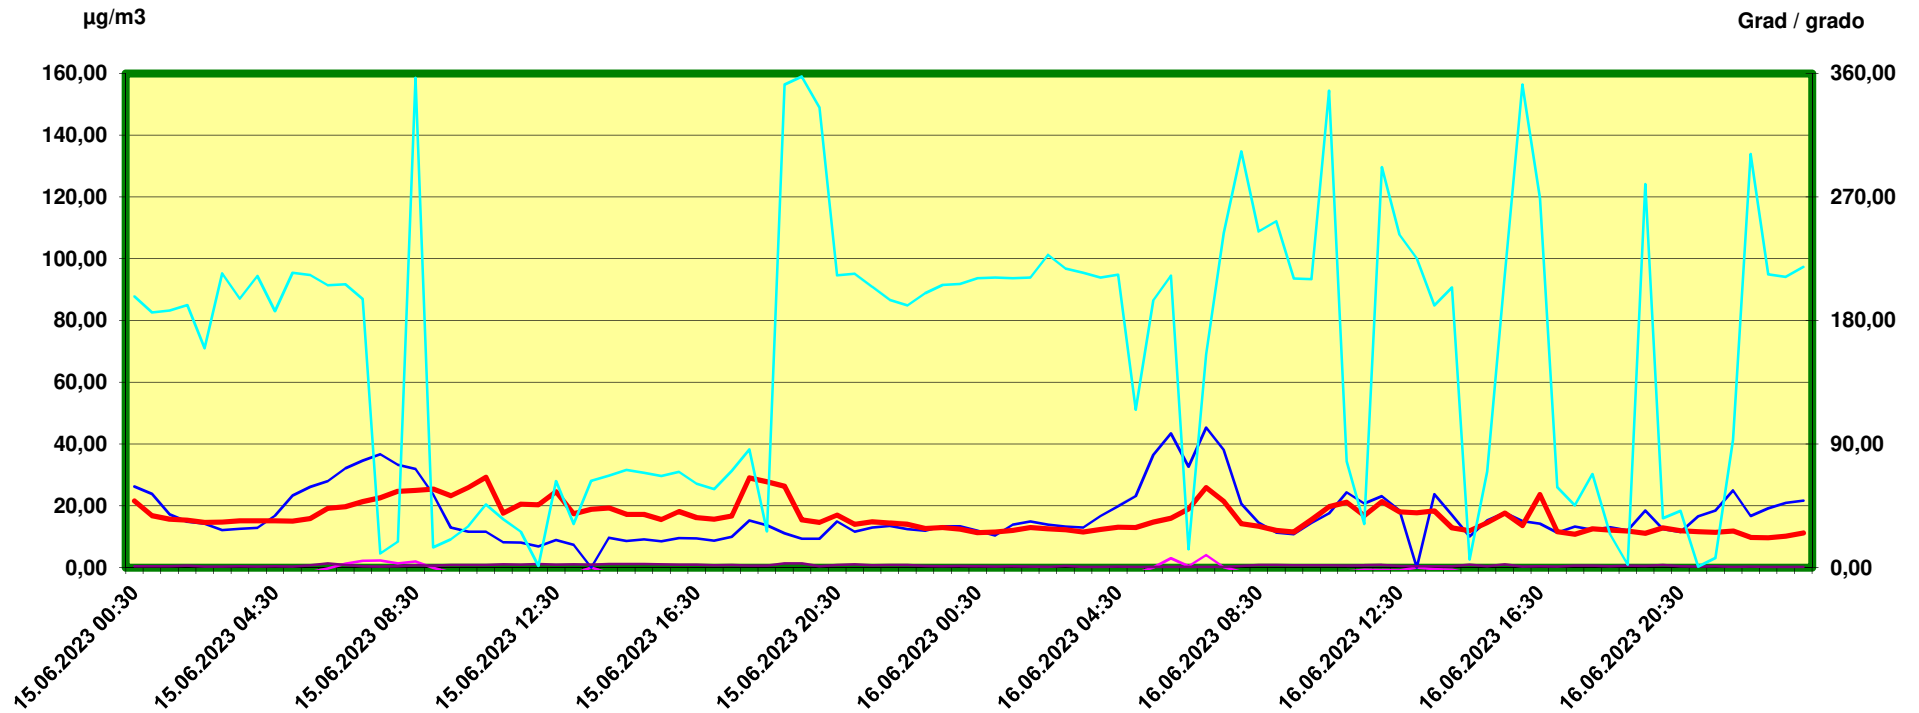

Innsbruck Sillhöhe

Zeitraum / Periodo di tempo: 15-6-2023 00:30 - 16-6-2023 24:00

Unkorrigierte Werte / Valori non corretti